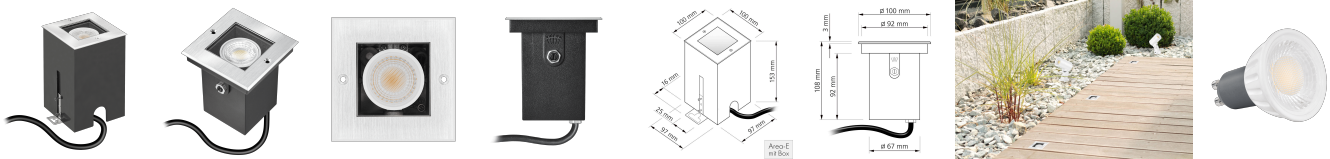

Produktdatenblatt

luxvenum

Produktinformationen

Name	Bodeneinbauleuchte Area 230V | IP67 & 7W | dimmbar & 93 CRI | 60° Reflektor & schwenkbar | Edelstahl silber eckig + Betondose
Artikelnummer	AreaB-EST-230V60
Kategorien	Außenbeleuchtung, Bodeneinbauleuchten

Produktfotos

Hersteller

Name	luxvenum LED GmbH
Weblink	www.luxvenum.com
Adresse	Am Kreisel West 12, 56814 Faid, Deutschland
WEEE-Reg.-Nr.:	DE 12732366

Technische Daten

Gesamtmaße	153 x 100 x 100 mm
Spannung (V)	AC 230V, AC 230V (ohne Trafo)
Leistung (W)	7W
Glühbirnenersatz	90W
Dimmbarkeit	Ja
Abstrahlwinkel	60° Reflektor
Lichtleistung	2700K → 510 Lumen, 3000K → 530 Lumen, 4000K → 550 Lumen, 5000K → 570 Lumen
Lichtfarbtemperatur (K)	2700K, 3000K, 4000K, 5000K
Farbwiedergabe (CRI / Ra)	CRI/Ra 93
Schutzklasse (IP)	IP67
Mittlere Lebensdauer	35.000 Std.
Schwenkbar	Ja
Material	Aluminium, Edelstahl
Socket	GU10
Schaltzyklen	> 15.000
Anlaufzeit	< 1,00 Sek.