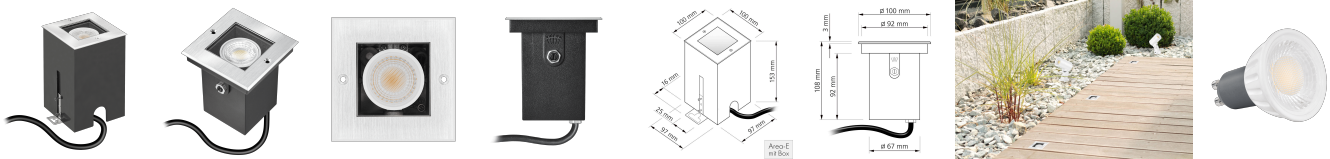

### Produktinformationen

Name	Bodeneinbauleuchte Area 230V   IP67 & 7W   dimmbar & 93 CRI   60° Reflektor & schwenkbar   Edelstahl silber eckig + Betondose
Artikelnummer	AreaB-EST-230V60
Kategorien	Außenbeleuchtung, Bodeneinbauleuchten

### Technische Daten

Gesamtmaße	153 x 100 x 100 mm
Spannung (V)	AC 230V, AC 230V (ohne Trafo)
Leistung (W)	7W
Glühbirnenersatz	90W
Dimmbarkeit	Ja
Abstrahlwinkel	60° Reflektor
Lichtleistung	2700K → 510 Lumen, 3000K → 530 Lumen, 4000K → 550 Lumen, 5000K → 570 Lumen
Lichtfarbtemperatur (K)	2700K, 3000K, 4000K, 5000K
Farbwiedergabe (CRI / Ra)	CRI/Ra 93
Schutzklasse (IP)	IP67
Mittlere Lebensdauer	35.000 Std.
Schwenkbar	Ja
Material	Aluminium, Edelstahl
Socket	GU10
Schaltzyklen	> 15.000
Anlaufzeit	< 1,00 Sek.

Zündzeit	< 0,5 Sek.
Farbe	silber-gebürstet
Form	eckig
Farbkonsistenz	< 6 SDCM
Energieeffizienzklasse	F
Marke / Hersteller	Luxvenum
Herstellergarantie	4 Jahre