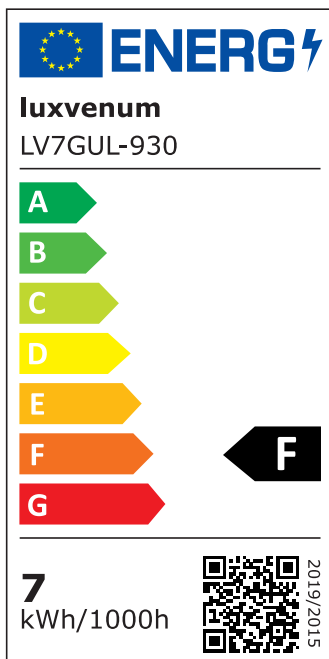

## Produktinformationen

Name	Bodeneinbauleuchte Area 230V   IP67 & 7W   dimmbar & 93 CRI   60° Reflektor & schwenkbar   Edelstahl silber eckig
Artikelnummer	Area-EST-230V60
Kategorien	Außenbeleuchtung, Bodenleuchten, Bodeneinbauleuchten

## Technische Daten

Gesamtmaße	108 x 100 x 100 mm
Spannung (V)	AC 230V, AC 230V (ohne Trafo)
Leistung (W)	7W
Glühbirnenersatz	90W
Dimmbarkeit	Ja
Abstrahlwinkel	60° Reflektor
Lichtleistung	2700K → 510 Lumen, 3000K → 530 Lumen, 4000K → 550 Lumen, 5000K → 570 Lumen
Lichtfarbtemperatur (K)	2700K, 3000K, 4000K, 5000K
Farbwiedergabe (CRI / Ra)	CRI/Ra 93
Schutzklasse (IP)	IP67
Mittlere Lebensdauer	35.000 Std.
Schwenkbar	Ja
Material	Aluminium, Edelstahl
Sockel	GU10

Schaltzyklen	> 15.000
Anlaufzeit	< 1,00 Sek.
Zündzeit	< 0,5 Sek.
Farbe	silber-gebürstet
Form	eckig
Farbkonsistenz	< 6 SDCM
Energieeffizienzklasse	F
Marke / Hersteller	Luxvenum

## EU Energielabels

5000K-Leuchtmittel

2700K-Leuchtmittel

3000K-Leuchtmittel

4000K-Leuchtmittel

RoHS