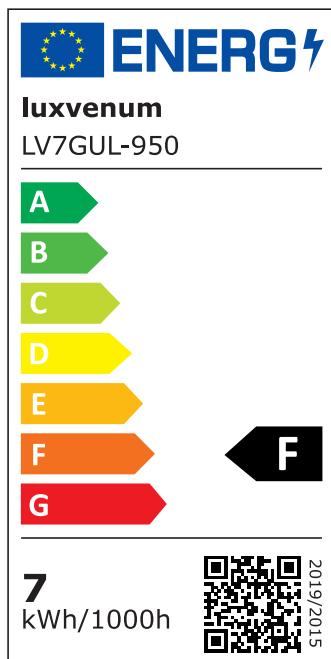

## Hersteller

Name	luxvenum LED GmbH
Weblink	<a href="http://www.luxvenum.com">www.luxvenum.com</a>
Adresse	Am Kreisel West 12, 56814 Faid, Deutschland
WEEE-Reg.-Nr.:	DE 12732366

## Technische Daten

Gesamtmaße	108 x 100 x 100 mm
Spannung (V)	AC 230V, AC 230V (ohne Trafo)
Leistung (W)	7W
Glühbirnenersatz	90W
Dimmbarkeit	Ja
Abstrahlwinkel	60° Reflektor
Lichtleistung	2700K → 510 Lumen, 3000K → 530 Lumen, 4000K → 550 Lumen, 5000K → 570 Lumen
Lichtfarbtemperatur (K)	2700K, 3000K, 4000K, 5000K
Farbwiedergabe (CRI / Ra)	CRI/Ra 93
Schutzklasse (IP)	IP67
Mittlere Lebensdauer	35.000 Std.
Schwenkbar	Ja
Material	Aluminium, Edelstahl
Sockel	GU10

Schaltzyklen	> 15.000
Anlaufzeit	< 1,00 Sek.
Zündzeit	< 0,5 Sek.
Farbe	silber-gebürstet
Form	eckig
Farbkonsistenz	< 6 SDCM
Energieeffizienzklasse	F
Marke / Hersteller	Luxvenum

## EU Energielabels

5000K-Leuchtmittel

2700K-Leuchtmittel

3000K-Leuchtmittel

4000K-Leuchtmittel

RoHS