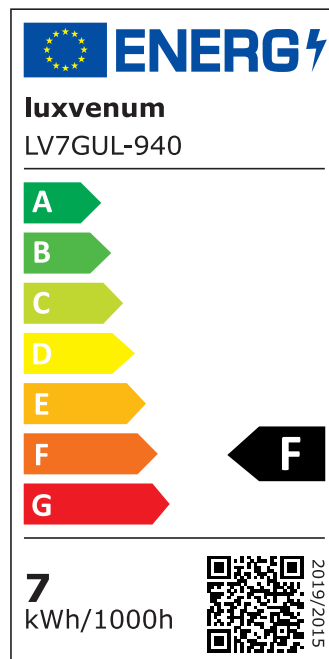

## Produktinformationen

Name	Bodeneinbauleuchte Area 230V   IP67 & 7W   dimmbar & 93 CRI   60° Reflektor & schwenkbar   Edelstahl silber eckig
Artikelnummer	Area-EST-230V60
Kategorien	Außenbeleuchtung, Bodenleuchten, Bodeneinbauleuchten

## Technische Daten

Gesamtmaße	108 x 100 x 100 mm
Spannung (V)	AC 230V, AC 230V (ohne Trafo)
Leistung (W)	7W
Glühbirnenersatz	90W
Dimmbarkeit	Ja
Abstrahlwinkel	60° Reflektor
Lichtleistung	2700K → 510 Lumen, 3000K → 530 Lumen, 4000K → 550 Lumen, 5000K → 570 Lumen
Lichtfarbtemperatur (K)	2700K, 3000K, 4000K, 5000K
Farbwiedergabe (CRI / Ra)	CRI/Ra 93
Schutzklasse (IP)	IP67
Mittlere Lebensdauer	35.000 Std.
Schwenkbar	Ja
Material	Aluminium, Edelstahl
Sockel	GU10

Schaltzyklen	> 15.000
Anlaufzeit	< 1,00 Sek.
Zündzeit	< 0,5 Sek.
Farbe	silber-gebürstet
Form	eckig
Farbkonsistenz	< 6 SDCM
Energieeffizienzklasse	F
Marke / Hersteller	Luxvenum

## EU Energielabels

5000K-Leuchtmittel

2700K-Leuchtmittel

3000K-Leuchtmittel

4000K-Leuchtmittel

RoHS