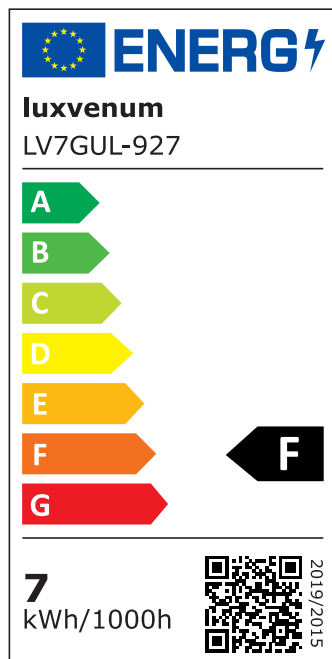

## Produktinformationen

Name	Bodeneinbauleuchte Area 230V   IP67 & 7W   dimmbar & 93 CRI   60° Reflektor & schwenkbar   Edelstahl silber eckig
Artikelnummer	Area-EST-230V60
Kategorien	Außenbeleuchtung, Bodenleuchten, Bodeneinbauleuchten

## Technische Daten

Gesamtmaße	108 x 100 x 100 mm
Spannung (V)	AC 230V, AC 230V (ohne Trafo)
Leistung (W)	7W
Glühbirnenersatz	90W
Dimmbarkeit	Ja
Abstrahlwinkel	60° Reflektor
Lichtleistung	2700K → 510 Lumen, 3000K → 530 Lumen, 4000K → 550 Lumen, 5000K → 570 Lumen
Lichtfarbtemperatur (K)	2700K, 3000K, 4000K, 5000K
Farbwiedergabe (CRI / Ra)	CRI/Ra 93
Schutzklasse (IP)	IP67
Mittlere Lebensdauer	35.000 Std.
Schwenkbar	Ja
Material	Aluminium, Edelstahl
Sockel	GU10

Schaltzyklen	> 15.000
Anlaufzeit	< 1,00 Sek.
Zündzeit	< 0,5 Sek.
Farbe	silber-gebürstet
Form	eckig
Farbkonsistenz	< 6 SDCM
Energieeffizienzklasse	F
Marke / Hersteller	Luxvenum

## EU Energielabels

5000K-Leuchtmittel

2700K-Leuchtmittel

3000K-Leuchtmittel

4000K-Leuchtmittel

RoHS