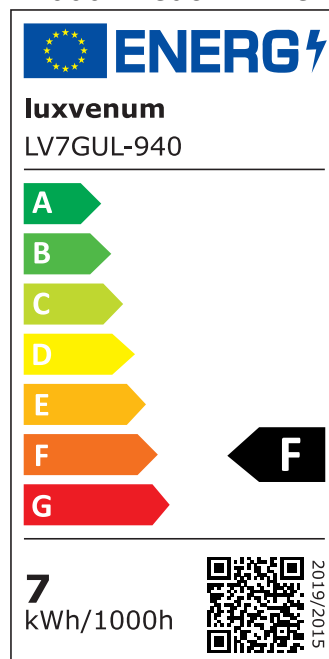

## Produktinformationen

Name	Bodeneinbauleuchte Area 230V   IP67 & 7W   dimmbar & 93 CRI   60° Reflektor & schwenkbar   Edelstahl silber rund + Betondose
Artikelnummer	AreaB-RST-230V60
Kategorien	Außenbeleuchtung, Bodenleuchten, Bodeneinbauleuchten

## Technische Daten

Gesamtmaße	153 x 100 x 100 mm
Spannung (V)	AC 230V, AC 230V (ohne Trafo)
Leistung (W)	7W
Glühbirnenersatz	90W
Dimmbarkeit	Ja
Abstrahlwinkel	60° Reflektor
Lichtleistung	2700K → 510 Lumen, 3000K → 530 Lumen, 4000K → 550 Lumen, 5000K → 570 Lumen
Lichtfarbtemperatur (K)	2700K, 3000K, 4000K, 5000K
Farbwiedergabe (CRI / Ra)	CRI/Ra 93
Schutzklasse (IP)	IP67
Mittlere Lebensdauer	35.000 Std.
Schwenkbar	Ja
Material	Aluminium, Edelstahl
Sockel	GU10
Schaltzyklen	> 15.000

Anlaufzeit	< 1,00 Sek.
Zündzeit	< 0,5 Sek.
Farbe	silber-gebürstet
Form	rund
Farbkonsistenz	< 6 SDCM
Energieeffizienzklasse	F
Marke / Hersteller	Luxvenum

## EU Energielabels

5000K-Leuchtmittel

2700K-Leuchtmittel

3000K-Leuchtmittel

4000K-Leuchtmittel

RoHS