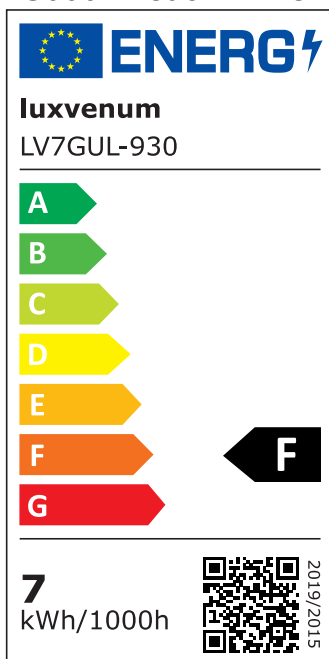

## Produktinformationen

Name	Bodeneinbauleuchte Area 230V   IP67 & 7W   dimmbar & 93 CRI   60° Reflektor & schwenkbar   Edelstahl silber rund + Betondose
Artikelnummer	AreaB-RST-230V60
Kategorien	Außenbeleuchtung, Bodenleuchten, Bodeneinbauleuchten

## Technische Daten

Gesamtmaße	153 x 100 x 100 mm
Spannung (V)	AC 230V, AC 230V (ohne Trafo)
Leistung (W)	7W
Glühbirnenersatz	90W
Dimmbarkeit	Ja
Abstrahlwinkel	60° Reflektor
Lichtleistung	2700K → 510 Lumen, 3000K → 530 Lumen, 4000K → 550 Lumen, 5000K → 570 Lumen
Lichtfarbtemperatur (K)	2700K, 3000K, 4000K, 5000K
Farbwiedergabe (CRI / Ra)	CRI/Ra 93
Schutzklasse (IP)	IP67
Mittlere Lebensdauer	35.000 Std.
Schwenkbar	Ja
Material	Aluminium, Edelstahl
Sockel	GU10
Schaltzyklen	> 15.000

Anlaufzeit	< 1,00 Sek.
Zündzeit	< 0,5 Sek.
Farbe	silber-gebürstet
Form	rund
Farbkonsistenz	< 6 SDCM
Energieeffizienzklasse	F
Marke / Hersteller	Luxvenum

## EU Energielabels

5000K-Leuchtmittel

2700K-Leuchtmittel

3000K-Leuchtmittel

4000K-Leuchtmittel

RoHS