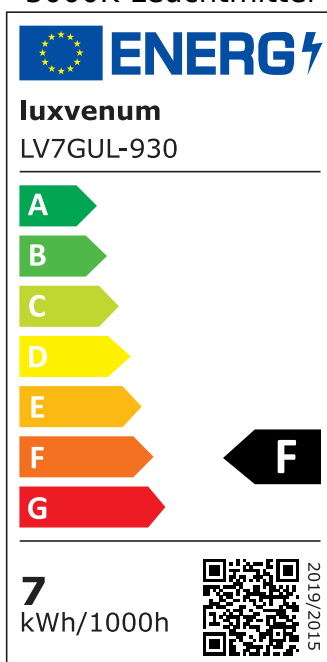

### Produktinformationen

Name	Bodeneinbauleuchte Area 230V   IP67 & 7W   dimmbar & 93 CRI   60° Reflektor & schwenkbar   Edelstahl silber rund + Betondose
Artikelnummer	AreaB-RST-230V60
Kategorien	Außenbeleuchtung, Bodenleuchten, Bodeneinbauleuchten

### Technische Daten

Gesamtmaße	153 x 100 x 100 mm
Spannung (V)	AC 230V, AC 230V (ohne Trafo)
Leistung (W)	7W
Glühbirnenersatz	90W
Dimmbarkeit	Ja
Abstrahlwinkel	60° Reflektor
Lichtleistung	2700K → 510 Lumen, 3000K → 530 Lumen, 4000K → 550 Lumen, 5000K → 570 Lumen
Lichtfarbtemperatur (K)	2700K, 3000K, 4000K, 5000K
Farbwiedergabe (CRI / Ra)	CRI/Ra 93
Schutzklasse (IP)	IP67
Mittlere Lebensdauer	35.000 Std.
Schwenkbar	Ja
Material	Aluminium, Edelstahl
Sockel	GU10
Schaltzyklen	> 15.000

Anlaufzeit	< 1,00 Sek.
Zündzeit	< 0,5 Sek.
Farbe	silber-gebürstet
Form	rund
Farbkonsistenz	< 6 SDCM
Energieeffizienzklasse	F
Marke / Hersteller	Luxvenum
Herstellergarantie	4 Jahre

## EU Energielabels

5000K-Leuchtmittel

2700K-Leuchtmittel

3000K-Leuchtmittel

4000K-Leuchtmittel

RoHS