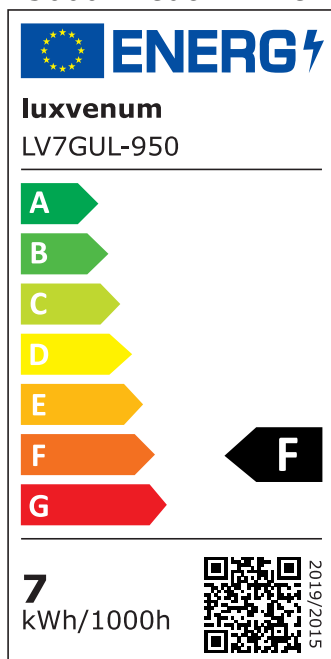

## Hersteller

Name	luxvenum LED GmbH
Weblink	<a href="http://www.luxvenum.com">www.luxvenum.com</a>
Adresse	Am Kreisel West 12, 56814 Faid, Deutschland
WEEE-Reg.-Nr.:	DE 12732366

## Technische Daten

Gesamtmaße	153 x 100 x 100 mm
Spannung (V)	AC 230V, AC 230V (ohne Trafo)
Leistung (W)	7W
Glühbirnenersatz	90W
Dimmbarkeit	Ja
Abstrahlwinkel	60° Reflektor
Lichtleistung	2700K → 510 Lumen, 3000K → 530 Lumen, 4000K → 550 Lumen, 5000K → 570 Lumen
Lichtfarbtemperatur (K)	2700K, 3000K, 4000K, 5000K
Farbwiedergabe (CRI / Ra)	CRI/Ra 93
Schutzklasse (IP)	IP67
Mittlere Lebensdauer	35.000 Std.
Schwenkbar	Ja
Material	Aluminium, Edelstahl
Sockel	GU10
Schaltzyklen	> 15.000

Anlaufzeit	< 1,00 Sek.
Zündzeit	< 0,5 Sek.
Farbe	silber-gebürstet
Form	rund
Farbkonsistenz	< 6 SDCM
Energieeffizienzklasse	F
Marke / Hersteller	Luxvenum

## EU Energielabels

5000K-Leuchtmittel

2700K-Leuchtmittel

3000K-Leuchtmittel

4000K-Leuchtmittel

RoHS