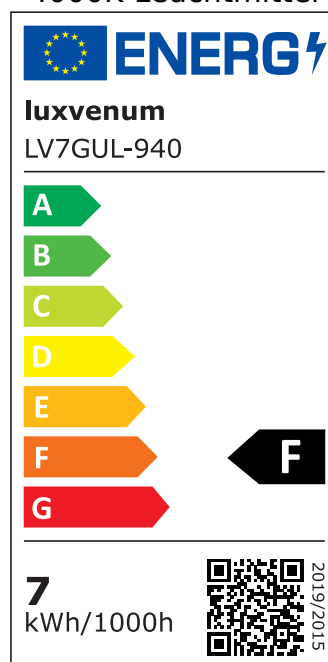

### Produktinformationen

Name	Bodeneinbauleuchte Area 230V   IP67 & 7W   dimmbar & 93 CRI   60° Reflektor & schwenkbar   Edelstahl silber rund + Betondose
Artikelnummer	AreaB-RST-230V60
Kategorien	Außenbeleuchtung, Bodenleuchten, Bodeneinbauleuchten

### Technische Daten

Gesamtmaße	153 x 100 x 100 mm
Spannung (V)	AC 230V, AC 230V (ohne Trafo)
Leistung (W)	7W
Glühbirnenersatz	90W
Dimmbarkeit	Ja
Abstrahlwinkel	60° Reflektor
Lichtleistung	2700K → 510 Lumen, 3000K → 530 Lumen, 4000K → 550 Lumen, 5000K → 570 Lumen
Lichtfarbtemperatur (K)	2700K, 3000K, 4000K, 5000K
Farbwiedergabe (CRI / Ra)	CRI/Ra 93
Schutzklasse (IP)	IP67
Mittlere Lebensdauer	35.000 Std.
Schwenkbar	Ja
Material	Aluminium, Edelstahl
Sockel	GU10
Schaltzyklen	> 15.000

Anlaufzeit	< 1,00 Sek.
Zündzeit	< 0,5 Sek.
Farbe	silber-gebürstet
Form	rund
Farbkonsistenz	< 6 SDCM
Energieeffizienzklasse	F
Marke / Hersteller	Luxvenum
Herstellergarantie	4 Jahre

## EU Energielabels

5000K-Leuchtmittel

2700K-Leuchtmittel

3000K-Leuchtmittel

4000K-Leuchtmittel

RoHS