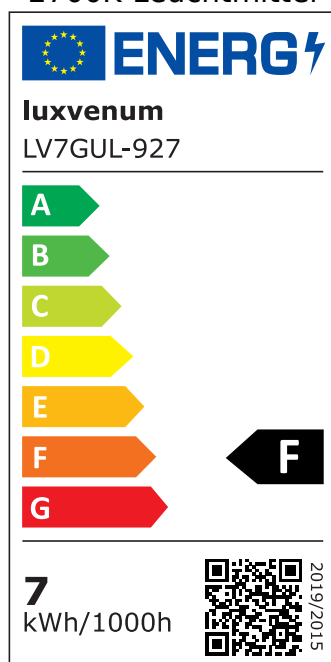

### Produktinformationen

Name	Bodeneinbauleuchte Area 230V   IP67 & 7W   dimmbar & 93 CRI   60° Reflektor & schwenkbar   Edelstahl silber rund + Betondose
Artikelnummer	AreaB-RST-230V60
Kategorien	Außenbeleuchtung, Bodenleuchten, Bodeneinbauleuchten

### Technische Daten

Gesamtmaße	153 x 100 x 100 mm
Spannung (V)	AC 230V, AC 230V (ohne Trafo)
Leistung (W)	7W
Glühbirnenersatz	90W
Dimmbarkeit	Ja
Abstrahlwinkel	60° Reflektor
Lichtleistung	2700K → 510 Lumen, 3000K → 530 Lumen, 4000K → 550 Lumen, 5000K → 570 Lumen
Lichtfarbtemperatur (K)	2700K, 3000K, 4000K, 5000K
Farbwiedergabe (CRI / Ra)	CRI/Ra 93
Schutzklasse (IP)	IP67
Mittlere Lebensdauer	35.000 Std.
Schwenkbar	Ja
Material	Aluminium, Edelstahl
Sockel	GU10
Schaltzyklen	> 15.000

Anlaufzeit	< 1,00 Sek.
Zündzeit	< 0,5 Sek.
Farbe	silber-gebürstet
Form	rund
Farbkonsistenz	< 6 SDCM
Energieeffizienzklasse	F
Marke / Hersteller	Luxvenum
Herstellergarantie	4 Jahre

## EU Energielabels

5000K-Leuchtmittel

2700K-Leuchtmittel

3000K-Leuchtmittel

4000K-Leuchtmittel

RoHS