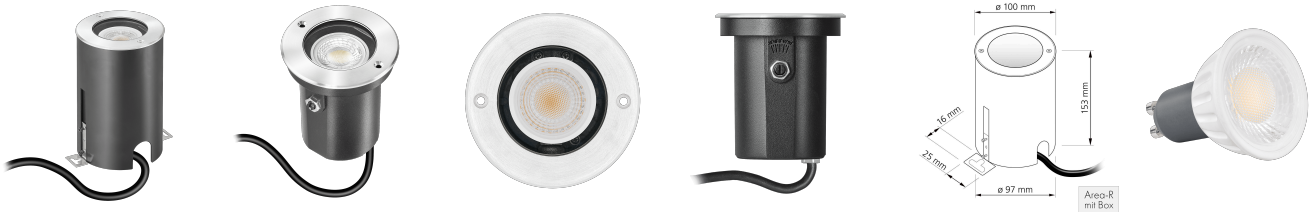

Produktdatenblatt

luxvenum

Produktinformationen

Name	Bodeneinbauleuchte Area 230V | IP67 & 7W | dimmbar & 93 CRI | 60° Reflektor & schwenkbar | Edelstahl silber rund + Betondose
Artikelnummer	AreaB-RST-230V60
Kategorien	Außenbeleuchtung, Bodenleuchten, Bodeneinbauleuchten

Produktfotos

Hersteller

Name	luxvenum LED GmbH
Weblink	www.luxvenum.com
Adresse	Am Kreisel West 12, 56814 Faid, Deutschland
WEEE-Reg.-Nr.:	DE 12732366

Technische Daten

Gesamtmaße	153 x 100 x 100 mm
Spannung (V)	AC 230V, AC 230V (ohne Trafo)
Leistung (W)	7W
Glühbirnenersatz	90W
Dimmbarkeit	Ja
Abstrahlwinkel	60° Reflektor
Lichtleistung	2700K → 510 Lumen, 3000K → 530 Lumen, 4000K → 550 Lumen, 5000K → 570 Lumen
Lichtfarbtemperatur (K)	2700K, 3000K, 4000K, 5000K
Farbwiedergabe (CRI / Ra)	CRI/Ra 93
Schutzklasse (IP)	IP67
Mittlere Lebensdauer	35.000 Std.
Schwenkbar	Ja
Material	Aluminium, Edelstahl
Sockel	GU10
Schaltzyklen	> 15.000