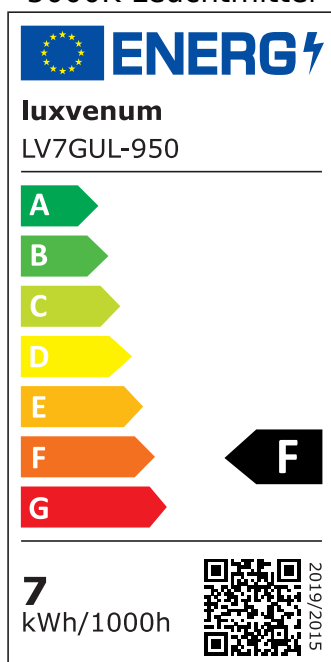

### Hersteller

Name	luxvenum LED GmbH
Weblink	<a href="http://www.luxvenum.com">www.luxvenum.com</a>
Adresse	Am Kreisel West 12, 56814 Faid, Deutschland
WEEE-Reg.-Nr.:	DE 12732366

### Technische Daten

Gesamtmaße	153 x 100 x 100 mm
Spannung (V)	AC 230V, AC 230V (ohne Trafo)
Leistung (W)	7W
Glühbirnenersatz	90W
Dimmbarkeit	Ja
Abstrahlwinkel	60° Reflektor
Lichtleistung	2700K → 510 Lumen, 3000K → 530 Lumen, 4000K → 550 Lumen, 5000K → 570 Lumen
Lichtfarbtemperatur (K)	2700K, 3000K, 4000K, 5000K
Farbwiedergabe (CRI / Ra)	CRI/Ra 93
Schutzklasse (IP)	IP67
Mittlere Lebensdauer	35.000 Std.
Schwenkbar	Ja
Material	Aluminium, Edelstahl
Sockel	GU10
Schaltzyklen	> 15.000

Anlaufzeit	< 1,00 Sek.
Zündzeit	< 0,5 Sek.
Farbe	silber-gebürstet
Form	rund
Farbkonsistenz	< 6 SDCM
Energieeffizienzklasse	F
Marke / Hersteller	Luxvenum
Herstellergarantie	4 Jahre

## EU Energielabels

5000K-Leuchtmittel

2700K-Leuchtmittel

3000K-Leuchtmittel

4000K-Leuchtmittel

RoHS