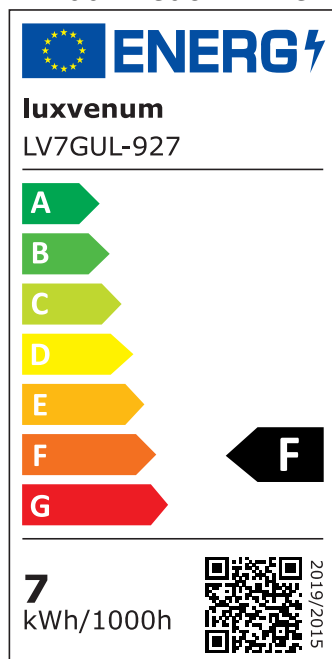

## Technische Daten

Gesamtmaße	153 x 100 x 100 mm
Spannung (V)	AC 230V, AC 230V (ohne Trafo)
Leistung (W)	7W
Glühbirnenersatz	90W
Dimmbarkeit	Ja
Abstrahlwinkel	60° Reflektor
Lichtleistung	2700K → 510 Lumen, 3000K → 530 Lumen, 4000K → 550 Lumen, 5000K → 570 Lumen
Lichtfarbtemperatur (K)	2700K, 3000K, 4000K, 5000K
Farbwiedergabe (CRI / Ra)	CRI/Ra 93
Schutzklasse (IP)	IP67
Mittlere Lebensdauer	35.000 Std.
Schwenkbar	Ja
Material	Aluminium, Edelstahl
Sockel	GU10
Schaltzyklen	> 15.000

Anlaufzeit	< 1,00 Sek.
Zündzeit	< 0,5 Sek.
Farbe	silber-gebürstet
Form	rund
Farbkonsistenz	< 6 SDCM
Energieeffizienzklasse	F
Marke / Hersteller	Luxvenum

## EU Energielabels

5000K-Leuchtmittel

2700K-Leuchtmittel

3000K-Leuchtmittel

4000K-Leuchtmittel

RoHS