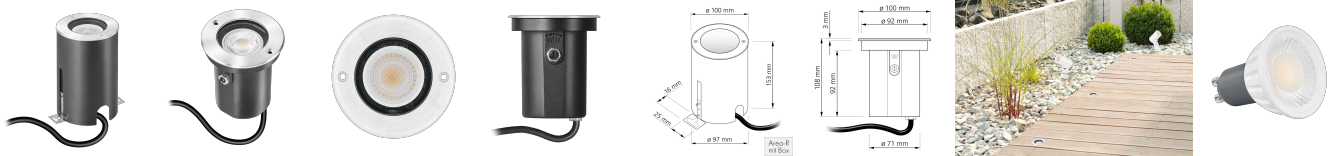

Produktdatenblatt

luxvenum

Produktinformationen

Name	Bodeneinbauleuchte Area 230V IP67 & 7W dimmbar & 93 CRI 60° Reflektor & schwenkbar Edelstahl silber rund + Betondose
Artikelnummer	AreaB-RST-230V60
Kategorien	Außenbeleuchtung, Bodeneinbauleuchten

Produktfotos

Hersteller

Name	luxvenum LED GmbH
Weblink	www.luxvenum.com
Adresse	Am Kreisel West 12, 56814 Faid, Deutschland
WEEE-Reg.-Nr.:	DE 12732366

Technische Daten

Gesamtmaße	153 x 100 x 100 mm
Spannung (V)	AC 230V, AC 230V (ohne Trafo)
Leistung (W)	7W
Glühbirnenersatz	90W
Dimmbarkeit	Ja
Abstrahlwinkel	60° Reflektor
Lichtleistung	2700K → 510 Lumen, 3000K → 530 Lumen, 4000K → 550 Lumen, 5000K → 570 Lumen
Lichtfarbtemperatur (K)	2700K, 3000K, 4000K, 5000K
Farbwiedergabe (CRI / Ra)	CRI/Ra 93
Schutzklasse (IP)	IP67
Mittlere Lebensdauer	35.000 Std.
Schwenkbar	Ja
Material	Aluminium, Edelstahl
Socket	GU10
Schaltzyklen	> 15.000
Anlaufzeit	< 1,00 Sek.

Zündzeit	< 0,5 Sek.
Farbe	silber-gebürstet
Form	rund
Farbkonsistenz	< 6 SDCM
Energieeffizienzklasse	F
Marke / Hersteller	Luxvenum
Herstellergarantie	4 Jahre

EU Energielabels