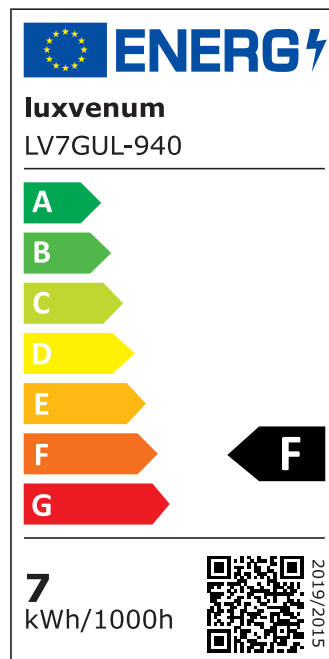

4000K-Leuchtmittel