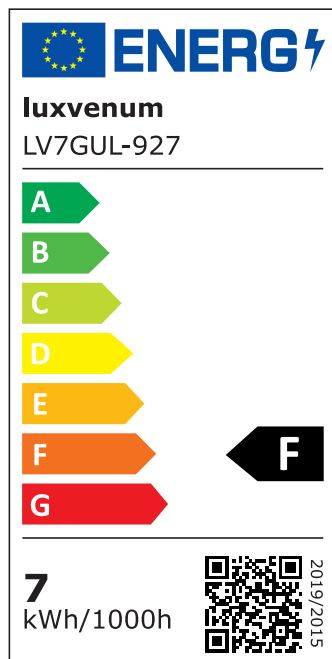

2700K-Leuchtmittel