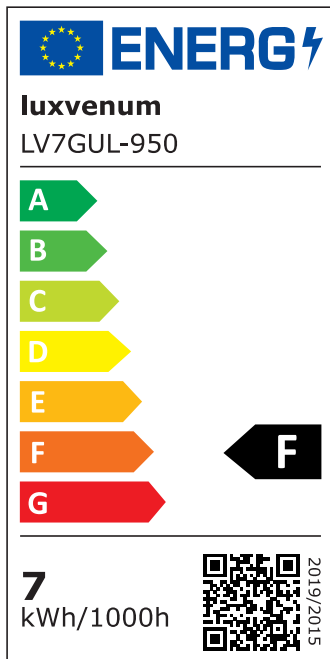

Produktdatenblatt

Produktinformationen

Name	Bodeneinbauleuchte Area 230V IP67 & 7W dimmbar & 93 CRI 60° Reflektor & schwenkbar Edelstahl silber rund
Artikelnummer	Area-RST-230V60
Kategorien	Außenbeleuchtung, Bodeneinbauleuchten, Bodenleuchten

Produktfotos

Hersteller

Name	luxvenum LED GmbH
Weblink	www.luxvenum.com
Adresse	Am Kreisel West 12, 56814 Faid, Deutschland
WEEE-Reg.-Nr.:	DE 12732366

Technische Daten

Gesamtmaße	108 x 100 x 100 mm
Spannung (V)	AC 230V, AC 230V (ohne Trafo)
Leistung (W)	7W
Glühbirnenersatz	90W
Dimmbarkeit	Ja
Abstrahlwinkel	60° Reflektor
Lichtleistung	2700K → 510 Lumen, 3000K → 530 Lumen, 4000K → 550 Lumen, 5000K → 570 Lumen
Lichtfarbtemperatur (K)	2700K, 3000K, 4000K, 5000K
Farbwiedergabe (CRI / Ra)	CRI/Ra 93
Schutzklasse (IP)	IP67
Mittlere Lebensdauer	35.000 Std.
Schwenkbar	Ja
Material	Aluminium, Edelstahl
Sockel	GU10
Schaltzyklen	> 15.000

Anlaufzeit	< 1,00 Sek.
Zündzeit	< 0,5 Sek.
Farbe	silber-gebürstet
Form	rund
Farbkonsistenz	< 6 SDCM
Energieeffizienzklasse	F
Marke / Hersteller	Luxvenum
Herstellergarantie	4 Jahre

EU Energielabels

2700K-Leuchtmittel