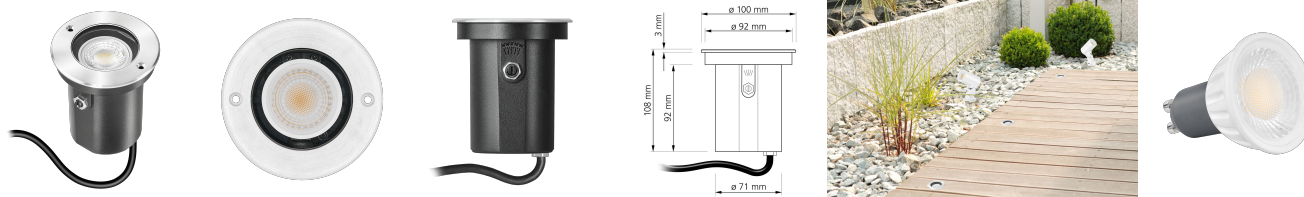

Produktdatenblatt

Produktinformationen

Name	Bodeneinbauleuchte Area 230V IP67 & 7W dimmbar & 93 CRI 60° Reflektor & schwenkbar Edelstahl silber rund
Artikelnummer	Area-RST-230V60
Kategorien	Außenbeleuchtung, Bodeneinbauleuchten, Bodenleuchten

Produktfotos

Hersteller

Name	luxvenum LED GmbH
Weblink	www.luxvenum.com
Adresse	Am Kreisel West 12, 56814 Faid, Deutschland
WEEE-Reg.-Nr.:	DE 12732366

Technische Daten

Gesamtmaße	108 x 100 x 100 mm
Spannung (V)	AC 230V, AC 230V (ohne Trafo)
Leistung (W)	7W
Glühbirnenersatz	90W
Dimmbarkeit	Ja
Abstrahlwinkel	60° Reflektor
Lichtleistung	2700K → 510 Lumen, 3000K → 530 Lumen, 4000K → 550 Lumen, 5000K → 570 Lumen
Lichtfarbtemperatur (K)	2700K, 3000K, 4000K, 5000K
Farbwiedergabe (CRI / Ra)	CRI/Ra 93
Schutzklasse (IP)	IP67
Mittlere Lebensdauer	35.000 Std.
Schwenkbar	Ja
Material	Aluminium, Edelstahl
Sockel	GU10
Schaltzyklen	> 15.000

Anlaufzeit	< 1,00 Sek.
Zündzeit	< 0,5 Sek.
Farbe	silber-gebürstet
Form	rund
Farbkonsistenz	< 6 SDCM
Energieeffizienzklasse	F
Marke / Hersteller	Luxvenum
Herstellergarantie	4 Jahre

EU Energielabels

2700K-Leuchtmittel