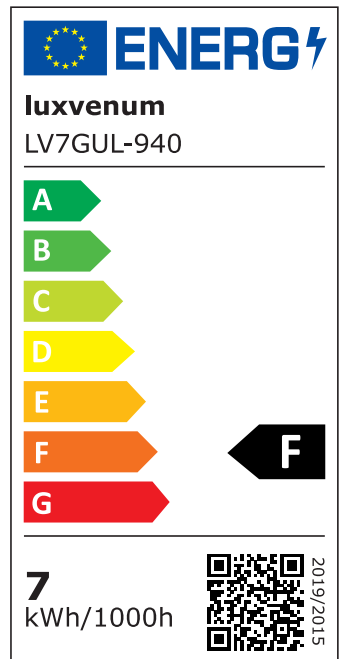

Produktdatenblatt

Produktinformationen

Name	Bodeneinbauleuchte Area 230V IP67 & 7W dimmbar & 93 CRI 60° Reflektor & schwenkbar Edelstahl silber rund
Artikelnummer	Area-RST-230V60
Kategorien	Außenbeleuchtung, Bodeneinbauleuchten, Bodenleuchten

Produktfotos

Hersteller

Name	luxvenum LED GmbH
Weblink	www.luxvenum.com
Adresse	Am Kreisel West 12, 56814 Faid, Deutschland
WEEE-Reg.-Nr.:	DE 12732366

Technische Daten

Gesamtmaße	108 x 100 x 100 mm
Spannung (V)	AC 230V, AC 230V (ohne Trafo)
Leistung (W)	7W
Glühbirnenersatz	90W
Dimmbarkeit	Ja
Abstrahlwinkel	60° Reflektor
Lichtleistung	2700K → 510 Lumen, 3000K → 530 Lumen, 4000K → 550 Lumen, 5000K → 570 Lumen
Lichtfarbtemperatur (K)	2700K, 3000K, 4000K, 5000K
Farbwiedergabe (CRI / Ra)	CRI/Ra 93
Schutzklasse (IP)	IP67
Mittlere Lebensdauer	35.000 Std.
Schwenkbar	Ja
Material	Aluminium, Edelstahl
Sockel	GU10
Schaltzyklen	> 15.000

Anlaufzeit	< 1,00 Sek.
Zündzeit	< 0,5 Sek.
Farbe	silber-gebürstet
Form	rund
Farbkonsistenz	< 6 SDCM
Energieeffizienzklasse	F
Marke / Hersteller	Luxvenum
Herstellergarantie	4 Jahre

EU Energielabels

2700K-Leuchtmittel

3000K-Leuchtmittel

4000K-Leuchtmittel

5000K-Leuchtmittel

RoHS