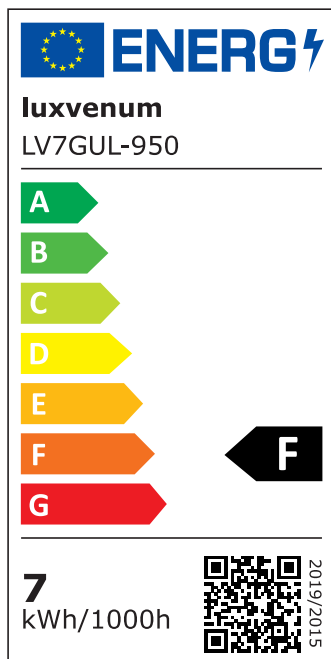

Produktdatenblatt

luxvenum

Produktinformationen

Name	Bodeneinbauleuchte Area 230V IP67 & 7W dimmbar & 93 CRI 60° Reflektor & schwenkbar Edelstahl silber rund
Artikelnummer	Area-RST-230V60
Kategorien	Außenbeleuchtung, Bodenleuchten, Bodeneinbauleuchten

Produktfotos

Hersteller

Name	luxvenum LED GmbH
Weblink	www.luxvenum.com
Adresse	Am Kreisel West 12, 56814 Faid, Deutschland
WEEE-Reg.-Nr.:	DE 12732366

Technische Daten

Gesamtmaße	108 x 100 x 100 mm
Spannung (V)	AC 230V, AC 230V (ohne Trafo)
Leistung (W)	7W
Glühbirnenersatz	90W
Dimmbarkeit	Ja
Abstrahlwinkel	60° Reflektor
Lichtleistung	2700K → 510 Lumen, 3000K → 530 Lumen, 4000K → 550 Lumen, 5000K → 570 Lumen
Lichtfarbtemperatur (K)	2700K, 3000K, 4000K, 5000K
Farbwiedergabe (CRI / Ra)	CRI/Ra 93
Schutzklasse (IP)	IP67
Mittlere Lebensdauer	35.000 Std.
Schwenkbar	Ja
Material	Aluminium, Edelstahl
Sockel	GU10

Schaltzyklen	> 15.000
Anlaufzeit	< 1,00 Sek.
Zündzeit	< 0,5 Sek.
Farbe	silber-gebürstet
Form	rund
Farbkonsistenz	< 6 SDCM
Energieeffizienzklasse	F
Marke / Hersteller	Luxvenum

EU Energielabels

5000K-Leuchtmittel