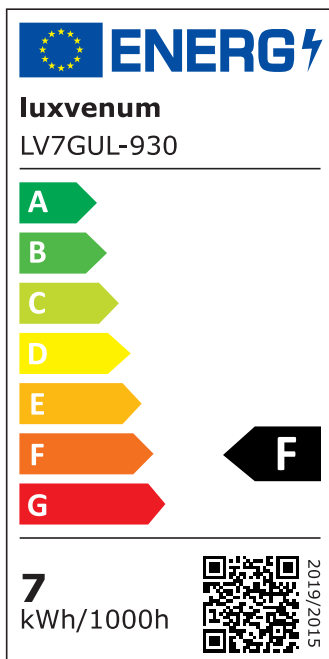

3000K-Leuchtmittel