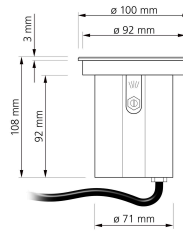

Produktdatenblatt

luxvenum

Produktinformationen

Name	Bodeneinbauleuchte Area 230V | IP67 | schwenkbar | Edelstahl silber rund
Artikelnummer	Area-RST
Kategorien	Ein- & Aufbaurahmen, Bodenleuchten

Produktfotos

Hersteller

Name	luxvenum LED GmbH
Weblink	www.luxvenum.com
Adresse	Am Kreisel West 12, 56814 Faid, Deutschland
WEEE-Reg.-Nr.:	DE 12732366

Technische Daten

Gesamtmaße	108 x 100 x 100 mm
Schutzklasse (IP)	IP67
Schwenkbar	Ja
Material	Aluminium, Edelstahl
Socket	GU10
Farbe	silber-gebürstet
Form	rund
Marke / Hersteller	Luxvenum
Herstellergarantie	6 Jahre

RoHS