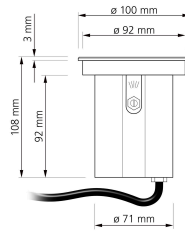

Produktdatenblatt

luxvenum

Produktinformationen

Name	Bodeneinbauleuchte Area 230V | IP67 | schwenkbar | Edelstahl silber rund
Artikelnummer	Area-RST
Kategorien	Bodenleuchten, Ein- & Aufbaurahmen

Produktfotos

Hersteller

Name	luxvenum LED GmbH
Weblink	www.luxvenum.com
Adresse	Am Kreisel West 12, 56814 Faid, Deutschland
WEEE-Reg.-Nr.:	DE 12732366

Technische Daten

Gesamtmaße	108 x 100 x 100 mm
Schutzklasse (IP)	IP67
Schwenkbar	Ja
Material	Aluminium, Edelstahl
Socket	GU10
Farbe	silber-gebürstet
Form	rund
Marke / Hersteller	Luxvenum
Herstellergarantie	6 Jahre

RoHS