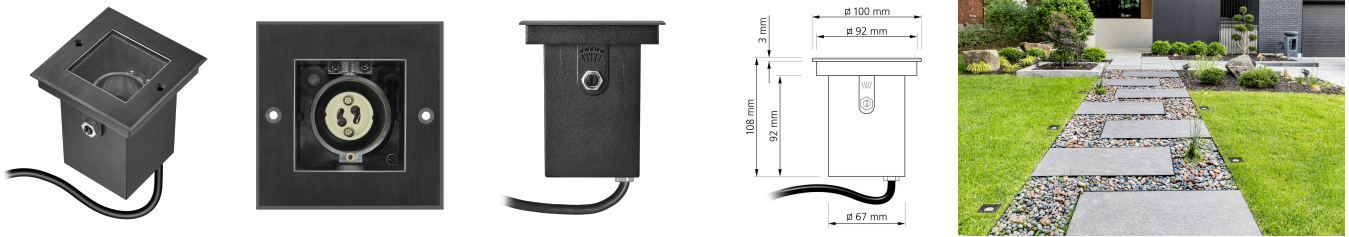

Produktdatenblatt

luxvenum

Produktinformationen

Name	Bodeneinbauleuchte Area GU10 | IP67 | schwenkbar | Edelstahl schwarz eckig
Artikelnummer	Area-ES
Kategorien	Ein- & Aufbaurahmen, Bodenleuchten

Produktfotos

Hersteller

Name	luxvenum LED GmbH
Weblink	www.luxvenum.com
Adresse	Am Kreisel West 12, 56814 Faid, Deutschland
WEEE-Reg.-Nr.:	DE 12732366

Technische Daten

Gesamtmaße	108 x 100 x 100 mm
Schutzklasse (IP)	IP67
Schwenkbar	Ja
Material	Aluminium, Edelstahl
Sockel	GU10
Farbe	schwarz-gebürstet
Form	eckig
Marke / Hersteller	Luxvenum
Herstellergarantie	6 Jahre