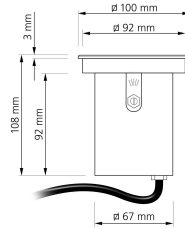

Produktdatenblatt

luxvenum

Produktinformationen

Name	Bodeneinbauleuchte Area GU10 | IP67 | schwenkbar | Edelstahl silber eckig
Artikelnummer	Area-EST
Kategorien	Ein- & Aufbaurahmen, Bodenleuchten

Produktfotos

Hersteller

Name	luxvenum LED GmbH
Weblink	www.luxvenum.com
Adresse	Am Kreisel West 12, 56814 Faid, Deutschland
WEEE-Reg.-Nr.:	DE 12732366

Technische Daten

Gesamtmaße	108 x 100 x 100 mm
Schutzklasse (IP)	IP67
Schwenkbar	Ja
Material	Aluminium, Edelstahl
Socket	GU10
Farbe	silber-gebürstet
Form	eckig
Marke / Hersteller	Luxvenum
Herstellergarantie	6 Jahre

RoHS