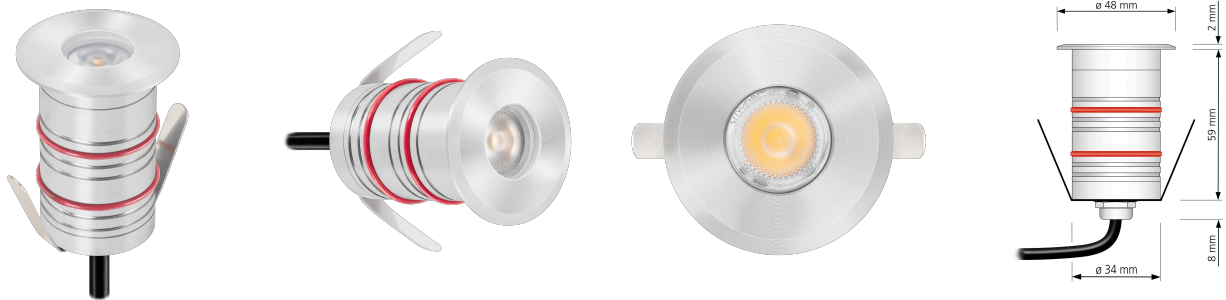

Produktdatenblatt

luxvenum

Produktinformationen

Name	Bodeneinbauleuchte Area Mini 230V IP67 & 2,4W 90 CRI warmweiß 3000K Aluminium silber
Artikelnummer	AreaM-930P
Kategorien	Bodeneinbauleuchten, Mini LED-Spots, Außenbeleuchtung, Mini LED-Spots

Produktfotos

Hersteller

Name	luxvenum LED GmbH
Weblink	www.luxvenum.com
Adresse	Am Kreisel West 12, 56814 Faid, Deutschland
WEEE-Reg.-Nr.:	DE 12732366

Technische Daten

Gesamtmaße	68,5 x 47 x 47 mm
Spannung (V)	AC 230V, AC 230V (ohne Trafo)
Leistung (W)	2,4W
Lochausschnitt Ø	34-46 mm
Glühbirnenersatz	25W
Dimmbarkeit	Nein
Abstrahlwinkel	30°
Lichtleistung	130 Lumen
Lichtfarbtemperatur (K)	3000K
Farbwiedergabe (CRI / Ra)	CRI/Ra 90
Schutzklasse (IP)	IP67
Mittlere Lebensdauer	35.000 Std.

Schwenkbar	Nein
Material	Aluminium
Sockel	ultra flach
Schaltzyklen	> 15.000
Anlaufzeit	< 1,00 Sek.
Zündzeit	< 0,5 Sek.
Farbe	silber-poliert
Form	rund
Farbkonsistenz	< 6 SDCM
Energieeffizienzklasse	G
Marke / Hersteller	Luxvenum
Herstellergarantie	4 Jahre
Für Möbeleinbau geeignet	Ja