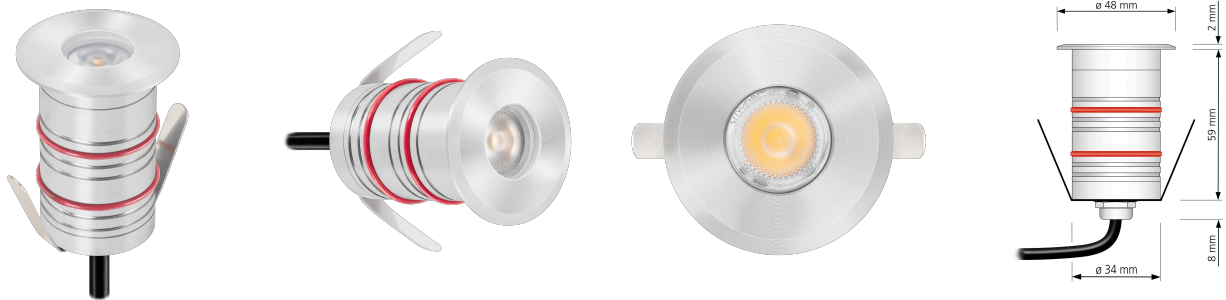

Produktdatenblatt

luxvenum

Produktinformationen

Name	Bodeneinbauleuchte Area Mini 230V IP67 & 2,4W 90 CRI warmweiß 3000K Aluminium silber
Artikelnummer	AreaM-930P
Kategorien	Mini LED-Spots, Mini LED-Spots, Außenbeleuchtung, Bodeneinbauleuchten

Produktfotos

Hersteller

Name	luxvenum LED GmbH
Weblink	www.luxvenum.com
Adresse	Am Kreisel West 12, 56814 Faid, Deutschland
WEEE-Reg.-Nr.:	DE 12732366

Technische Daten

Gesamtmaße	68,5 x 47 x 47 mm
Spannung (V)	AC 230V, AC 230V (ohne Trafo)
Leistung (W)	2,4W
Lochausschnitt Ø	34-46 mm
Glühbirnenersatz	25W
Dimmbarkeit	Nein
Abstrahlwinkel	30°
Lichtleistung	130 Lumen
Lichtfarbtemperatur (K)	3000K
Farbwiedergabe (CRI / Ra)	CRI/Ra 90
Schutzklasse (IP)	IP67
Mittlere Lebensdauer	35.000 Std.

Schwenkbar	Nein
Material	Aluminium
Sockel	ultra flach
Schaltzyklen	> 15.000
Anlaufzeit	< 1,00 Sek.
Zündzeit	< 0,5 Sek.
Farbe	silber-poliert
Form	rund
Farbkonsistenz	< 6 SDCM
Energieeffizienzklasse	G
Marke / Hersteller	Luxvenum
Herstellergarantie	4 Jahre