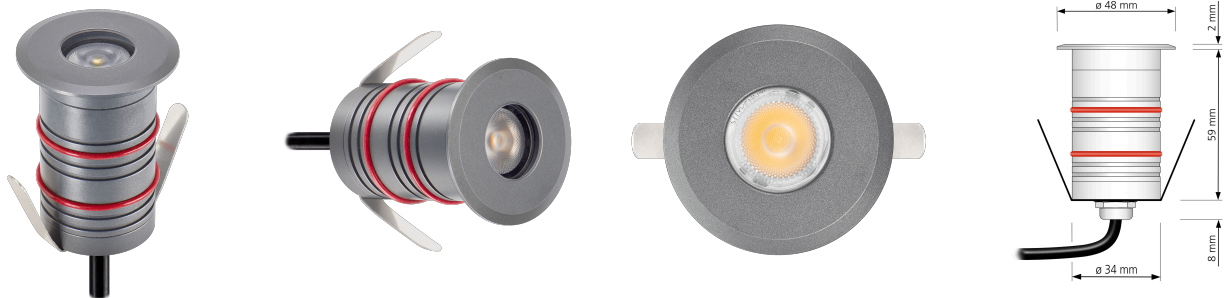

Produktdatenblatt

luxvenum

Produktinformationen

Name	Bodeneinbauleuchte Area Mini 230V IP67 & 2,4W 90 CRI warmweiß 3000K Aluminium anthrazit
Artikelnummer	AreaM-930A
Kategorien	Mini LED-Spots, Mini LED-Spots, Außenbeleuchtung, Bodeneinbauleuchten

Produktfotos

Hersteller

Name	luxvenum LED GmbH
Weblink	www.luxvenum.com
Adresse	Am Kreisel West 12, 56814 Faid, Deutschland
WEEE-Reg.-Nr.:	DE 12732366

Technische Daten

Gesamtmaße	68,5 x 47 x 47 mm
Spannung (V)	AC 230V, AC 230V (ohne Trafo)
Leistung (W)	2,4W
Lochausschnitt Ø	34-46 mm
Glühbirnenersatz	25W
Dimmbarkeit	Nein
Abstrahlwinkel	30°
Lichtleistung	130 Lumen
Lichtfarbtemperatur (K)	3000K
Farbwiedergabe (CRI / Ra)	CRI/Ra 90
Schutzklasse (IP)	IP67
Mittlere Lebensdauer	35.000 Std.

Schwenkbar	Nein
Material	Aluminium
Sockel	ultra flach
Schaltzyklen	> 15.000
Anlaufzeit	< 1,00 Sek.
Zündzeit	< 0,5 Sek.
Farbe	anthrazit
Form	rund
Farbkonsistenz	< 6 SDCM
Energieeffizienzklasse	G
Marke / Hersteller	Luxvenum
Herstellergarantie	4 Jahre