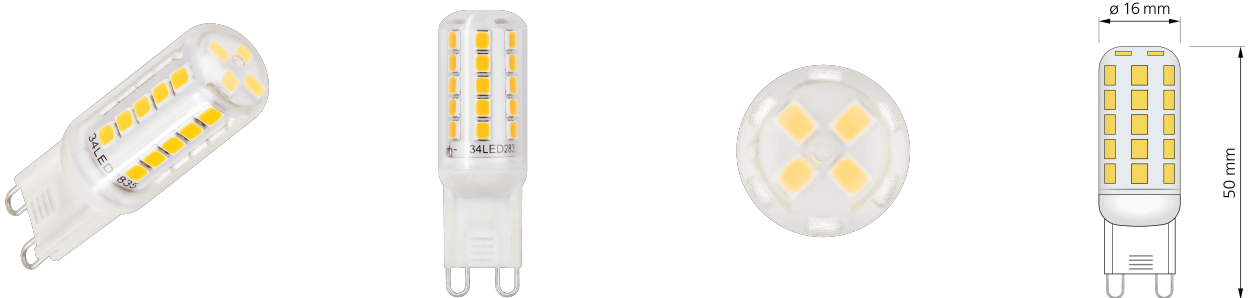

Produktdatenblatt

luxvenum

Produktinformationen

Name	DC 24V PWM G9 LED-Leuchtmittel 3W statt 40W DIMMBAR 3000K KNX / DALI / ALEXA / HomeMatic / Loxone usw.
Artikelnummer	LVG930-24
Kategorien	G9, LED-Leuchtmittel, Smart Home, LED-Leuchtmittel

Produktfotos

Hersteller

Name	luxvenum LED GmbH
Weblink	www.luxvenum.com
Adresse	Am Kreisel West 12, 56814 Faid, Deutschland
WEEE-Reg.-Nr.:	DE 12732366

Technische Daten

Gesamtmaße	50 x 50x 16 mm
Spannung (V)	DC 24V (Smart Home)
Leistung (W)	3W
Glühbirnenersatz	40W
Dimmbarkeit	Ja
Lichtleistung	300 Lumen
Lichtfarbtemperatur (K)	3000K
Farbwiedergabe (CRI / Ra)	CRI/Ra 80
Schutzklasse (IP)	IP20
Mittlere Lebensdauer	35.000 Std.
Material	Keramik, Kunststoff
Sockel	G9
Schaltzyklen	> 15.000

Anlaufzeit	< 1,00 Sek.
Zündzeit	< 0,5 Sek.
Farbkonsistenz	< 6 SDCM
Energieeffizienzklasse	F
Marke / Hersteller	Luxvenum
Herstellergarantie	6 Jahre

EU Energielabel

RoHS