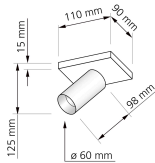

Produktfotos

Hersteller

Name	luxvenum LED GmbH
Weblink	www.luxvenum.com
Adresse	Am Kreisel West 12, 56814 Faid, Deutschland
WEEE-Reg.-Nr.:	DE 12732366

Technische Daten

Gesamtmaße	siehe Skizze in der Bildergalerie
Spannung (V)	AC 230V, AC 230V (ohne Trafo)
Leistung (W)	7W
Glühbirnenersatz	80W
Dimmbarkeit	Ja
Abstrahlwinkel	120° Milchglas
Lichtleistung	2700K → 500 Lumen, 3000K → 520 Lumen, 4000K → 540 Lumen, 5000K → 560 Lumen
Lichtfarbtemperatur (K)	2700K, 3000K, 4000K, 5000K
Farbwiedergabe (CRI / Ra)	CRI/Ra 93
Schutzklasse (IP)	IP20
Mittlere Lebensdauer	35.000 Std.
Schwenkbar	Ja
Material	Aluminium
Sockel	GU10