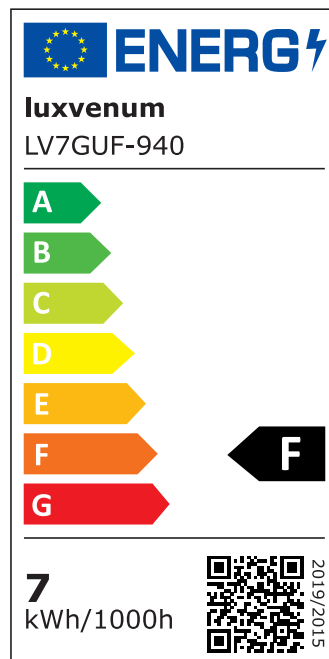

Produktdatenblatt

luxvenum

Produktinformationen

Name	Deckenleuchte SIGNATURE 230V 1-flammig 1x 7W dimmbar & 93 CRI 120° Milchglas matt schwarz
Artikelnummer	SignatureD-1er-S-230V120
Kategorien	Innenbeleuchtung, Deckenleuchten, Mehrflammige Deckenleuchten

Produktfotos

Hersteller

Name	luxvenum LED GmbH
Weblink	www.luxvenum.com
Adresse	Am Kreisel West 12, 56814 Faid, Deutschland
WEEE-Reg.-Nr.:	DE 12732366

Technische Daten

Gesamtmaße	siehe Skizze in der Bildergalerie
Spannung (V)	AC 230V, AC 230V (ohne Trafo)
Leistung (W)	7W
Glühbirnenersatz	80W
Dimmbarkeit	Ja
Abstrahlwinkel	120° Milchglas
Lichtleistung	2700K → 500 Lumen, 3000K → 520 Lumen, 4000K → 540 Lumen, 5000K → 560 Lumen
Lichtfarbtemperatur (K)	2700K, 3000K, 4000K, 5000K
Farbwiedergabe (CRI / Ra)	CRI/Ra 93
Schutzklasse (IP)	IP20
Mittlere Lebensdauer	35.000 Std.
Schwenkbar	Ja
Material	Aluminium
Sockel	GU10

Schaltzyklen	> 15.000
Anlaufzeit	< 1,00 Sek.
Zündzeit	< 0,5 Sek.
Farbe	schwarz
Farbkonsistenz	< 6 SDCM
Energieeffizienzklasse	F, G
Marke / Hersteller	Luxvenum
Herstellergarantie	4 Jahre

EU Energielabels

5000K-Leuchtmittel

2700K-Leuchtmittel

3000K-Leuchtmittel

4000K-Leuchtmittel

RoHS