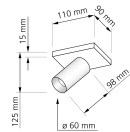

Produktdatenblatt

luxvenum

Produktinformationen

Name	Deckenleuchte SIGNATURE 230V | 1-flammig | 1x 7W | dimmbar & 93 CRI | 120° Milchglas | matt schwarz
Artikelnummer	SignatureD-1er-S-230V120
Kategorien	Innenbeleuchtung, Deckenleuchten, Mehrflammige Deckenleuchten

Produktfotos

Hersteller

Name	luxvenum LED GmbH
Weblink	www.luxvenum.com
Adresse	Am Kreisel West 12, 56814 Faid, Deutschland
WEEE-Reg.-Nr.:	DE 12732366

Technische Daten

Gesamtmaße	siehe Skizze in der Bildergalerie
Spannung (V)	AC 230V, AC 230V (ohne Trafo)
Leistung (W)	7W
Glühbirnenersatz	80W
Dimmbarkeit	Ja
Abstrahlwinkel	120° Milchglas
Lichtleistung	2700K → 500 Lumen, 3000K → 520 Lumen, 4000K → 540 Lumen, 5000K → 560 Lumen
Lichtfarbtemperatur (K)	2700K, 3000K, 4000K, 5000K
Farbwiedergabe (CRI / Ra)	CRI/Ra 93
Schutzklasse (IP)	IP20
Mittlere Lebensdauer	35.000 Std.
Schwenkbar	Ja
Material	Aluminium
Sockel	GU10
Schaltzyklen	> 15.000