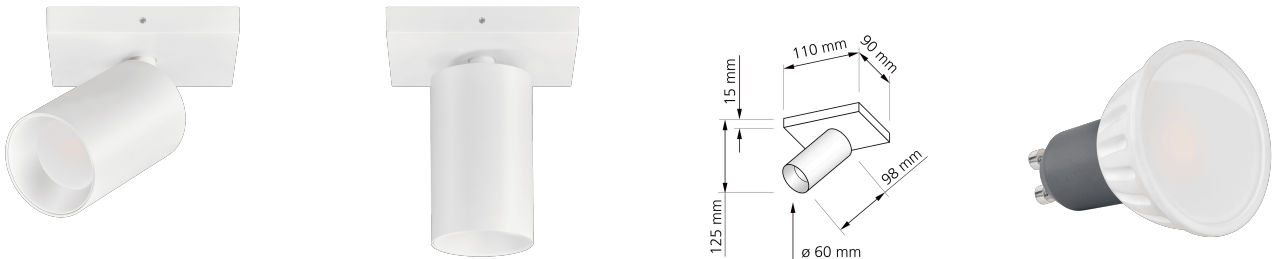

Produktdatenblatt

luxvenum

Produktinformationen

Name	Deckenleuchte SIGNATURE 230V 1-flammig 1x 7W dimmbar & 93 CRI 120° Milchglas matt weiß
Artikelnummer	SignatureD-1er-W-230V120
Kategorien	Innenbeleuchtung, Deckenleuchten, Mehrflammige Deckenleuchten

Produktfotos

Hersteller

Name	luxvenum LED GmbH
Weblink	www.luxvenum.com
Adresse	Am Kreisel West 12, 56814 Faid, Deutschland
WEEE-Reg.-Nr.:	DE 12732366

Technische Daten

Gesamtmaße	siehe Skizze in der Bildergalerie
Spannung (V)	AC 230V, AC 230V (ohne Trafo)
Leistung (W)	7W
Glühbirnenersatz	80W
Dimmbarkeit	Ja
Abstrahlwinkel	120° Milchglas
Lichtleistung	2700K → 500 Lumen, 3000K → 520 Lumen, 4000K → 540 Lumen, 5000K → 560 Lumen
Lichtfarbtemperatur (K)	2700K, 3000K, 4000K, 5000K
Farbwiedergabe (CRI / Ra)	CRI/Ra 93
Schutzklasse (IP)	IP20
Mittlere Lebensdauer	35.000 Std.
Schwenkbar	Ja

Material	Aluminium
Sockel	GU10
Schaltzyklen	> 15.000
Anlaufzeit	< 1,00 Sek.
Zündzeit	< 0,5 Sek.
Farbe	weiß
Farbkonsistenz	< 6 SDCM
Energieeffizienzklasse	F, G
Marke / Hersteller	Luxvenum

EU Energielabels