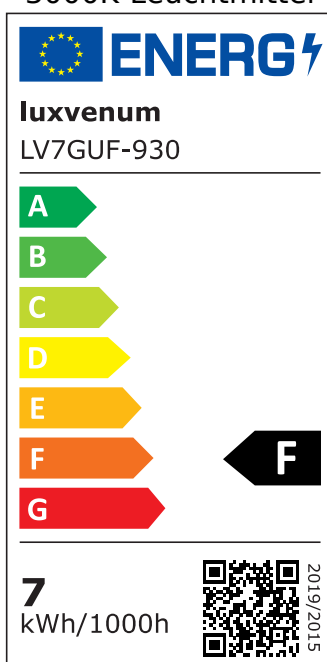

Material	Aluminium
Sockel	GU10
Schaltzyklen	> 15.000
Anlaufzeit	< 1,00 Sek.
Zündzeit	< 0,5 Sek.
Farbe	weiß
Farbkonsistenz	< 6 SDCM
Energieeffizienzklasse	F, G
Marke / Hersteller	Luxvenum

EU Energielabels

5000K-Leuchtmittel

2700K-Leuchtmittel

3000K-Leuchtmittel

4000K-Leuchtmittel

RoHS