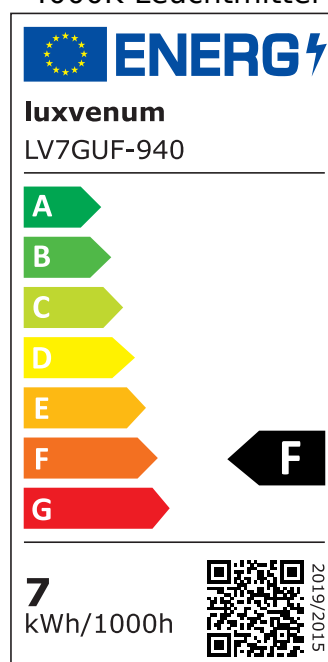

Produktdatenblatt

luxvenum

Produktinformationen

Name	Deckenleuchte SIGNATURE 230V 1-flammig 1x 7W dimmbar & 93 CRI 120° Milchglas matt weiß
Artikelnummer	SignatureD-1er-W-230V120
Kategorien	Innenbeleuchtung, Deckenleuchten, Mehrflammige Deckenleuchten

Produktfotos

Hersteller

Name	luxvenum LED GmbH
Weblink	www.luxvenum.com
Adresse	Am Kreisel West 12, 56814 Faid, Deutschland
WEEE-Reg.-Nr.:	DE 12732366

Technische Daten

Gesamtmaße	siehe Skizze in der Bildergalerie
Spannung (V)	AC 230V, AC 230V (ohne Trafo)
Leistung (W)	7W
Glühbirnenersatz	80W
Dimmbarkeit	Ja
Abstrahlwinkel	120° Milchglas
Lichtleistung	2700K → 500 Lumen, 3000K → 520 Lumen, 4000K → 540 Lumen, 5000K → 560 Lumen
Lichtfarbtemperatur (K)	2700K, 3000K, 4000K, 5000K
Farbwiedergabe (CRI / Ra)	CRI/Ra 93
Schutzklasse (IP)	IP20
Mittlere Lebensdauer	35.000 Std.
Schwenkbar	Ja

Material	Aluminium
Sockel	GU10
Schaltzyklen	> 15.000
Anlaufzeit	< 1,00 Sek.
Zündzeit	< 0,5 Sek.
Farbe	weiß
Farbkonsistenz	< 6 SDCM
Energieeffizienzklasse	F, G
Marke / Hersteller	Luxvenum

EU Energielabels

5000K-Leuchtmittel

2700K-Leuchtmittel

3000K-Leuchtmittel

4000K-Leuchtmittel

RoHS