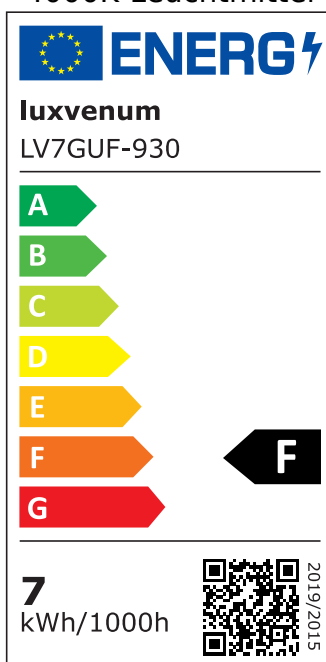

Produktdatenblatt

Produktinformationen

Name	Deckenleuchte SIGNATURE 230V 1-flammig 1x 7W dimmbar & 93 CRI 120° Milchglas matt weiß
Artikelnummer	SignatureD-1er-W-230V120
Kategorien	Deckenleuchten, Innenbeleuchtung, Mehrflammige Deckenleuchten

Produktfotos

Hersteller

Name	luxvenum LED GmbH
Weblink	www.luxvenum.com
Adresse	Am Kreisel West 12, 56814 Faid, Deutschland
WEEE-Reg.-Nr.:	DE 12732366

Technische Daten

Gesamtmaße	siehe Skizze in der Bildergalerie
Spannung (V)	AC 230V, AC 230V (ohne Trafo)
Leistung (W)	7W
Glühbirnenersatz	80W
Dimmbarkeit	Ja
Abstrahlwinkel	120° Milchglas
Lichtleistung	2700K → 500 Lumen, 3000K → 520 Lumen, 4000K → 540 Lumen, 5000K → 560 Lumen
Lichtfarbtemperatur (K)	2700K, 3000K, 4000K, 5000K
Farbwiedergabe (CRI / Ra)	CRI/Ra 93
Schutzklasse (IP)	IP20
Mittlere Lebensdauer	35.000 Std.
Schwenkbar	Ja
Material	Aluminium
Sockel	GU10

Schaltzyklen	> 15.000
Anlaufzeit	< 1,00 Sek.
Zündzeit	< 0,5 Sek.
Farbe	weiß
Farbkonsistenz	< 6 SDCM
Energieeffizienzklasse	F, G
Marke / Hersteller	Luxvenum
Herstellergarantie	4 Jahre

EU Energielabels

2700K-Leuchtmittel

3000K-Leuchtmittel

4000K-Leuchtmittel

5000K-Leuchtmittel

RoHS