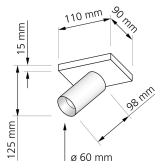

Produktdatenblatt

Produktinformationen

Name	Deckenleuchte SIGNATURE 230V 1-flammig 1x 7W dimmbar & 93 CRI 120° Milchglas matt weiß
Artikelnummer	SignatureD-1er-W-230V120
Kategorien	Deckenleuchten, Innenbeleuchtung, Mehrflammige Deckenleuchten

Produktfotos

Hersteller

Name	luxvenum LED GmbH
Weblink	www.luxvenum.com
Adresse	Am Kreisel West 12, 56814 Faid, Deutschland
WEEE-Reg.-Nr.:	DE 12732366

Technische Daten

Gesamtmaße	siehe Skizze in der Bildergalerie
Spannung (V)	AC 230V, AC 230V (ohne Trafo)
Leistung (W)	7W
Glühbirnenersatz	80W
Dimmbarkeit	Ja
Abstrahlwinkel	120° Milchglas
Lichtleistung	2700K → 500 Lumen, 3000K → 520 Lumen, 4000K → 540 Lumen, 5000K → 560 Lumen
Lichtfarbtemperatur (K)	2700K, 3000K, 4000K, 5000K
Farbwiedergabe (CRI / Ra)	CRI/Ra 93
Schutzklasse (IP)	IP20
Mittlere Lebensdauer	35.000 Std.
Schwenkbar	Ja
Material	Aluminium
Sockel	GU10