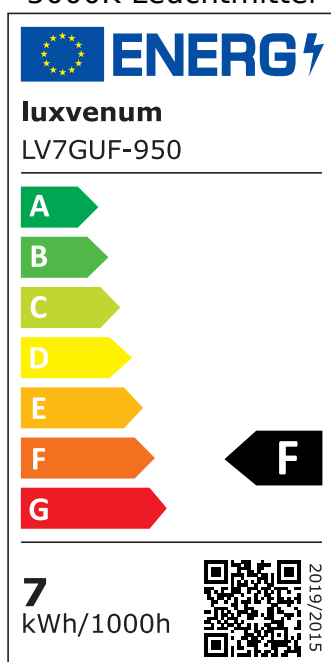

Produktdatenblatt

luxvenum

Produktinformationen

Name	Deckenleuchte SIGNATURE 230V 1-flammig 1x 7W dimmbar & 93 CRI 120° Milchglas matt weiß
Artikelnummer	SignatureD-1er-W-230V120
Kategorien	Innenbeleuchtung, Deckenleuchten, Mehrflammige Deckenleuchten

Produktfotos

Hersteller

Name	luxvenum LED GmbH
Weblink	www.luxvenum.com
Adresse	Am Kreisel West 12, 56814 Faid, Deutschland
WEEE-Reg.-Nr.:	DE 12732366

Technische Daten

Gesamtmaße	siehe Skizze in der Bildergalerie
Spannung (V)	AC 230V, AC 230V (ohne Trafo)
Leistung (W)	7W
Glühbirnenersatz	80W
Dimmbarkeit	Ja
Abstrahlwinkel	120° Milchglas
Lichtleistung	2700K → 500 Lumen, 3000K → 520 Lumen, 4000K → 540 Lumen, 5000K → 560 Lumen
Lichtfarbtemperatur (K)	2700K, 3000K, 4000K, 5000K
Farbwiedergabe (CRI / Ra)	CRI/Ra 93
Schutzklasse (IP)	IP20
Mittlere Lebensdauer	35.000 Std.
Schwenkbar	Ja

Material	Aluminium
Sockel	GU10
Schaltzyklen	> 15.000
Anlaufzeit	< 1,00 Sek.
Zündzeit	< 0,5 Sek.
Farbe	weiß
Farbkonsistenz	< 6 SDCM
Energieeffizienzklasse	F, G
Marke / Hersteller	Luxvenum

EU Energielabels

5000K-Leuchtmittel

2700K-Leuchtmittel

3000K-Leuchtmittel

4000K-Leuchtmittel

RoHS