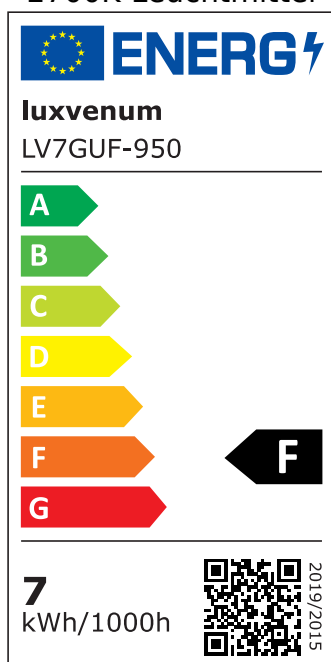

Produktdatenblatt

Produktinformationen

Name	Deckenleuchte SIGNATURE 230V 1-flammig 1x 7W dimmbar & 93 CRI 120° Milchglas matt weiß
Artikelnummer	SignatureD-1er-W-230V120
Kategorien	Deckenleuchten, Innenbeleuchtung, Mehrflammige Deckenleuchten

Produktfotos

Hersteller

Name	luxvenum LED GmbH
Weblink	www.luxvenum.com
Adresse	Am Kreisel West 12, 56814 Faid, Deutschland
WEEE-Reg.-Nr.:	DE 12732366

Technische Daten

Gesamtmaße	siehe Skizze in der Bildergalerie
Spannung (V)	AC 230V, AC 230V (ohne Trafo)
Leistung (W)	7W
Glühbirnenersatz	80W
Dimmbarkeit	Ja
Abstrahlwinkel	120° Milchglas
Lichtleistung	2700K → 500 Lumen, 3000K → 520 Lumen, 4000K → 540 Lumen, 5000K → 560 Lumen
Lichtfarbtemperatur (K)	2700K, 3000K, 4000K, 5000K
Farbwiedergabe (CRI / Ra)	CRI/Ra 93
Schutzklasse (IP)	IP20
Mittlere Lebensdauer	35.000 Std.
Schwenkbar	Ja
Material	Aluminium
Sockel	GU10

Schaltzyklen	> 15.000
Anlaufzeit	< 1,00 Sek.
Zündzeit	< 0,5 Sek.
Farbe	weiß
Farbkonsistenz	< 6 SDCM
Energieeffizienzklasse	F, G
Marke / Hersteller	Luxvenum
Herstellergarantie	4 Jahre

EU Energielabels

2700K-Leuchtmittel