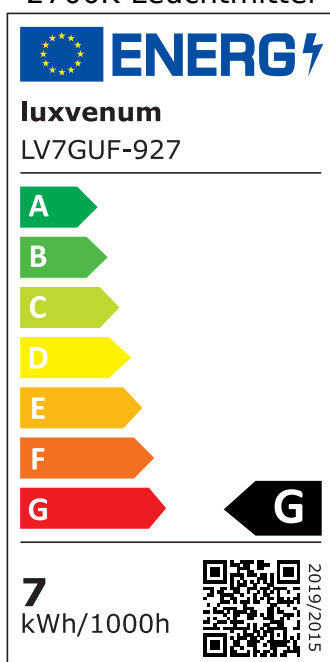

Produktdatenblatt

luxvenum

Produktinformationen

Name	Deckenleuchte SIGNATURE 230V 1-flammig 1x 7W dimmbar & 93 CRI 120° Milchglas matt weiß
Artikelnummer	SignatureD-1er-W-230V120
Kategorien	Innenbeleuchtung, Deckenleuchten, Mehrflammige Deckenleuchten

Produktfotos

Hersteller

Name	luxvenum LED GmbH
Weblink	www.luxvenum.com
Adresse	Am Kreisel West 12, 56814 Faid, Deutschland
WEEE-Reg.-Nr.:	DE 12732366

Technische Daten

Gesamtmaße	siehe Skizze in der Bildergalerie
Spannung (V)	AC 230V, AC 230V (ohne Trafo)
Leistung (W)	7W
Glühbirnenersatz	80W
Dimmbarkeit	Ja
Abstrahlwinkel	120° Milchglas
Lichtleistung	2700K → 500 Lumen, 3000K → 520 Lumen, 4000K → 540 Lumen, 5000K → 560 Lumen
Lichtfarbtemperatur (K)	2700K, 3000K, 4000K, 5000K
Farbwiedergabe (CRI / Ra)	CRI/Ra 93
Schutzklasse (IP)	IP20
Mittlere Lebensdauer	35.000 Std.
Schwenkbar	Ja

Material	Aluminium
Sockel	GU10
Schaltzyklen	> 15.000
Anlaufzeit	< 1,00 Sek.
Zündzeit	< 0,5 Sek.
Farbe	weiß
Farbkonsistenz	< 6 SDCM
Energieeffizienzklasse	F, G
Marke / Hersteller	Luxvenum

EU Energielabels

5000K-Leuchtmittel

2700K-Leuchtmittel

3000K-Leuchtmittel

4000K-Leuchtmittel

RoHS