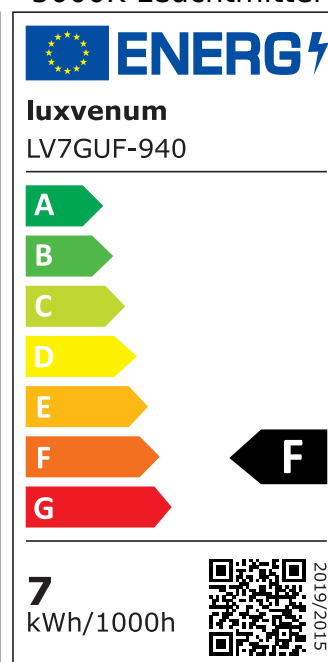

Produktdatenblatt

Produktinformationen

Name	Deckenleuchte SIGNATURE 230V 1-flammig 1x 7W dimmbar & 93 CRI 120° Milchglas matt weiß
Artikelnummer	SignatureD-1er-W-230V120
Kategorien	Deckenleuchten, Innenbeleuchtung, Mehrflammige Deckenleuchten

Produktfotos

Hersteller

Name	luxvenum LED GmbH
Weblink	www.luxvenum.com
Adresse	Am Kreisel West 12, 56814 Faid, Deutschland
WEEE-Reg.-Nr.:	DE 12732366

Technische Daten

Gesamtmaße	siehe Skizze in der Bildergalerie
Spannung (V)	AC 230V, AC 230V (ohne Trafo)
Leistung (W)	7W
Glühbirnenersatz	80W
Dimmbarkeit	Ja
Abstrahlwinkel	120° Milchglas
Lichtleistung	2700K → 500 Lumen, 3000K → 520 Lumen, 4000K → 540 Lumen, 5000K → 560 Lumen
Lichtfarbtemperatur (K)	2700K, 3000K, 4000K, 5000K
Farbwiedergabe (CRI / Ra)	CRI/Ra 93
Schutzklasse (IP)	IP20
Mittlere Lebensdauer	35.000 Std.
Schwenkbar	Ja
Material	Aluminium
Sockel	GU10

Schaltzyklen	> 15.000
Anlaufzeit	< 1,00 Sek.
Zündzeit	< 0,5 Sek.
Farbe	weiß
Farbkonsistenz	< 6 SDCM
Energieeffizienzklasse	F, G
Marke / Hersteller	Luxvenum
Herstellergarantie	4 Jahre

EU Energielabels

2700K-Leuchtmittel

3000K-Leuchtmittel

4000K-Leuchtmittel

5000K-Leuchtmittel

RoHS