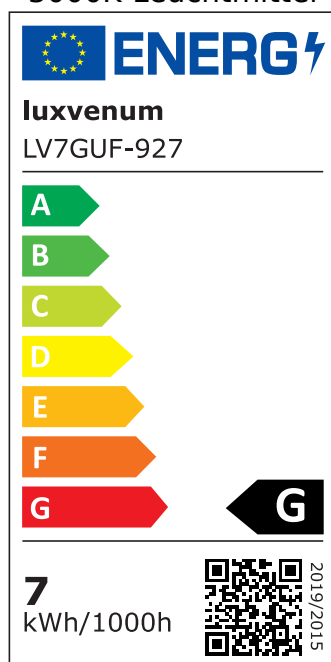

3000K-Leuchtmittel