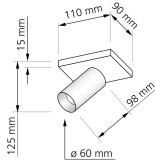

Produktdatenblatt

Produktinformationen

Name	Deckenleuchte SIGNATURE 230V 1-flammig 1x 7W dimmbar & 93 CRI 120° Milchglas matt weiß
Artikelnummer	SignatureD-1er-W-230V120
Kategorien	Innenbeleuchtung, Deckenleuchten, Mehrflammige Deckenleuchten

Produktfotos

Hersteller

Name	luxvenum LED GmbH
Weblink	www.luxvenum.com
Adresse	Am Kreisel West 12, 56814 Faid, Deutschland
WEEE-Reg.-Nr.:	DE 12732366

Technische Daten

Gesamtmaße	siehe Skizze in der Bildergalerie
Spannung (V)	AC 230V, AC 230V (ohne Trafo)
Leistung (W)	7W
Glühbirnenersatz	80W
Dimmbarkeit	Ja
Abstrahlwinkel	120° Milchglas
Lichtleistung	2700K → 500 Lumen, 3000K → 520 Lumen, 4000K → 540 Lumen, 5000K → 560 Lumen
Lichtfarbtemperatur (K)	2700K, 3000K, 4000K, 5000K
Farbwiedergabe (CRI / Ra)	CRI/Ra 93
Schutzklasse (IP)	IP20
Mittlere Lebensdauer	35.000 Std.
Schwenkbar	Ja
Material	Aluminium
Sockel	GU10