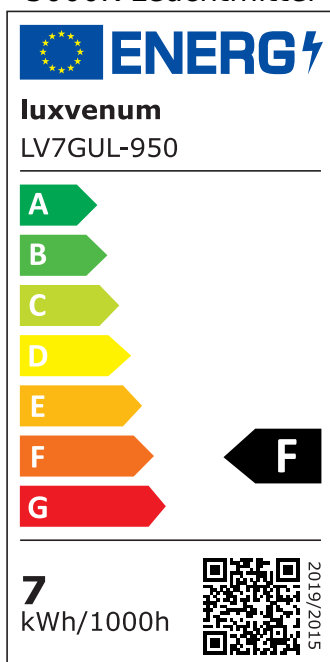

Material	Aluminium
Sockel	GU10
Schaltzyklen	> 15.000
Anlaufzeit	< 1,00 Sek.
Zündzeit	< 0,5 Sek.
Farbe	schwarz
Farbkonsistenz	< 6 SDCM
Energieeffizienzklasse	F
Marke / Hersteller	Luxvenum

EU Energielabels

5000K-Leuchtmittel