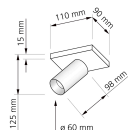

Produktfotos

Hersteller

Name	luxvenum LED GmbH
Weblink	www.luxvenum.com
Adresse	Am Kreisel West 12, 56814 Faid, Deutschland
WEEE-Reg.-Nr.:	DE 12732366

Technische Daten

Gesamtmaße	siehe Skizze in der Bildergalerie
Spannung (V)	AC 230V, AC 230V (ohne Trafo)
Leistung (W)	7W
Glühbirnenersatz	90W
Dimmbarkeit	Ja
Abstrahlwinkel	60° Reflektor
Lichtleistung	2700K → 510 Lumen, 3000K → 530 Lumen, 4000K → 550 Lumen, 5000K → 570 Lumen
Lichtfarbtemperatur (K)	2700K, 3000K, 4000K, 5000K
Farbwiedergabe (CRI / Ra)	CRI/Ra 93
Schutzklasse (IP)	IP20
Mittlere Lebensdauer	35.000 Std.
Schwenkbar	Ja
Material	Aluminium
Sockel	GU10
Schaltzyklen	> 15.000