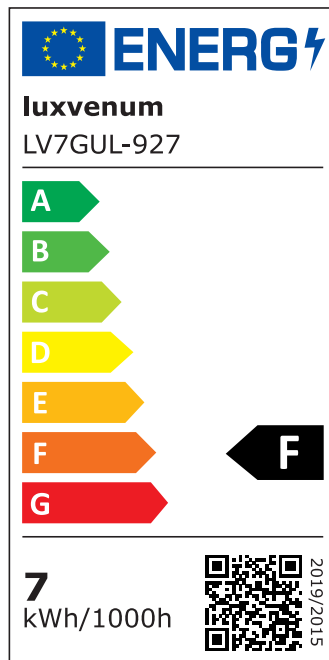

Produktdatenblatt

Produktinformationen

Name	Deckenleuchte SIGNATURE 230V 1-flammig 1x 7W dimmbar & 93 CRI 60° Reflektor matt schwarz
Artikelnummer	SignatureD-1er-S-230V60
Kategorien	Innenbeleuchtung, Deckenleuchten, Mehrflammige Deckenleuchten

Produktfotos

Hersteller

Name	luxvenum LED GmbH
Weblink	www.luxvenum.com
Adresse	Am Kreisel West 12, 56814 Faid, Deutschland
WEEE-Reg.-Nr.:	DE 12732366

Technische Daten

Gesamtmaße	siehe Skizze in der Bildergalerie
Spannung (V)	AC 230V, AC 230V (ohne Trafo)
Leistung (W)	7W
Glühbirnenersatz	90W
Dimmbarkeit	Ja
Abstrahlwinkel	60° Reflektor
Lichtleistung	2700K → 510 Lumen, 3000K → 530 Lumen, 4000K → 550 Lumen, 5000K → 570 Lumen
Lichtfarbtemperatur (K)	2700K, 3000K, 4000K, 5000K
Farbwiedergabe (CRI / Ra)	CRI/Ra 93
Schutzklasse (IP)	IP20
Mittlere Lebensdauer	35.000 Std.
Schwenkbar	Ja
Material	Aluminium
Sockel	GU10
Schaltzyklen	> 15.000

Anlaufzeit	< 1,00 Sek.
Zündzeit	< 0,5 Sek.
Farbe	schwarz
Farbkonsistenz	< 6 SDCM
Energieeffizienzklasse	F
Marke / Hersteller	Luxvenum
Herstellergarantie	4 Jahre

EU Energielabels

5000K-Leuchtmittel

2700K-Leuchtmittel