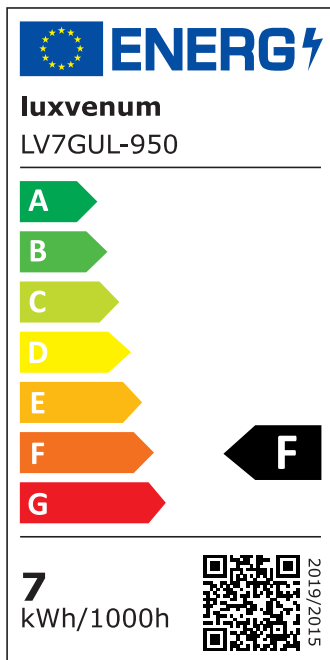

Produktdatenblatt

Produktinformationen

Name	Deckenleuchte SIGNATURE 230V 1-flammig 1x 7W dimmbar & 93 CRI 60° Reflektor matt schwarz
Artikelnummer	SignatureD-1er-S-230V60
Kategorien	Innenbeleuchtung, Deckenleuchten, Mehrflammige Deckenleuchten

Produktfotos

Hersteller

Name	luxvenum LED GmbH
Weblink	www.luxvenum.com
Adresse	Am Kreisel West 12, 56814 Faid, Deutschland
WEEE-Reg.-Nr.:	DE 12732366

Technische Daten

Gesamtmaße	siehe Skizze in der Bildergalerie
Spannung (V)	AC 230V, AC 230V (ohne Trafo)
Leistung (W)	7W
Glühbirnenersatz	90W
Dimmbarkeit	Ja
Abstrahlwinkel	60° Reflektor
Lichtleistung	2700K → 510 Lumen, 3000K → 530 Lumen, 4000K → 550 Lumen, 5000K → 570 Lumen
Lichtfarbtemperatur (K)	2700K, 3000K, 4000K, 5000K
Farbwiedergabe (CRI / Ra)	CRI/Ra 93
Schutzklasse (IP)	IP20
Mittlere Lebensdauer	35.000 Std.
Schwenkbar	Ja
Material	Aluminium
Sockel	GU10
Schaltzyklen	> 15.000

Anlaufzeit	< 1,00 Sek.
Zündzeit	< 0,5 Sek.
Farbe	schwarz
Farbkonsistenz	< 6 SDCM
Energieeffizienzklasse	F
Marke / Hersteller	Luxvenum
Herstellergarantie	4 Jahre

EU Energielabels

5000K-Leuchtmittel

2700K-Leuchtmittel