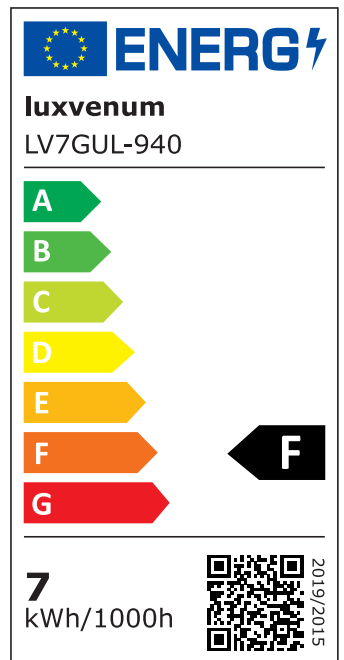

4000K-Leuchtmittel