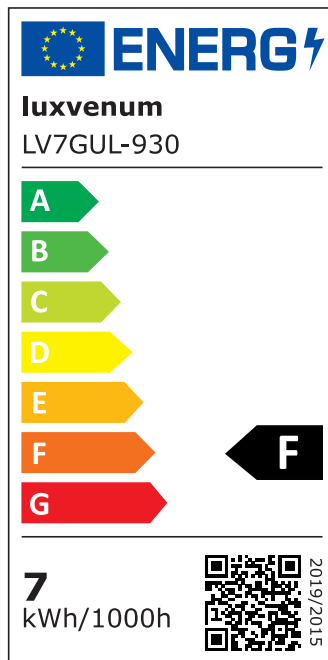

3000K-Leuchtmittel