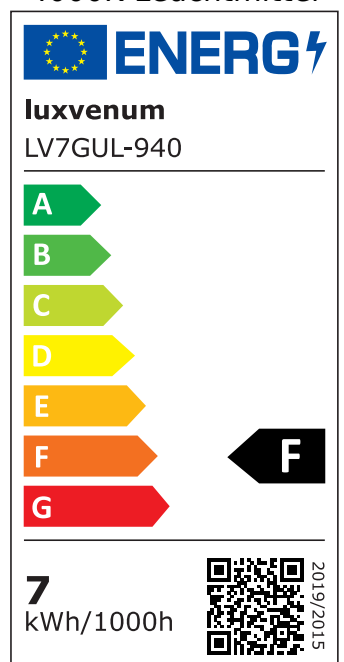

## Produktinformationen

Name	Deckenleuchte SIGNATURE 230V   1-flammig   1x 7W   dimmbar & 93 CRI   60° Reflektor   matt schwarz
Artikelnummer	SignatureD-1er-S-230V60
Kategorien	Innenbeleuchtung, Deckenleuchten, Mehrflammige Deckenleuchten

## Technische Daten

Gesamtmaße	siehe Skizze in der Bildergalerie
Spannung (V)	AC 230V, AC 230V (ohne Trafo)
Leistung (W)	7W
Glühbirnenersatz	90W
Dimmbarkeit	Ja
Abstrahlwinkel	60° Reflektor
Lichtleistung	2700K → 510 Lumen, 3000K → 530 Lumen, 4000K → 550 Lumen, 5000K → 570 Lumen
Lichtfarbtemperatur (K)	2700K, 3000K, 4000K, 5000K
Farbwiedergabe (CRI / Ra)	CRI/Ra 93
Schutzklasse (IP)	IP20
Mittlere Lebensdauer	35.000 Std.
Schwenkbar	Ja

Material	Aluminium
Sockel	GU10
Schaltzyklen	> 15.000
Anlaufzeit	< 1,00 Sek.
Zündzeit	< 0,5 Sek.
Farbe	schwarz
Farbkonsistenz	< 6 SDCM
Energieeffizienzklasse	F
Marke / Hersteller	Luxvenum

## EU Energielabels

5000K-Leuchtmittel

2700K-Leuchtmittel

3000K-Leuchtmittel

4000K-Leuchtmittel

RoHS