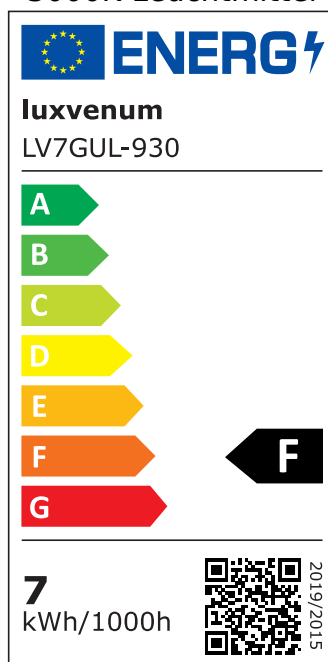

## Produktinformationen

Name	Deckenleuchte SIGNATURE 230V   1-flammig   1x 7W   dimmbar & 93 CRI   60° Reflektor   matt schwarz
Artikelnummer	SignatureD-1er-S-230V60
Kategorien	Innenbeleuchtung, Deckenleuchten, Mehrflammige Deckenleuchten

## Technische Daten

Gesamtmaße	siehe Skizze in der Bildergalerie
Spannung (V)	AC 230V, AC 230V (ohne Trafo)
Leistung (W)	7W
Glühbirnenersatz	90W
Dimmbarkeit	Ja
Abstrahlwinkel	60° Reflektor
Lichtleistung	2700K → 510 Lumen, 3000K → 530 Lumen, 4000K → 550 Lumen, 5000K → 570 Lumen
Lichtfarbtemperatur (K)	2700K, 3000K, 4000K, 5000K
Farbwiedergabe (CRI / Ra)	CRI/Ra 93
Schutzklasse (IP)	IP20
Mittlere Lebensdauer	35.000 Std.
Schwenkbar	Ja

Material	Aluminium
Sockel	GU10
Schaltzyklen	> 15.000
Anlaufzeit	< 1,00 Sek.
Zündzeit	< 0,5 Sek.
Farbe	schwarz
Farbkonsistenz	< 6 SDCM
Energieeffizienzklasse	F
Marke / Hersteller	Luxvenum

## EU Energielabels

5000K-Leuchtmittel

2700K-Leuchtmittel

3000K-Leuchtmittel

4000K-Leuchtmittel

RoHS