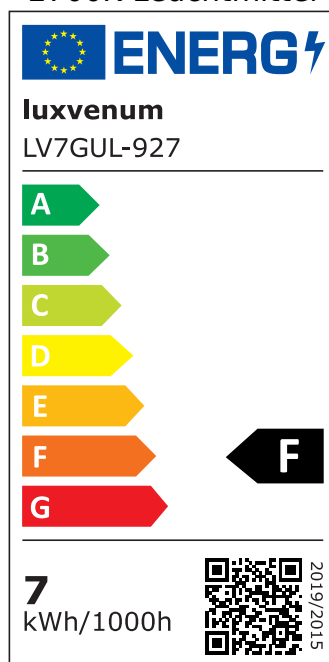

## Produktinformationen

Name	Deckenleuchte SIGNATURE 230V   1-flammig   1x 7W   dimmbar & 93 CRI   60° Reflektor   matt schwarz
Artikelnummer	SignatureD-1er-S-230V60
Kategorien	Innenbeleuchtung, Deckenleuchten, Mehrflammige Deckenleuchten

## Technische Daten

Gesamtmaße	siehe Skizze in der Bildergalerie
Spannung (V)	AC 230V, AC 230V (ohne Trafo)
Leistung (W)	7W
Glühbirnenersatz	90W
Dimmbarkeit	Ja
Abstrahlwinkel	60° Reflektor
Lichtleistung	2700K → 510 Lumen, 3000K → 530 Lumen, 4000K → 550 Lumen, 5000K → 570 Lumen
Lichtfarbtemperatur (K)	2700K, 3000K, 4000K, 5000K
Farbwiedergabe (CRI / Ra)	CRI/Ra 93
Schutzklasse (IP)	IP20
Mittlere Lebensdauer	35.000 Std.
Schwenkbar	Ja

Material	Aluminium
Sockel	GU10
Schaltzyklen	> 15.000
Anlaufzeit	< 1,00 Sek.
Zündzeit	< 0,5 Sek.
Farbe	schwarz
Farbkonsistenz	< 6 SDCM
Energieeffizienzklasse	F
Marke / Hersteller	Luxvenum

## EU Energielabels

5000K-Leuchtmittel

2700K-Leuchtmittel

3000K-Leuchtmittel

4000K-Leuchtmittel

RoHS