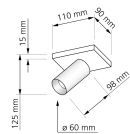

Produktdatenblatt

luxvenum

Produktinformationen

Name	Deckenleuchte SIGNATURE 230V | 1-flammig | 7W | dimm2warm 1800-3000K | 95 CRI | 120° Milchglas | matt schwarz
Artikelnummer	SignatureD-1er-S-230V120-CCT
Kategorien	Mehrflammige Deckenleuchten, Deckenleuchten, Innenbeleuchtung

Produktfotos

Hersteller

Name	luxvenum LED GmbH
Weblink	www.luxvenum.com
Adresse	Am Kreisel West 12, 56814 Faid, Deutschland
WEEE-Reg.-Nr.:	DE 12732366

Technische Daten

Gesamtmaße	siehe Skizze in der Bildergalerie
Spannung (V)	AC 230V, AC 230V (ohne Trafo)
Leistung (W)	7W
Glühbirnenersatz	70W
Dimmbarkeit	Ja
Abstrahlwinkel	120° Milchglas
Lichtleistung	460 Lumen
Lichtfarbtemperatur (K)	Dimmbare Farbtemperatur 1800-3000K
Farbwiedergabe (CRI / Ra)	CRI/Ra 95
Schutzklasse (IP)	IP20
Mittlere Lebensdauer	35.000 Std.
Schwenkbar	Ja
Material	Aluminium
Sockel	GU10
Schaltzyklen	> 15.000
Anlaufzeit	< 1,00 Sek.