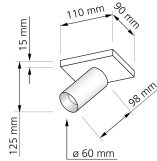

Produktfotos

Hersteller

Name	luxvenum LED GmbH
Weblink	www.luxvenum.com
Adresse	Am Kreisel West 12, 56814 Faid, Deutschland
WEEE-Reg.-Nr.:	DE 12732366

Technische Daten

Gesamtmaße	siehe Skizze in der Bildergalerie
Spannung (V)	AC 230V, AC 230V (ohne Trafo)
Leistung (W)	7W
Glühbirnenersatz	70W
Dimmbarkeit	Ja
Abstrahlwinkel	120° Milchglas
Lichtleistung	460 Lumen
Lichtfarbtemperatur (K)	Dimmbare Farbtemperatur 1800-3000K
Farbwiedergabe (CRI / Ra)	CRI/Ra 95
Schutzklasse (IP)	IP20
Mittlere Lebensdauer	35.000 Std.
Schwenkbar	Ja
Material	Aluminium
Sockel	GU10
Schaltzyklen	> 15.000