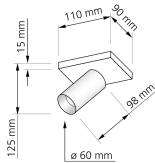

Produktfotos

Hersteller

Name	luxvenum LED GmbH
Weblink	www.luxvenum.com
Adresse	Am Kreisel West 12, 56814 Faid, Deutschland
WEEE-Reg.-Nr.:	DE 12732366

Technische Daten

Gesamtmaße	siehe Skizze in der Bildergalerie
Spannung (V)	AC 230V, AC 230V (ohne Trafo)
Leistung (W)	7W
Glühbirnenersatz	70W
Dimmbarkeit	Ja
Abstrahlwinkel	120° Milchglas
Lichtleistung	460 Lumen
Lichtfarbtemperatur (K)	Dimmbare Farbtemperatur 1800-3000K
Farbwiedergabe (CRI / Ra)	CRI/Ra 95
Schutzklasse (IP)	IP20
Mittlere Lebensdauer	35.000 Std.
Schwenkbar	Ja
Material	Aluminium
Sockel	GU10
Schaltzyklen	> 15.000