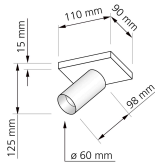

Produktdatenblatt

luxvenum

Produktinformationen

Name	Deckenleuchte SIGNATURE 230V | 1-flammig | 7W | dimm2warm 1800-3000K | 95 CRI | 120° Milchglas | matt weiß
Artikelnummer	SignatureD-1er-W-230V120-CCT
Kategorien	Mehrflammige Deckenleuchten, Deckenleuchten, Innenbeleuchtung

Produktfotos

Hersteller

Name	luxvenum LED GmbH
Weblink	www.luxvenum.com
Adresse	Am Kreisel West 12, 56814 Faid, Deutschland
WEEE-Reg.-Nr.:	DE 12732366

Technische Daten

Gesamtmaße	siehe Skizze in der Bildergalerie
Spannung (V)	AC 230V, AC 230V (ohne Trafo)
Leistung (W)	7W
Glühbirnenersatz	70W
Dimmbarkeit	Ja
Abstrahlwinkel	120° Milchglas
Lichtleistung	460 Lumen
Lichtfarbtemperatur (K)	Dimmbare Farbtemperatur 1800-3000K
Farbwiedergabe (CRI / Ra)	CRI/Ra 95
Schutzklasse (IP)	IP20
Mittlere Lebensdauer	35.000 Std.
Schwenkbar	Ja
Material	Aluminium
Sockel	GU10
Schaltzyklen	> 15.000