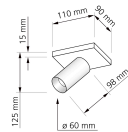

Produktfotos

Hersteller

Name	luxvenum LED GmbH
Weblink	www.luxvenum.com
Adresse	Am Kreisel West 12, 56814 Faid, Deutschland
WEEE-Reg.-Nr.:	DE 12732366

Technische Daten

Gesamtmaße	siehe Skizze in der Bildergalerie
Spannung (V)	AC 230V, AC 230V (ohne Trafo)
Leistung (W)	7W
Glühbirnenersatz	80W
Dimmbarkeit	Ja
Abstrahlwinkel	60° Reflektor
Lichtleistung	500 Lumen
Lichtfarbtemperatur (K)	Dimmbare Farbtemperatur 1800-3000K
Farbwiedergabe (CRI / Ra)	CRI/Ra 95
Schutzklasse (IP)	IP20
Mittlere Lebensdauer	35.000 Std.
Schwenkbar	Ja
Material	Aluminium
Sockel	GU10
Schaltzyklen	> 15.000
Anlaufzeit	< 1,00 Sek.