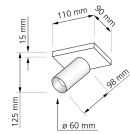

Produktdatenblatt

luxvenum

Produktinformationen

Name	Deckenleuchte SIGNATURE 230V | 1-flammig | 7W | dimm2warm 1800-3000K | 95 CRI | 60° Reflektor | matt schwarz
Artikelnummer	SignatureD-1er-W-230V60-CCT-1
Kategorien	Mehrflammige Deckenleuchten, Deckenleuchten, Innenbeleuchtung

Produktfotos

Hersteller

Name	luxvenum LED GmbH
Weblink	www.luxvenum.com
Adresse	Am Kreisel West 12, 56814 Faid, Deutschland
WEEE-Reg.-Nr.:	DE 12732366

Technische Daten

Gesamtmaße	siehe Skizze in der Bildergalerie
Spannung (V)	AC 230V, AC 230V (ohne Trafo)
Leistung (W)	7W
Glühbirnenersatz	80W
Dimmbarkeit	Ja
Abstrahlwinkel	60° Reflektor
Lichtleistung	500 Lumen
Lichtfarbtemperatur (K)	Dimmbare Farbtemperatur 1800-3000K
Farbwiedergabe (CRI / Ra)	CRI/Ra 95
Schutzklasse (IP)	IP20
Mittlere Lebensdauer	35.000 Std.
Schwenkbar	Ja
Material	Aluminium
Sockel	GU10
Schaltzyklen	> 15.000
Anlaufzeit	< 1,00 Sek.