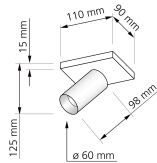

Produktfotos

Hersteller

Name	luxvenum LED GmbH
Weblink	www.luxvenum.com
Adresse	Am Kreisel West 12, 56814 Faid, Deutschland
WEEE-Reg.-Nr.:	DE 12732366

Technische Daten

Gesamtmaße	siehe Skizze in der Bildergalerie
Spannung (V)	AC 230V, AC 230V (ohne Trafo)
Leistung (W)	7W
Glühbirnenersatz	80W
Dimmbarkeit	Ja
Abstrahlwinkel	60° Reflektor
Lichtleistung	500 Lumen
Lichtfarbtemperatur (K)	Dimmbare Farbtemperatur 1800-3000K
Farbwiedergabe (CRI / Ra)	CRI/Ra 95
Schutzklasse (IP)	IP20
Mittlere Lebensdauer	35.000 Std.
Schwenkbar	Ja
Material	Aluminium
Sockel	GU10
Schaltzyklen	> 15.000