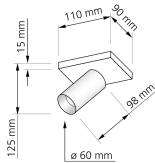

Produktfotos

Hersteller

Name	luxvenum LED GmbH
Weblink	www.luxvenum.com
Adresse	Am Kreisel West 12, 56814 Faid, Deutschland
WEEE-Reg.-Nr.:	DE 12732366

Technische Daten

Gesamtmaße	siehe Skizze in der Bildergalerie
Spannung (V)	AC 230V, AC 230V (ohne Trafo)
Leistung (W)	7W
Glühbirnenersatz	80W
Dimmbarkeit	Ja
Abstrahlwinkel	60° Reflektor
Lichtleistung	500 Lumen
Lichtfarbtemperatur (K)	Dimmbare Farbtemperatur 1800-3000K
Farbwiedergabe (CRI / Ra)	CRI/Ra 95
Schutzklasse (IP)	IP20
Mittlere Lebensdauer	35.000 Std.
Schwenkbar	Ja
Material	Aluminium
Sockel	GU10
Schaltzyklen	> 15.000