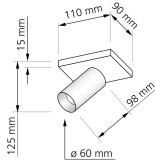

Produktfotos

Hersteller

Name	luxvenum LED GmbH
Weblink	www.luxvenum.com
Adresse	Am Kreisel West 12, 56814 Faid, Deutschland
WEEE-Reg.-Nr.:	DE 12732366

Technische Daten

Gesamtmaße	siehe Skizze in der Bildergalerie
Spannung (V)	AC 230V, AC 230V (ohne Trafo)
Leistung (W)	7W
Glühbirnenersatz	80W
Dimmbarkeit	Ja
Abstrahlwinkel	60° Reflektor
Lichtleistung	500 Lumen
Lichtfarbtemperatur (K)	Dimmbare Farbtemperatur 1800-3000K
Farbwiedergabe (CRI / Ra)	CRI/Ra 95
Schutzklasse (IP)	IP20
Mittlere Lebensdauer	35.000 Std.
Schwenkbar	Ja
Material	Aluminium
Sockel	GU10
Schaltzyklen	> 15.000