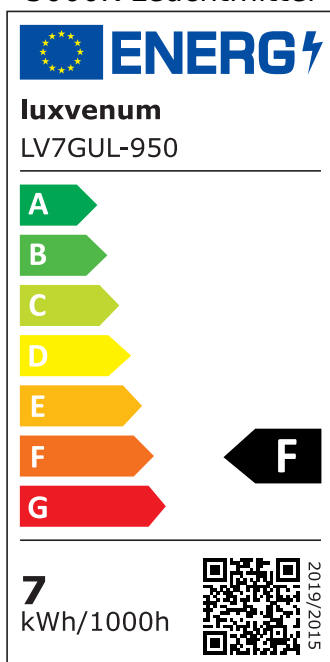

Material	Aluminium
Sockel	GU10
Schaltzyklen	> 15.000
Anlaufzeit	< 1,00 Sek.
Zündzeit	< 0,5 Sek.
Farbe	weiß
Farbkonsistenz	< 6 SDCM
Energieeffizienzklasse	F
Marke / Hersteller	Luxvenum

EU Energielabels

5000K-Leuchtmittel