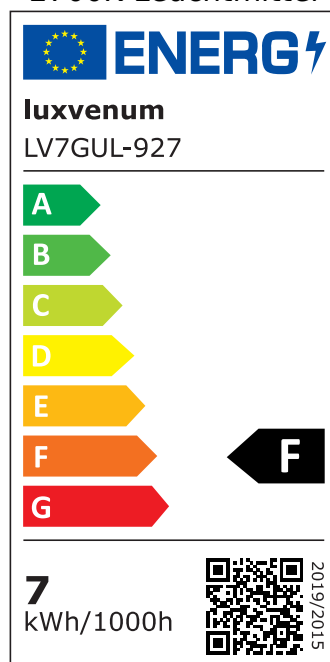

## Produktinformationen

Name	Deckenleuchte SIGNATURE 230V   1-flammig   1x 7W   dimmbar & 93 CRI   60° Reflektor   matt weiß
Artikelnummer	SignatureD-1er-W-230V60
Kategorien	Innenbeleuchtung, Deckenleuchten, Mehrflammige Deckenleuchten

## Technische Daten

Gesamtmaße	siehe Skizze in der Bildergalerie
Spannung (V)	AC 230V, AC 230V (ohne Trafo)
Leistung (W)	7W
Glühbirnenersatz	90W
Dimmbarkeit	Ja
Abstrahlwinkel	60° Reflektor
Lichtleistung	2700K → 510 Lumen, 3000K → 530 Lumen, 4000K → 550 Lumen, 5000K → 570 Lumen
Lichtfarbtemperatur (K)	2700K, 3000K, 4000K, 5000K
Farbwiedergabe (CRI / Ra)	CRI/Ra 93
Schutzklasse (IP)	IP20
Mittlere Lebensdauer	35.000 Std.
Schwenkbar	Ja

Material	Aluminium
Sockel	GU10
Schaltzyklen	> 15.000
Anlaufzeit	< 1,00 Sek.
Zündzeit	< 0,5 Sek.
Farbe	weiß
Farbkonsistenz	< 6 SDCM
Energieeffizienzklasse	F
Marke / Hersteller	Luxvenum

## EU Energielabels

5000K-Leuchtmittel

2700K-Leuchtmittel

3000K-Leuchtmittel

4000K-Leuchtmittel

RoHS