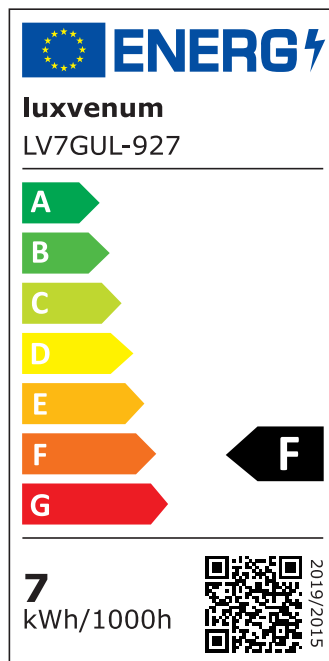

3000K-Leuchtmittel