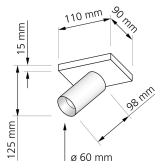

Produktdatenblatt

Produktinformationen

Name	Deckenleuchte SIGNATURE 230V 1-flammig 1x 7W dimmbar & 93 CRI 60° Reflektor matt weiß
Artikelnummer	SignatureD-1er-W-230V60
Kategorien	Deckenleuchten, Innenbeleuchtung, Mehrflammige Deckenleuchten

Produktfotos

Hersteller

Name	luxvenum LED GmbH
Weblink	www.luxvenum.com
Adresse	Am Kreisel West 12, 56814 Faid, Deutschland
WEEE-Reg.-Nr.:	DE 12732366

Technische Daten

Gesamtmaße	siehe Skizze in der Bildergalerie
Spannung (V)	AC 230V, AC 230V (ohne Trafo)
Leistung (W)	7W
Glühbirnenersatz	90W
Dimmbarkeit	Ja
Abstrahlwinkel	60° Reflektor
Lichtleistung	2700K → 510 Lumen, 3000K → 530 Lumen, 4000K → 550 Lumen, 5000K → 570 Lumen
Lichtfarbtemperatur (K)	2700K, 3000K, 4000K, 5000K
Farbwiedergabe (CRI / Ra)	CRI/Ra 93
Schutzklasse (IP)	IP20
Mittlere Lebensdauer	35.000 Std.
Schwenkbar	Ja
Material	Aluminium
Sockel	GU10