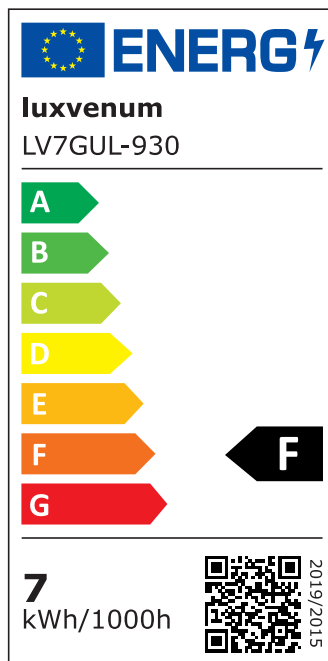

4000K-Leuchtmittel