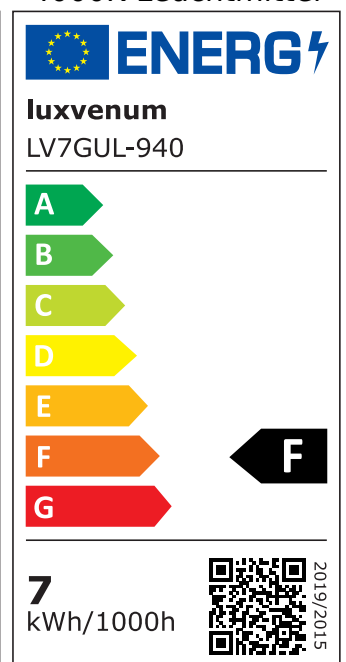

## Produktinformationen

Name	Deckenleuchte SIGNATURE 230V   1-flammig   1x 7W   dimmbar & 93 CRI   60° Reflektor   matt weiß
Artikelnummer	SignatureD-1er-W-230V60
Kategorien	Innenbeleuchtung, Deckenleuchten, Mehrflammige Deckenleuchten

## Technische Daten

Gesamtmaße	siehe Skizze in der Bildergalerie
Spannung (V)	AC 230V, AC 230V (ohne Trafo)
Leistung (W)	7W
Glühbirnenersatz	90W
Dimmbarkeit	Ja
Abstrahlwinkel	60° Reflektor
Lichtleistung	2700K → 510 Lumen, 3000K → 530 Lumen, 4000K → 550 Lumen, 5000K → 570 Lumen
Lichtfarbtemperatur (K)	2700K, 3000K, 4000K, 5000K
Farbwiedergabe (CRI / Ra)	CRI/Ra 93
Schutzklasse (IP)	IP20
Mittlere Lebensdauer	35.000 Std.
Schwenkbar	Ja

Material	Aluminium
Sockel	GU10
Schaltzyklen	> 15.000
Anlaufzeit	< 1,00 Sek.
Zündzeit	< 0,5 Sek.
Farbe	weiß
Farbkonsistenz	< 6 SDCM
Energieeffizienzklasse	F
Marke / Hersteller	Luxvenum

## EU Energielabels

5000K-Leuchtmittel

2700K-Leuchtmittel

3000K-Leuchtmittel

4000K-Leuchtmittel

RoHS