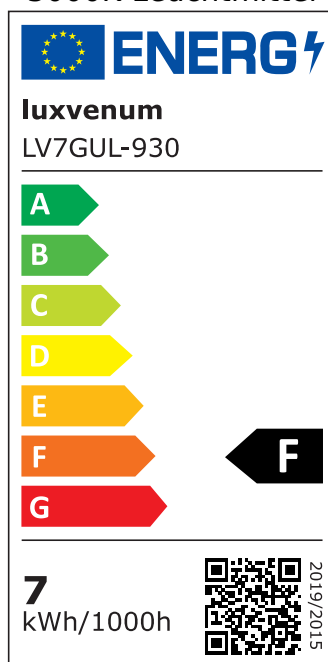

## Produktinformationen

Name	Deckenleuchte SIGNATURE 230V   1-flammig   1x 7W   dimmbar & 93 CRI   60° Reflektor   matt weiß
Artikelnummer	SignatureD-1er-W-230V60
Kategorien	Innenbeleuchtung, Deckenleuchten, Mehrflammige Deckenleuchten

## Technische Daten

Gesamtmaße	siehe Skizze in der Bildergalerie
Spannung (V)	AC 230V, AC 230V (ohne Trafo)
Leistung (W)	7W
Glühbirnenersatz	90W
Dimmbarkeit	Ja
Abstrahlwinkel	60° Reflektor
Lichtleistung	2700K → 510 Lumen, 3000K → 530 Lumen, 4000K → 550 Lumen, 5000K → 570 Lumen
Lichtfarbtemperatur (K)	2700K, 3000K, 4000K, 5000K
Farbwiedergabe (CRI / Ra)	CRI/Ra 93
Schutzklasse (IP)	IP20
Mittlere Lebensdauer	35.000 Std.
Schwenkbar	Ja

Material	Aluminium
Sockel	GU10
Schaltzyklen	> 15.000
Anlaufzeit	< 1,00 Sek.
Zündzeit	< 0,5 Sek.
Farbe	weiß
Farbkonsistenz	< 6 SDCM
Energieeffizienzklasse	F
Marke / Hersteller	Luxvenum

## EU Energielabels

5000K-Leuchtmittel

2700K-Leuchtmittel

3000K-Leuchtmittel

4000K-Leuchtmittel

RoHS