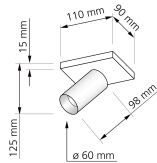

Produktdatenblatt

luxvenum

Produktinformationen

Name	Deckenleuchte SIGNATURE 230V 1-flammig 1x 7W dimmbar & 93 CRI 60° Reflektor matt weiß
Artikelnummer	SignatureD-1er-W-230V60
Kategorien	Innenbeleuchtung, Deckenleuchten, Mehrflammige Deckenleuchten

Produktfotos

Hersteller

Name	luxvenum LED GmbH
Weblink	www.luxvenum.com
Adresse	Am Kreisel West 12, 56814 Faid, Deutschland
WEEE-Reg.-Nr.:	DE 12732366

Technische Daten

Gesamtmaße	siehe Skizze in der Bildergalerie
Spannung (V)	AC 230V, AC 230V (ohne Trafo)
Leistung (W)	7W
Glühbirnenersatz	90W
Dimmbarkeit	Ja
Abstrahlwinkel	60° Reflektor
Lichtleistung	2700K → 510 Lumen, 3000K → 530 Lumen, 4000K → 550 Lumen, 5000K → 570 Lumen
Lichtfarbtemperatur (K)	2700K, 3000K, 4000K, 5000K
Farbwiedergabe (CRI / Ra)	CRI/Ra 93
Schutzklasse (IP)	IP20
Mittlere Lebensdauer	35.000 Std.
Schwenkbar	Ja
Material	Aluminium
Sockel	GU10