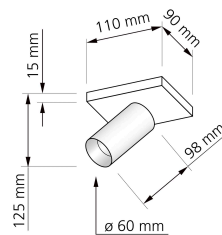

Produktdatenblatt

luxvenum

Produktinformationen

Name	Deckenleuchte SIGNATURE 230V | 1-flammig | 1x 7W | dimmbar & 93 CRI | 60° Reflektor | matt weiß
Artikelnummer	SignatureD-1er-W-230V60
Kategorien	Innenbeleuchtung, Deckenleuchten, Mehrflammige Deckenleuchten

Produktfotos

Hersteller

Name	luxvenum LED GmbH
Weblink	www.luxvenum.com
Adresse	Am Kreisel West 12, 56814 Faid, Deutschland
WEEE-Reg.-Nr.:	DE 12732366

Technische Daten

Gesamtmaße	siehe Skizze in der Bildergalerie
Spannung (V)	AC 230V, AC 230V (ohne Trafo)
Leistung (W)	7W
Glühbirnenersatz	90W
Dimmbarkeit	Ja
Abstrahlwinkel	60° Reflektor
Lichtleistung	2700K → 510 Lumen, 3000K → 530 Lumen, 4000K → 550 Lumen, 5000K → 570 Lumen
Lichtfarbtemperatur (K)	2700K, 3000K, 4000K, 5000K
Farbwiedergabe (CRI / Ra)	CRI/Ra 93
Schutzklasse (IP)	IP20
Mittlere Lebensdauer	35.000 Std.
Schwenkbar	Ja