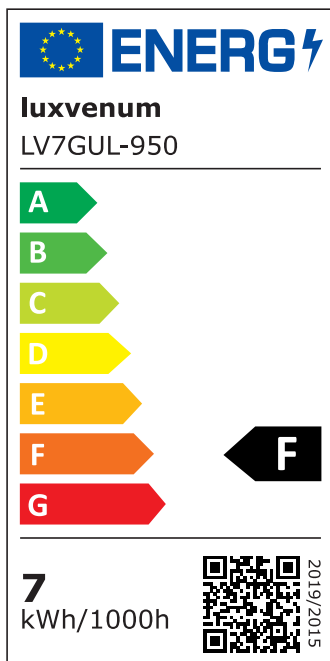

Produktdatenblatt

Produktinformationen

Name	Deckenleuchte SIGNATURE 230V 1-flammig 1x 7W dimmbar & 93 CRI 60° Reflektor matt weiß
Artikelnummer	SignatureD-1er-W-230V60
Kategorien	Deckenleuchten, Innenbeleuchtung, Mehrflammige Deckenleuchten

Produktfotos

Hersteller

Name	luxvenum LED GmbH
Weblink	www.luxvenum.com
Adresse	Am Kreisel West 12, 56814 Faid, Deutschland
WEEE-Reg.-Nr.:	DE 12732366

Technische Daten

Gesamtmaße	siehe Skizze in der Bildergalerie
Spannung (V)	AC 230V, AC 230V (ohne Trafo)
Leistung (W)	7W
Glühbirnenersatz	90W
Dimmbarkeit	Ja
Abstrahlwinkel	60° Reflektor
Lichtleistung	2700K → 510 Lumen, 3000K → 530 Lumen, 4000K → 550 Lumen, 5000K → 570 Lumen
Lichtfarbtemperatur (K)	2700K, 3000K, 4000K, 5000K
Farbwiedergabe (CRI / Ra)	CRI/Ra 93
Schutzklasse (IP)	IP20
Mittlere Lebensdauer	35.000 Std.
Schwenkbar	Ja
Material	Aluminium
Sockel	GU10

Schaltzyklen	> 15.000
Anlaufzeit	< 1,00 Sek.
Zündzeit	< 0,5 Sek.
Farbe	weiß
Farbkonsistenz	< 6 SDCM
Energieeffizienzklasse	F
Marke / Hersteller	Luxvenum
Herstellergarantie	4 Jahre

EU Energielabels

2700K-Leuchtmittel