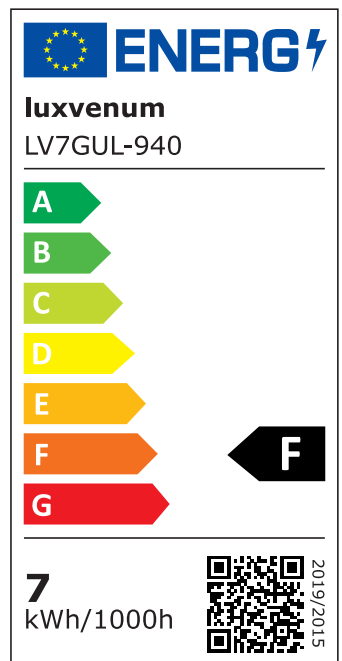

Produktdatenblatt

Produktinformationen

Name	Deckenleuchte SIGNATURE 230V 1-flammig 1x 7W dimmbar & 93 CRI 60° Reflektor matt weiß
Artikelnummer	SignatureD-1er-W-230V60
Kategorien	Deckenleuchten, Innenbeleuchtung, Mehrflammige Deckenleuchten

Produktfotos

Hersteller

Name	luxvenum LED GmbH
Weblink	www.luxvenum.com
Adresse	Am Kreisel West 12, 56814 Faid, Deutschland
WEEE-Reg.-Nr.:	DE 12732366

Technische Daten

Gesamtmaße	siehe Skizze in der Bildergalerie
Spannung (V)	AC 230V, AC 230V (ohne Trafo)
Leistung (W)	7W
Glühbirnenersatz	90W
Dimmbarkeit	Ja
Abstrahlwinkel	60° Reflektor
Lichtleistung	2700K → 510 Lumen, 3000K → 530 Lumen, 4000K → 550 Lumen, 5000K → 570 Lumen
Lichtfarbtemperatur (K)	2700K, 3000K, 4000K, 5000K
Farbwiedergabe (CRI / Ra)	CRI/Ra 93
Schutzklasse (IP)	IP20
Mittlere Lebensdauer	35.000 Std.
Schwenkbar	Ja
Material	Aluminium
Sockel	GU10

Schaltzyklen	> 15.000
Anlaufzeit	< 1,00 Sek.
Zündzeit	< 0,5 Sek.
Farbe	weiß
Farbkonsistenz	< 6 SDCM
Energieeffizienzklasse	F
Marke / Hersteller	Luxvenum
Herstellergarantie	4 Jahre

EU Energielabels

2700K-Leuchtmittel

3000K-Leuchtmittel

4000K-Leuchtmittel

5000K-Leuchtmittel

RoHS