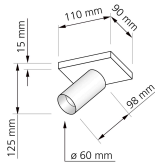

Produktfotos

Hersteller

Name	luxvenum LED GmbH
Weblink	www.luxvenum.com
Adresse	Am Kreisel West 12, 56814 Faid, Deutschland
WEEE-Reg.-Nr.:	DE 12732366

Technische Daten

Gesamtmaße	siehe Skizze in der Bildergalerie
Spannung (V)	AC 230V, AC 230V (ohne Trafo)
Leistung (W)	7W
Glühbirnenersatz	90W
Dimmbarkeit	Ja
Abstrahlwinkel	60° Reflektor
Lichtleistung	2700K → 510 Lumen, 3000K → 530 Lumen, 4000K → 550 Lumen, 5000K → 570 Lumen
Lichtfarbtemperatur (K)	2700K, 3000K, 4000K, 5000K
Farbwiedergabe (CRI / Ra)	CRI/Ra 93
Schutzklasse (IP)	IP20
Mittlere Lebensdauer	35.000 Std.
Schwenkbar	Ja
Material	Aluminium
Sockel	GU10