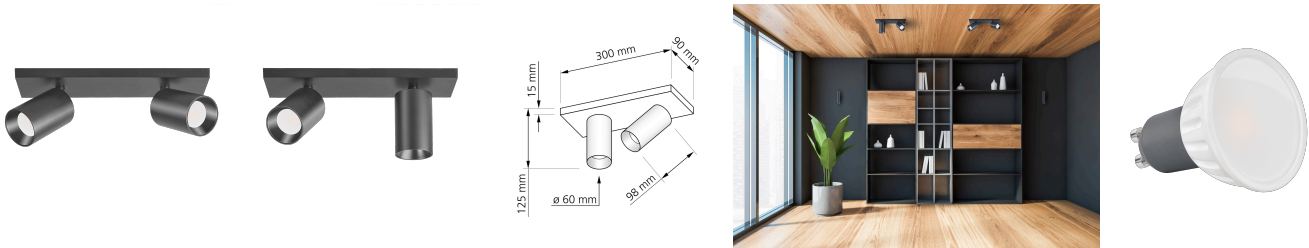

Produktdatenblatt

luxvenum

Produktinformationen

Name	Deckenleuchte SIGNATURE 230V | 2-flammig | 2x 7W | dimm2warm 1800-3000K | 95 CRI | 120° Milchglas | matt schwarz
Artikelnummer	SignatureD-2er-S-230V120-CCT
Kategorien	Mehrflammige Deckenleuchten, Deckenleuchten, Innenbeleuchtung

Produktfotos

Hersteller

Name	luxvenum LED GmbH
Weblink	www.luxvenum.com
Adresse	Am Kreisel West 12, 56814 Faid, Deutschland
WEEE-Reg.-Nr.:	DE 12732366

Technische Daten

Gesamtmaße	siehe Skizze in der Bildergalerie
Spannung (V)	AC 230V, AC 230V (ohne Trafo)
Leistung (W)	14W
Glühbirnenersatz	2x 70W
Dimmbarkeit	Ja
Abstrahlwinkel	120° Milchglas
Lichtleistung	2x 460 Lumen
Lichtfarbtemperatur (K)	Dimmbare Farbtemperatur 1800-3000K
Farbwiedergabe (CRI / Ra)	CRI/Ra 95
Schutzklasse (IP)	IP20
Mittlere Lebensdauer	35.000 Std.
Schwenkbar	Ja
Material	Aluminium
Sockel	GU10
Schaltzyklen	> 15.000