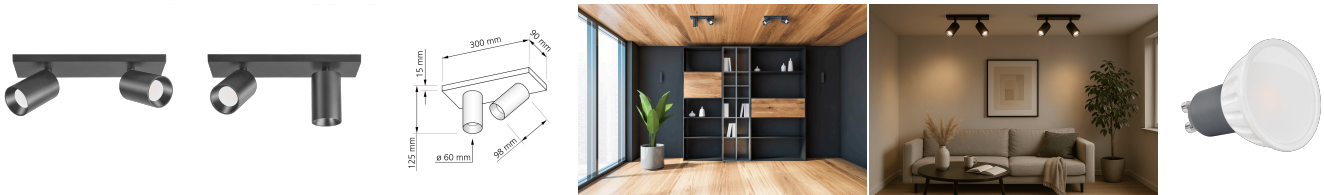

Produktdatenblatt

luxvenum

Produktinformationen

Name	Deckenleuchte SIGNATURE 230V 2-flammig 2x 7W dimm2warm 1800-3000K 95 CRI 120° Milchglas matt schwarz
Artikelnummer	SignatureD-2er-S-230V120-CCT
Kategorien	Mehrflammige Deckenleuchten, Deckenleuchten, Innenbeleuchtung

Produktfotos

Hersteller

Name	luxvenum LED GmbH
Weblink	www.luxvenum.com
Adresse	Am Kreisel West 12, 56814 Faid, Deutschland
WEEE-Reg.-Nr.:	DE 12732366

Technische Daten

Gesamtmaße	siehe Skizze in der Bildergalerie
Spannung (V)	AC 230V, AC 230V (ohne Trafo)
Leistung (W)	14W
Glühbirnenersatz	2x 70W
Dimmbarkeit	Ja
Abstrahlwinkel	120° Milchglas
Lichtleistung	2x 460 Lumen
Lichtfarbtemperatur (K)	Dimmbare Farbtemperatur 1800-3000K
Farbwiedergabe (CRI / Ra)	CRI/Ra 95
Schutzklasse (IP)	IP20
Mittlere Lebensdauer	35.000 Std.
Schwenkbar	Ja
Material	Aluminium
Socket	GU10
Schaltzyklen	> 15.000
Anlaufzeit	< 1,00 Sek.

Zündzeit	< 0,5 Sek.
Farbe	schwarz
Farbkonsistenz	< 6 SDCM
Energieeffizienzklasse	G
Marke / Hersteller	Luxvenum
Herstellergarantie	4 Jahre

EU Energielabel