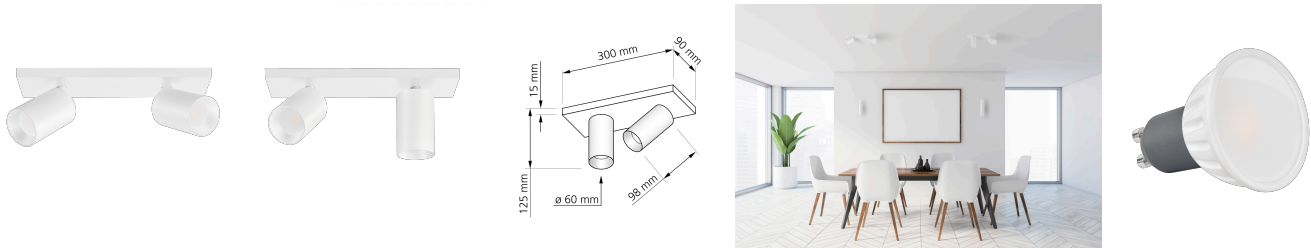

Produktdatenblatt

luxvenum

Produktinformationen

Name	Deckenleuchte SIGNATURE 230V | 2-flammig | 2x 7W | dimm2warm 1800-3000K | 95 CRI | 120° Milchglas | matt weiß
Artikelnummer	SignatureD-2er-W-230V120-CCT
Kategorien	Mehrflammige Deckenleuchten, Deckenleuchten, Innenbeleuchtung

Produktfotos

Hersteller

Name	luxvenum LED GmbH
Weblink	www.luxvenum.com
Adresse	Am Kreisel West 12, 56814 Faid, Deutschland
WEEE-Reg.-Nr.:	DE 12732366

Technische Daten

Gesamtmaße	siehe Skizze in der Bildergalerie
Spannung (V)	AC 230V, AC 230V (ohne Trafo)
Leistung (W)	14W
Glühbirnenersatz	2x 70W
Dimmbarkeit	Ja
Abstrahlwinkel	120° Milchglas
Lichtleistung	2x 460 Lumen
Lichtfarbtemperatur (K)	Dimmbare Farbtemperatur 1800-3000K
Farbwiedergabe (CRI / Ra)	CRI/Ra 95
Schutzklasse (IP)	IP20
Mittlere Lebensdauer	35.000 Std.
Schwenkbar	Ja
Material	Aluminium
Sockel	GU10
Schaltzyklen	> 15.000