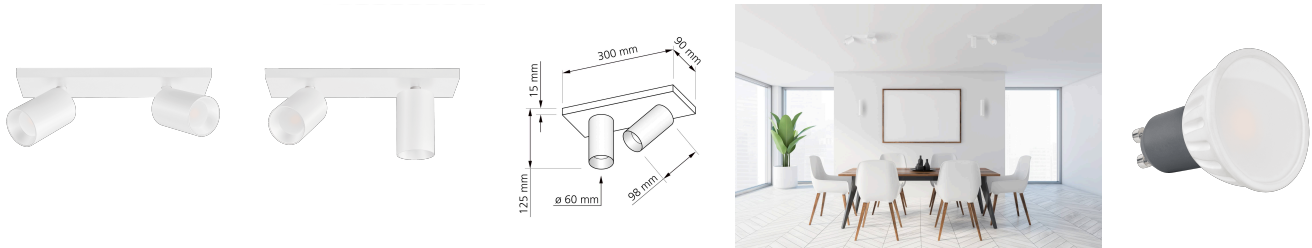

Produktdatenblatt

luxvenum

Produktinformationen

Name	Deckenleuchte SIGNATURE 230V | 2-flammig | 2x 7W | dimm2warm 1800-3000K | 95 CRI | 120° Milchglas | matt weiß
Artikelnummer	SignatureD-2er-W-230V120-CCT
Kategorien	Mehrflammige Deckenleuchten, Deckenleuchten, Innenbeleuchtung

Produktfotos

Hersteller

Name	luxvenum LED GmbH
Weblink	www.luxvenum.com
Adresse	Am Kreisel West 12, 56814 Faid, Deutschland
WEEE-Reg.-Nr.:	DE 12732366

Technische Daten

Gesamtmaße	siehe Skizze in der Bildergalerie
Spannung (V)	AC 230V, AC 230V (ohne Trafo)
Leistung (W)	14W
Glühbirnenersatz	2x 70W
Dimmbarkeit	Ja
Abstrahlwinkel	120° Milchglas
Lichtleistung	2x 460 Lumen
Lichtfarbtemperatur (K)	Dimmbare Farbtemperatur 1800-3000K
Farbwiedergabe (CRI / Ra)	CRI/Ra 95
Schutzklasse (IP)	IP20
Mittlere Lebensdauer	35.000 Std.
Schwenkbar	Ja
Material	Aluminium
Sockel	GU10
Schaltzyklen	> 15.000