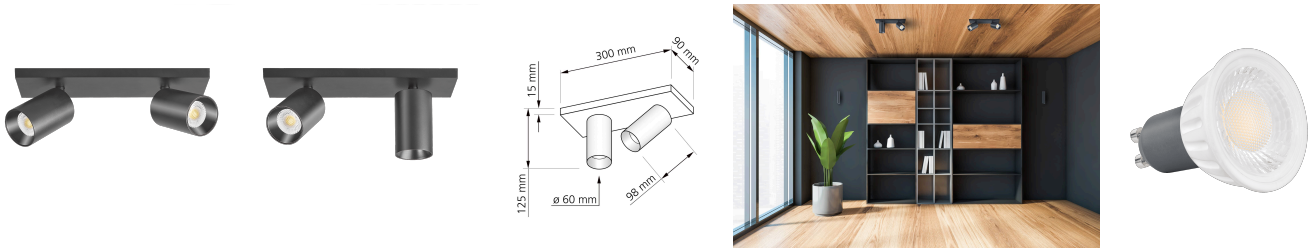

Produktdatenblatt

luxvenum

Produktinformationen

Name	Deckenleuchte SIGNATURE 230V 2-flammig 2x 7W dimm2warm 1800-3000K 95 CRI 60° Reflektor matt schwarz
Artikelnummer	SignatureD-2er-S-230V60-CCT
Kategorien	Mehrflammige Deckenleuchten, Deckenleuchten, Innenbeleuchtung

Produktfotos

Hersteller

Name	luxvenum LED GmbH
Weblink	www.luxvenum.com
Adresse	Am Kreisel West 12, 56814 Faid, Deutschland
WEEE-Reg.-Nr.:	DE 12732366

Technische Daten

Gesamtmaße	siehe Skizze in der Bildergalerie
Spannung (V)	AC 230V, AC 230V (ohne Trafo)
Leistung (W)	14W
Glühbirnenersatz	2x 80W
Dimmbarkeit	Ja
Abstrahlwinkel	60° Reflektor
Lichtleistung	2x 500 Lumen
Lichtfarbtemperatur (K)	Dimmbare Farbtemperatur 1800-3000K
Farbwiedergabe (CRI / Ra)	CRI/Ra 95
Schutzklasse (IP)	IP20
Mittlere Lebensdauer	35.000 Std.
Schwenkbar	Ja
Material	Aluminium
Sockel	GU10
Schaltzyklen	> 15.000

Anlaufzeit	< 1,00 Sek.
Zündzeit	< 0,5 Sek.
Farbe	schwarz
Farbkonsistenz	< 6 SDCM
Energieeffizienzklasse	G
Marke / Hersteller	Luxvenum
Herstellergarantie	4 Jahre

EU Energielabel