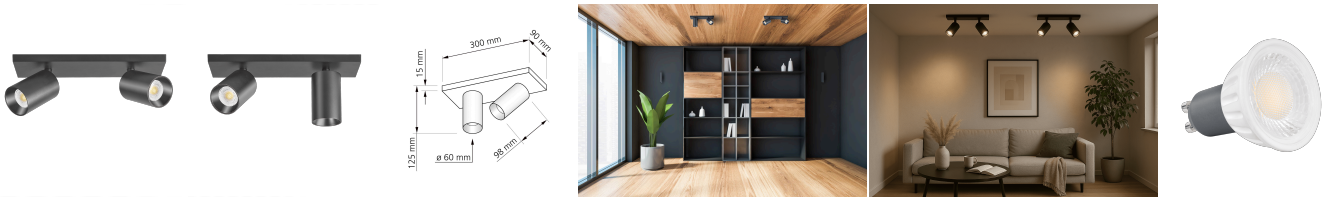

Produktdatenblatt

luxvenum

Produktinformationen

Name	Deckenleuchte SIGNATURE 230V 2-flammig 2x 7W dimm2warm 1800-3000K 95 CRI 60° Reflektor matt schwarz
Artikelnummer	SignatureD-2er-S-230V60-CCT
Kategorien	Mehrflammige Deckenleuchten, Deckenleuchten, Innenbeleuchtung

Produktfotos

Hersteller

Name	luxvenum LED GmbH
Weblink	www.luxvenum.com
Adresse	Am Kreisel West 12, 56814 Faid, Deutschland
WEEE-Reg.-Nr.:	DE 12732366

Technische Daten

Gesamtmaße	siehe Skizze in der Bildergalerie
Spannung (V)	AC 230V, AC 230V (ohne Trafo)
Leistung (W)	14W
Glühbirnenersatz	2x 80W
Dimmbarkeit	Ja
Abstrahlwinkel	60° Reflektor
Lichtleistung	2x 500 Lumen
Lichtfarbtemperatur (K)	Dimmbare Farbtemperatur 1800-3000K
Farbwiedergabe (CRI / Ra)	CRI/Ra 95
Schutzklasse (IP)	IP20
Mittlere Lebensdauer	35.000 Std.
Schwenkbar	Ja
Material	Aluminium
Socket	GU10
Schaltzyklen	> 15.000
Anlaufzeit	< 1,00 Sek.

Zündzeit	< 0,5 Sek.
Farbe	schwarz
Farbkonsistenz	< 6 SDCM
Energieeffizienzklasse	G
Marke / Hersteller	Luxvenum
Herstellergarantie	4 Jahre

EU Energielabel