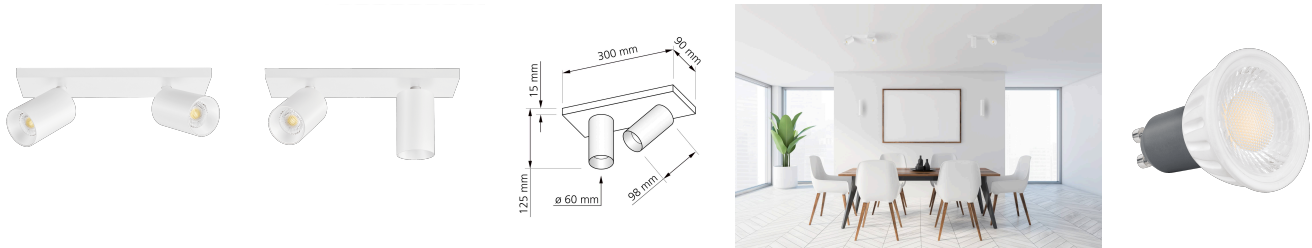

Produktdatenblatt

luxvenum

Produktinformationen

Name	Deckenleuchte SIGNATURE 230V 2-flammig 2x 7W dimm2warm 1800-3000K 95 CRI 60° Reflektor matt weiß
Artikelnummer	SignatureD-2er-W-230V60-CCT
Kategorien	Mehrflammige Deckenleuchten, Deckenleuchten, Innenbeleuchtung

Produktfotos

Hersteller

Name	luxvenum LED GmbH
Weblink	www.luxvenum.com
Adresse	Am Kreisel West 12, 56814 Faid, Deutschland
WEEE-Reg.-Nr.:	DE 12732366

Technische Daten

Gesamtmaße	siehe Skizze in der Bildergalerie
Spannung (V)	AC 230V, AC 230V (ohne Trafo)
Leistung (W)	14W
Glühbirnenersatz	2x 80W
Dimmbarkeit	Ja
Abstrahlwinkel	60° Reflektor
Lichtleistung	2x 500 Lumen
Lichtfarbtemperatur (K)	Dimmbare Farbtemperatur 1800-3000K
Farbwiedergabe (CRI / Ra)	CRI/Ra 95
Schutzklasse (IP)	IP20
Mittlere Lebensdauer	35.000 Std.
Schwenkbar	Ja
Material	Aluminium
Sockel	GU10
Schaltzyklen	> 15.000

Anlaufzeit	< 1,00 Sek.
Zündzeit	< 0,5 Sek.
Farbe	weiß
Farbkonsistenz	< 6 SDCM
Energieeffizienzklasse	G
Marke / Hersteller	Luxvenum
Herstellergarantie	4 Jahre

EU Energielabel