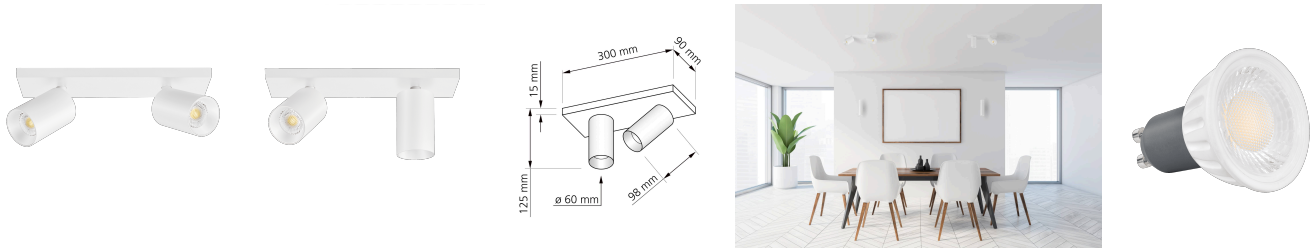

Produktdatenblatt

luxvenum

Produktinformationen

Name	Deckenleuchte SIGNATURE 230V | 2-flammig | 2x 7W | dimm2warm 1800-3000K | 95 CRI | 60° Reflektor | matt weiß
Artikelnummer	SignatureD-2er-W-230V60-CCT
Kategorien	Mehrflammige Deckenleuchten, Deckenleuchten, Innenbeleuchtung

Produktfotos

Hersteller

Name	luxvenum LED GmbH
Weblink	www.luxvenum.com
Adresse	Am Kreisel West 12, 56814 Faid, Deutschland
WEEE-Reg.-Nr.:	DE 12732366

Technische Daten

Gesamtmaße	siehe Skizze in der Bildergalerie
Spannung (V)	AC 230V, AC 230V (ohne Trafo)
Leistung (W)	14W
Glühbirnenersatz	2x 80W
Dimmbarkeit	Ja
Abstrahlwinkel	60° Reflektor
Lichtleistung	2x 500 Lumen
Lichtfarbtemperatur (K)	Dimmbare Farbtemperatur 1800-3000K
Farbwiedergabe (CRI / Ra)	CRI/Ra 95
Schutzklasse (IP)	IP20
Mittlere Lebensdauer	35.000 Std.
Schwenkbar	Ja
Material	Aluminium
Sockel	GU10
Schaltzyklen	> 15.000