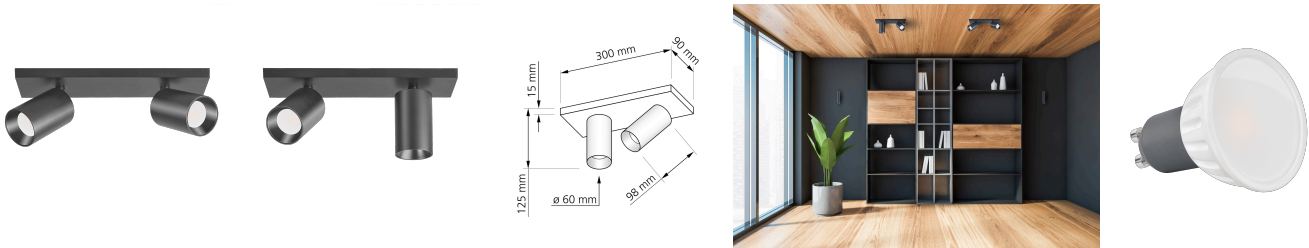

Produktdatenblatt

luxvenum

Produktinformationen

Name	Deckenleuchte SIGNATURE 230V 2-flammig 2x 7W dimmbar & 93 CRI 120° Milchglas matt schwarz
Artikelnummer	SignatureD-2er-S-230V120
Kategorien	Innenbeleuchtung, Deckenleuchten, Mehrflammige Deckenleuchten

Produktfotos

Hersteller

Name	luxvenum LED GmbH
Weblink	www.luxvenum.com
Adresse	Am Kreisel West 12, 56814 Faid, Deutschland
WEEE-Reg.-Nr.:	DE 12732366

Technische Daten

Gesamtmaße	siehe Skizze in der Bildergalerie
Spannung (V)	AC 230V, AC 230V (ohne Trafo)
Leistung (W)	14W
Glühbirnenersatz	2x 80W
Dimmbarkeit	Ja
Abstrahlwinkel	120° Milchglas
Lichtleistung	2700K -> 2x 500 Lumen, 3000K -> 2x 520 Lumen, 4000K -> 2x 540 Lumen, 5000K -> 2x 560 Lumen
Lichtfarbtemperatur (K)	2700K, 3000K, 4000K, 5000K
Farbwiedergabe (CRI / Ra)	CRI/Ra 93
Schutzklasse (IP)	IP20
Mittlere Lebensdauer	35.000 Std.
Schwenkbar	Ja
Material	Aluminium
Sockel	GU10

Schaltzyklen	> 15.000
Anlaufzeit	< 1,00 Sek.
Zündzeit	< 0,5 Sek.
Farbe	schwarz
Farbkonsistenz	< 6 SDCM
Energieeffizienzklasse	F, G
Marke / Hersteller	Luxvenum

EU Energielabels

5000K-Leuchtmittel

2700K-Leuchtmittel