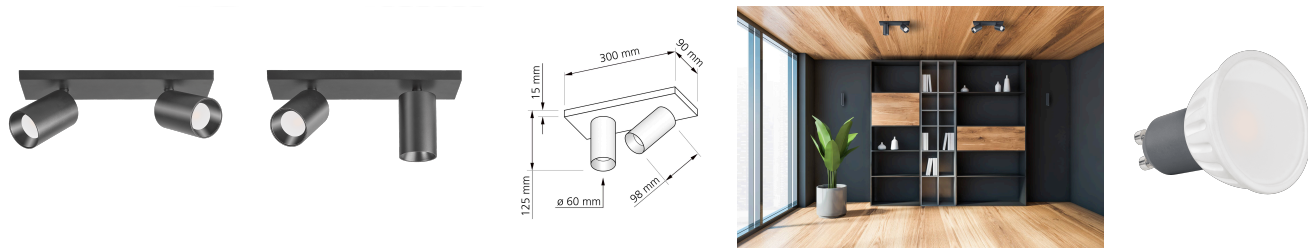

Produktdatenblatt

Produktinformationen

Name	Deckenleuchte SIGNATURE 230V 2-flammig 2x 7W dimmbar & 93 CRI 120° Milchglas matt schwarz
Artikelnummer	SignatureD-2er-S-230V120
Kategorien	Deckenleuchten, Innenbeleuchtung, Mehrflammige Deckenleuchten

Produktfotos

Hersteller

Name	luxvenum LED GmbH
Weblink	www.luxvenum.com
Adresse	Am Kreisel West 12, 56814 Faid, Deutschland
WEEE-Reg.-Nr.:	DE 12732366

Technische Daten

Gesamtmaße	siehe Skizze in der Bildergalerie
Spannung (V)	AC 230V, AC 230V (ohne Trafo)
Leistung (W)	14W
Glühbirnenersatz	2x 80W
Dimmbarkeit	Ja
Abstrahlwinkel	120° Milchglas
Lichtleistung	2700K -> 2x 500 Lumen, 3000K -> 2x 520 Lumen, 4000K -> 2x 540 Lumen, 5000K -> 2x 560 Lumen
Lichtfarbtemperatur (K)	2700K, 3000K, 4000K, 5000K
Farbwiedergabe (CRI / Ra)	CRI/Ra 93
Schutzklasse (IP)	IP20
Mittlere Lebensdauer	35.000 Std.
Schwenkbar	Ja
Material	Aluminium
Sockel	GU10

Schaltzyklen	> 15.000
Anlaufzeit	< 1,00 Sek.
Zündzeit	< 0,5 Sek.
Farbe	schwarz
Farbkonsistenz	< 6 SDCM
Energieeffizienzklasse	F, G
Marke / Hersteller	Luxvenum
Herstellergarantie	4 Jahre

EU Energielabels