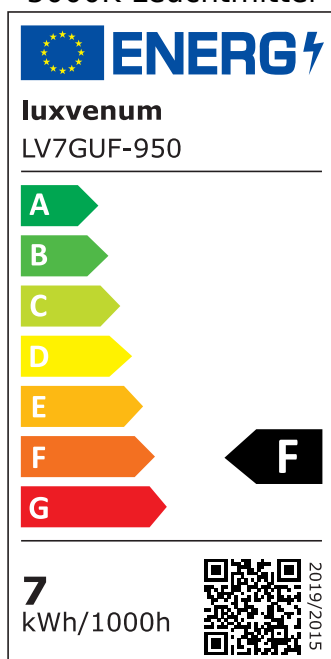

Produktdatenblatt

luxvenum

Produktinformationen

Name	Deckenleuchte SIGNATURE 230V 2-flammig 2x 7W dimmbar & 93 CRI 120° Milchglas matt schwarz
Artikelnummer	SignatureD-2er-S-230V120
Kategorien	Innenbeleuchtung, Deckenleuchten, Mehrflammige Deckenleuchten

Produktfotos

Hersteller

Name	luxvenum LED GmbH
Weblink	www.luxvenum.com
Adresse	Am Kreisel West 12, 56814 Faid, Deutschland
WEEE-Reg.-Nr.:	DE 12732366

Technische Daten

Gesamtmaße	siehe Skizze in der Bildergalerie
Spannung (V)	AC 230V, AC 230V (ohne Trafo)
Leistung (W)	14W
Glühbirnenersatz	2x 80W
Dimmbarkeit	Ja
Abstrahlwinkel	120° Milchglas
Lichtleistung	2700K -> 2x 500 Lumen, 3000K -> 2x 520 Lumen, 4000K -> 2x 540 Lumen, 5000K -> 2x 560 Lumen
Lichtfarbtemperatur (K)	2700K, 3000K, 4000K, 5000K
Farbwiedergabe (CRI / Ra)	CRI/Ra 93
Schutzklasse (IP)	IP20
Mittlere Lebensdauer	35.000 Std.
Schwenkbar	Ja
Material	Aluminium
Sockel	GU10

Schaltzyklen	> 15.000
Anlaufzeit	< 1,00 Sek.
Zündzeit	< 0,5 Sek.
Farbe	schwarz
Farbkonsistenz	< 6 SDCM
Energieeffizienzklasse	F, G
Marke / Hersteller	Luxvenum

EU Energielabels

5000K-Leuchtmittel

2700K-Leuchtmittel