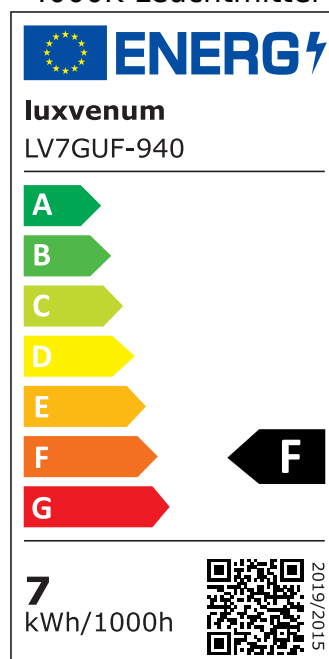

4000K-Leuchtmittel