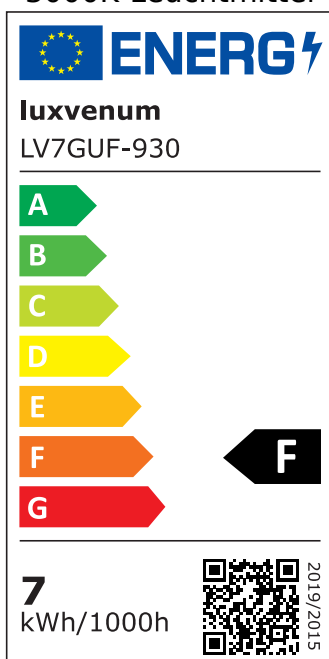

3000K-Leuchtmittel