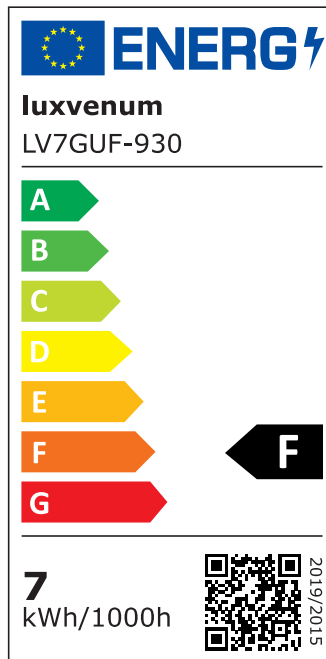

Produktdatenblatt

Produktinformationen

Name	Deckenleuchte SIGNATURE 230V 2-flammig 2x 7W dimmbar & 93 CRI 120° Milchglas matt schwarz
Artikelnummer	SignatureD-2er-S-230V120
Kategorien	Deckenleuchten, Innenbeleuchtung, Mehrflammige Deckenleuchten

Produktfotos

Hersteller

Name	luxvenum LED GmbH
Weblink	www.luxvenum.com
Adresse	Am Kreisel West 12, 56814 Faid, Deutschland
WEEE-Reg.-Nr.:	DE 12732366

Technische Daten

Gesamtmaße	siehe Skizze in der Bildergalerie
Spannung (V)	AC 230V, AC 230V (ohne Trafo)
Leistung (W)	14W
Glühbirnenersatz	2x 80W
Dimmbarkeit	Ja
Abstrahlwinkel	120° Milchglas
Lichtleistung	2700K -> 2x 500 Lumen, 3000K -> 2x 520 Lumen, 4000K -> 2x 540 Lumen, 5000K -> 2x 560 Lumen
Lichtfarbtemperatur (K)	2700K, 3000K, 4000K, 5000K
Farbwiedergabe (CRI / Ra)	CRI/Ra 93
Schutzklasse (IP)	IP20
Mittlere Lebensdauer	35.000 Std.
Schwenkbar	Ja
Material	Aluminium
Sockel	GU10

Schaltzyklen	> 15.000
Anlaufzeit	< 1,00 Sek.
Zündzeit	< 0,5 Sek.
Farbe	schwarz
Farbkonsistenz	< 6 SDCM
Energieeffizienzklasse	F, G
Marke / Hersteller	Luxvenum
Herstellergarantie	4 Jahre

EU Energielabels

2700K-Leuchtmittel

3000K-Leuchtmittel

4000K-Leuchtmittel

5000K-Leuchtmittel

RoHS