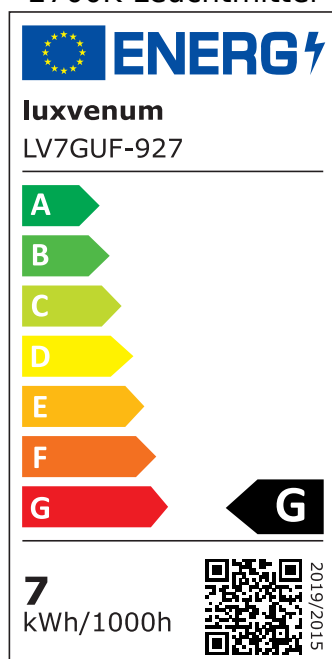

Produktdatenblatt

luxvenum

Produktinformationen

Name	Deckenleuchte SIGNATURE 230V 2-flammig 2x 7W dimmbar & 93 CRI 120° Milchglas matt schwarz
Artikelnummer	SignatureD-2er-S-230V120
Kategorien	Innenbeleuchtung, Deckenleuchten, Mehrflammige Deckenleuchten

Produktfotos

Hersteller

Name	luxvenum LED GmbH
Weblink	www.luxvenum.com
Adresse	Am Kreisel West 12, 56814 Faid, Deutschland
WEEE-Reg.-Nr.:	DE 12732366

Technische Daten

Gesamtmaße	siehe Skizze in der Bildergalerie
Spannung (V)	AC 230V, AC 230V (ohne Trafo)
Leistung (W)	14W
Glühbirnenersatz	2x 80W
Dimmbarkeit	Ja
Abstrahlwinkel	120° Milchglas
Lichtleistung	2700K -> 2x 500 Lumen, 3000K -> 2x 520 Lumen, 4000K -> 2x 540 Lumen, 5000K -> 2x 560 Lumen
Lichtfarbtemperatur (K)	2700K, 3000K, 4000K, 5000K
Farbwiedergabe (CRI / Ra)	CRI/Ra 93
Schutzklasse (IP)	IP20
Mittlere Lebensdauer	35.000 Std.
Schwenkbar	Ja
Material	Aluminium
Sockel	GU10

Schaltzyklen	> 15.000
Anlaufzeit	< 1,00 Sek.
Zündzeit	< 0,5 Sek.
Farbe	schwarz
Farbkonsistenz	< 6 SDCM
Energieeffizienzklasse	F, G
Marke / Hersteller	Luxvenum

EU Energielabels

5000K-Leuchtmittel

2700K-Leuchtmittel