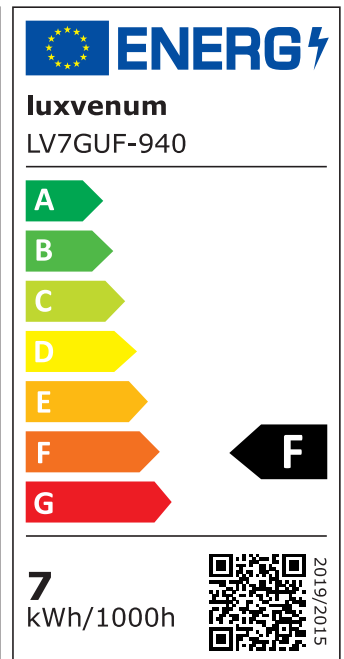

Produktdatenblatt

Produktinformationen

Name	Deckenleuchte SIGNATURE 230V 2-flammig 2x 7W dimmbar & 93 CRI 120° Milchglas matt schwarz
Artikelnummer	SignatureD-2er-S-230V120
Kategorien	Deckenleuchten, Innenbeleuchtung, Mehrflammige Deckenleuchten

Produktfotos

Hersteller

Name	luxvenum LED GmbH
Weblink	www.luxvenum.com
Adresse	Am Kreisel West 12, 56814 Faid, Deutschland
WEEE-Reg.-Nr.:	DE 12732366

Technische Daten

Gesamtmaße	siehe Skizze in der Bildergalerie
Spannung (V)	AC 230V, AC 230V (ohne Trafo)
Leistung (W)	14W
Glühbirnenersatz	2x 80W
Dimmbarkeit	Ja
Abstrahlwinkel	120° Milchglas
Lichtleistung	2700K -> 2x 500 Lumen, 3000K -> 2x 520 Lumen, 4000K -> 2x 540 Lumen, 5000K -> 2x 560 Lumen
Lichtfarbtemperatur (K)	2700K, 3000K, 4000K, 5000K
Farbwiedergabe (CRI / Ra)	CRI/Ra 93
Schutzklasse (IP)	IP20
Mittlere Lebensdauer	35.000 Std.
Schwenkbar	Ja
Material	Aluminium
Sockel	GU10

Schaltzyklen	> 15.000
Anlaufzeit	< 1,00 Sek.
Zündzeit	< 0,5 Sek.
Farbe	schwarz
Farbkonsistenz	< 6 SDCM
Energieeffizienzklasse	F, G
Marke / Hersteller	Luxvenum
Herstellergarantie	4 Jahre

EU Energielabels

2700K-Leuchtmittel

3000K-Leuchtmittel

4000K-Leuchtmittel

5000K-Leuchtmittel

RoHS