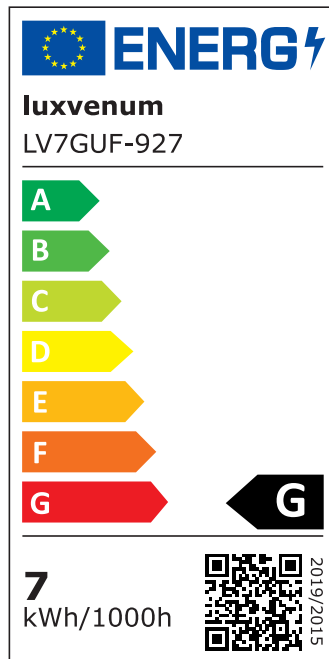

3000K-Leuchtmittel