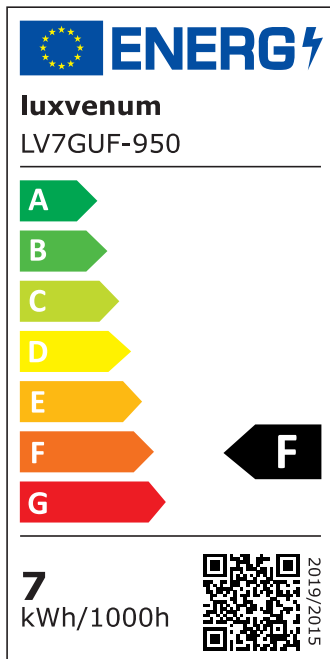

Schaltzyklen	> 15.000
Anlaufzeit	< 1,00 Sek.
Zündzeit	< 0,5 Sek.
Farbe	schwarz
Farbkonsistenz	< 6 SDCM
Energieeffizienzklasse	F, G
Marke / Hersteller	Luxvenum
Herstellergarantie	4 Jahre

EU Energielabels

2700K-Leuchtmittel