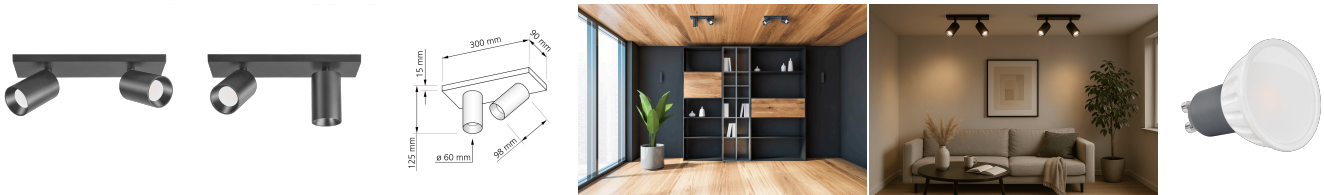

Produktdatenblatt

luxvenum

Produktinformationen

Name	Deckenleuchte SIGNATURE 230V 2-flammig 2x 7W dimmbar & 93 CRI 120° Milchglas matt schwarz
Artikelnummer	SignatureD-2er-S-230V120
Kategorien	Deckenleuchten, Innenbeleuchtung, Mehrflammige Deckenleuchten

Produktfotos

Hersteller

Name	luxvenum LED GmbH
Weblink	www.luxvenum.com
Adresse	Am Kreisel West 12, 56814 Faid, Deutschland
WEEE-Reg.-Nr.:	DE 12732366

Technische Daten

Gesamtmaße	siehe Skizze in der Bildergalerie
Spannung (V)	AC 230V, AC 230V (ohne Trafo)
Leistung (W)	14W
Glühbirnenersatz	2x 80W
Dimmbarkeit	Ja
Abstrahlwinkel	120° Milchglas
Lichtleistung	2700K → 2x 500 Lumen, 3000K → 2x 520 Lumen, 4000K → 2x 540 Lumen, 5000K → 2x 560 Lumen
Lichtfarbtemperatur (K)	2700K, 3000K, 4000K, 5000K
Farbwiedergabe (CRI / Ra)	CRI/Ra 93
Schutzklasse (IP)	IP20
Mittlere Lebensdauer	35.000 Std.
Schwenkbar	Ja
Material	Aluminium
Sockel	GU10
Schaltzyklen	> 15.000

Anlaufzeit	< 1,00 Sek.
Zündzeit	< 0,5 Sek.
Farbe	schwarz
Farbkonsistenz	< 6 SDCM
Energieeffizienzklasse	F, G
Marke / Hersteller	Luxvenum
Herstellergarantie	4 Jahre

EU Energielabels