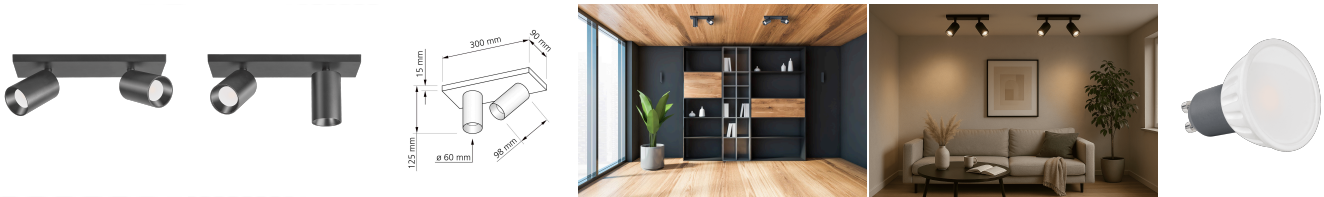

Produktdatenblatt

luxvenum

Produktinformationen

Name	Deckenleuchte SIGNATURE 230V 2-flammig 2x 7W dimmbar & 93 CRI 120° Milchglas matt schwarz
Artikelnummer	SignatureD-2er-S-230V120
Kategorien	Deckenleuchten, Innenbeleuchtung, Mehrflammige Deckenleuchten

Produktfotos

Hersteller

Name	luxvenum LED GmbH
Weblink	www.luxvenum.com
Adresse	Am Kreisel West 12, 56814 Faid, Deutschland
WEEE-Reg.-Nr.:	DE 12732366

Technische Daten

Gesamtmaße	siehe Skizze in der Bildergalerie
Spannung (V)	AC 230V, AC 230V (ohne Trafo)
Leistung (W)	14W
Glühbirnenersatz	2x 80W
Dimmbarkeit	Ja
Abstrahlwinkel	120° Milchglas
Lichtleistung	2700K → 2x 500 Lumen, 3000K → 2x 520 Lumen, 4000K → 2x 540 Lumen, 5000K → 2x 560 Lumen
Lichtfarbtemperatur (K)	2700K, 3000K, 4000K, 5000K
Farbwiedergabe (CRI / Ra)	CRI/Ra 93
Schutzklasse (IP)	IP20
Mittlere Lebensdauer	35.000 Std.
Schwenkbar	Ja
Material	Aluminium
Sockel	GU10
Schaltzyklen	> 15.000

Anlaufzeit	< 1,00 Sek.
Zündzeit	< 0,5 Sek.
Farbe	schwarz
Farbkonsistenz	< 6 SDCM
Energieeffizienzklasse	F, G
Marke / Hersteller	Luxvenum
Herstellergarantie	4 Jahre

EU Energielabels