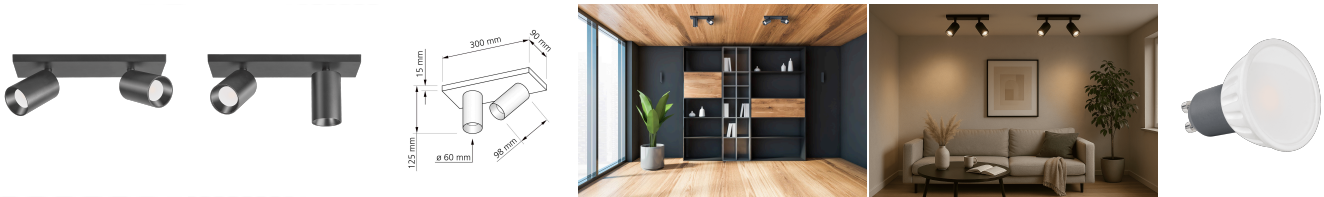

Produktdatenblatt

luxvenum

Produktinformationen

Name	Deckenleuchte SIGNATURE 230V | 2-flammig | 2x 7W | dimmbar & 93 CRI | 120° Milchglas | matt schwarz
Artikelnummer	SignatureD-2er-S-230V120
Kategorien	Deckenleuchten, Innenbeleuchtung, Mehrflammige Deckenleuchten

Produktfotos

Hersteller

Name	luxvenum LED GmbH
Weblink	www.luxvenum.com
Adresse	Am Kreisel West 12, 56814 Faid, Deutschland
WEEE-Reg.-Nr.:	DE 12732366

Technische Daten

Gesamtmaße	siehe Skizze in der Bildergalerie
Spannung (V)	AC 230V, AC 230V (ohne Trafo)
Leistung (W)	14W
Glühbirnenersatz	2x 80W
Dimmbarkeit	Ja
Abstrahlwinkel	120° Milchglas
Lichtleistung	2700K → 2x 500 Lumen, 3000K → 2x 520 Lumen, 4000K → 2x 540 Lumen, 5000K → 2x 560 Lumen
Lichtfarbtemperatur (K)	2700K, 3000K, 4000K, 5000K
Farbwiedergabe (CRI / Ra)	CRI/Ra 93
Schutzklasse (IP)	IP20
Mittlere Lebensdauer	35.000 Std.
Schwenkbar	Ja
Material	Aluminium
Sockel	GU10
Schaltzyklen	> 15.000