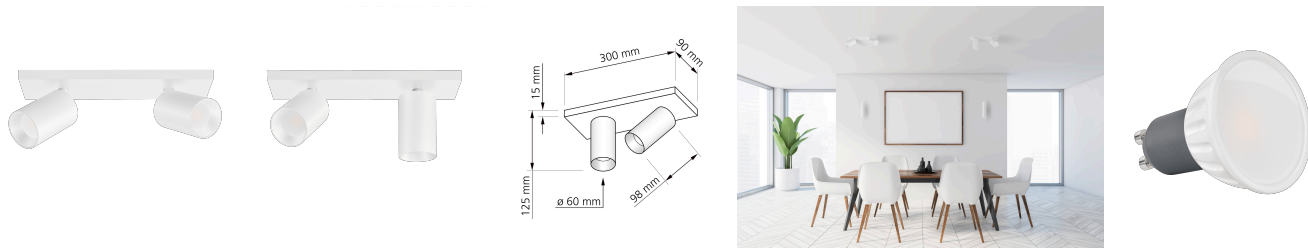

Produktdatenblatt

Produktinformationen

Name	Deckenleuchte SIGNATURE 230V | 2-flammig | 2x 7W | dimmbar & 93 CRI | 120° Milchglas | matt weiß
Artikelnummer	SignatureD-2er-W-230V120
Kategorien	Deckenleuchten, Innenbeleuchtung, Mehrflammmige Deckenleuchten

Produktfotos

Hersteller

Name	luxvenum LED GmbH
Weblink	www.luxvenum.com
Adresse	Am Kreisel West 12, 56814 Faid, Deutschland
WEEE-Reg.-Nr.:	DE 12732366

Technische Daten

Gesamtmaße	siehe Skizze in der Bildergalerie
Spannung (V)	AC 230V, AC 230V (ohne Trafo)
Leistung (W)	14W
Glühbirnenersatz	2x 80W
Dimmbarkeit	Ja
Abstrahlwinkel	120° Milchglas
Lichtleistung	2700K -> 2x 500 Lumen, 3000K -> 2x 520 Lumen, 4000K -> 2x 540 Lumen, 5000K -> 2x 560 Lumen
Lichtfarbtemperatur (K)	2700K, 3000K, 4000K, 5000K
Farbwiedergabe (CRI / Ra)	CRI/Ra 93
Schutzklasse (IP)	IP20
Mittlere Lebensdauer	35.000 Std.
Schwenkbar	Ja
Material	Aluminium
Sockel	GU10