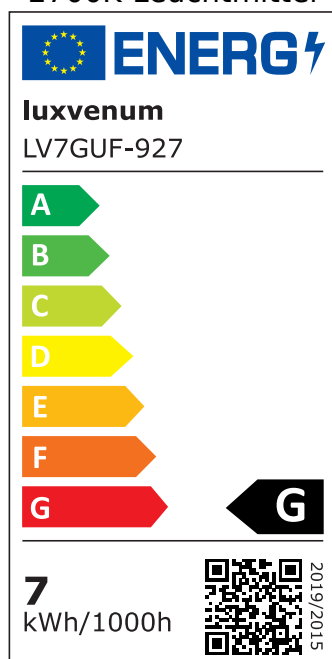

Produktdatenblatt

luxvenum

Produktinformationen

Name	Deckenleuchte SIGNATURE 230V 2-flammig 2x 7W dimmbar & 93 CRI 120° Milchglas matt weiß
Artikelnummer	SignatureD-2er-W-230V120
Kategorien	Innenbeleuchtung, Deckenleuchten, Mehrflammmige Deckenleuchten

Produktfotos

Hersteller

Name	luxvenum LED GmbH
Weblink	www.luxvenum.com
Adresse	Am Kreisel West 12, 56814 Faid, Deutschland
WEEE-Reg.-Nr.:	DE 12732366

Technische Daten

Gesamtmaße	siehe Skizze in der Bildergalerie
Spannung (V)	AC 230V, AC 230V (ohne Trafo)
Leistung (W)	14W
Glühbirnenersatz	2x 80W
Dimmbarkeit	Ja
Abstrahlwinkel	120° Milchglas
Lichtleistung	2700K -> 2x 500 Lumen, 3000K -> 2x 520 Lumen, 4000K -> 2x 540 Lumen, 5000K -> 2x 560 Lumen
Lichtfarbtemperatur (K)	2700K, 3000K, 4000K, 5000K
Farbwiedergabe (CRI / Ra)	CRI/Ra 93
Schutzklasse (IP)	IP20
Mittlere Lebensdauer	35.000 Std.
Schwenkbar	Ja
Material	Aluminium
Sockel	GU10

Schaltzyklen	> 15.000
Anlaufzeit	< 1,00 Sek.
Zündzeit	< 0,5 Sek.
Farbe	weiß
Farbkonsistenz	< 6 SDCM
Energieeffizienzklasse	F, G
Marke / Hersteller	Luxvenum

EU Energielabels

5000K-Leuchtmittel

2700K-Leuchtmittel