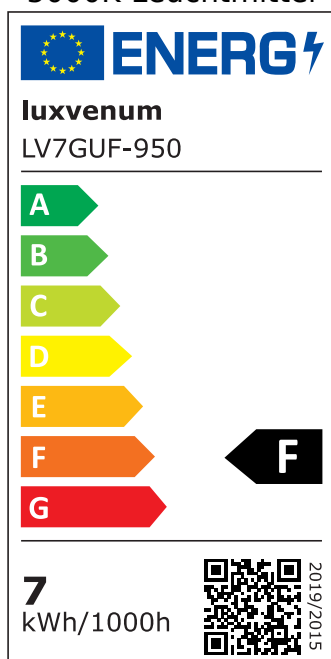

Produktdatenblatt

luxvenum

Produktinformationen

Name	Deckenleuchte SIGNATURE 230V 2-flammig 2x 7W dimmbar & 93 CRI 120° Milchglas matt weiß
Artikelnummer	SignatureD-2er-W-230V120
Kategorien	Innenbeleuchtung, Deckenleuchten, Mehrflammmige Deckenleuchten

Produktfotos

Hersteller

Name	luxvenum LED GmbH
Weblink	www.luxvenum.com
Adresse	Am Kreisel West 12, 56814 Faid, Deutschland
WEEE-Reg.-Nr.:	DE 12732366

Technische Daten

Gesamtmaße	siehe Skizze in der Bildergalerie
Spannung (V)	AC 230V, AC 230V (ohne Trafo)
Leistung (W)	14W
Glühbirnenersatz	2x 80W
Dimmbarkeit	Ja
Abstrahlwinkel	120° Milchglas
Lichtleistung	2700K -> 2x 500 Lumen, 3000K -> 2x 520 Lumen, 4000K -> 2x 540 Lumen, 5000K -> 2x 560 Lumen
Lichtfarbtemperatur (K)	2700K, 3000K, 4000K, 5000K
Farbwiedergabe (CRI / Ra)	CRI/Ra 93
Schutzklasse (IP)	IP20
Mittlere Lebensdauer	35.000 Std.
Schwenkbar	Ja
Material	Aluminium
Sockel	GU10

Schaltzyklen	> 15.000
Anlaufzeit	< 1,00 Sek.
Zündzeit	< 0,5 Sek.
Farbe	weiß
Farbkonsistenz	< 6 SDCM
Energieeffizienzklasse	F, G
Marke / Hersteller	Luxvenum

EU Energielabels

5000K-Leuchtmittel

2700K-Leuchtmittel