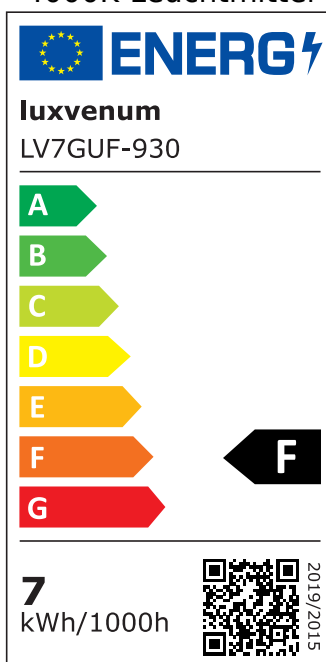

## Produktinformationen

Name	Deckenleuchte SIGNATURE 230V   2-flammig   2x 7W   dimmbar & 93 CRI   120° Milchglas   matt weiß
Artikelnummer	SignatureD-2er-W-230V120
Kategorien	Deckenleuchten, Innenbeleuchtung, Mehrflammmige Deckenleuchten

## Technische Daten

Gesamtmaße	siehe Skizze in der Bildergalerie
Spannung (V)	AC 230V, AC 230V (ohne Trafo)
Leistung (W)	14W
Glühbirnenersatz	2x 80W
Dimmbarkeit	Ja
Abstrahlwinkel	120° Milchglas
Lichtleistung	2700K -> 2x 500 Lumen, 3000K -> 2x 520 Lumen, 4000K -> 2x 540 Lumen, 5000K -> 2x 560 Lumen
Lichtfarbtemperatur (K)	2700K, 3000K, 4000K, 5000K
Farbwiedergabe (CRI / Ra)	CRI/Ra 93
Schutzklasse (IP)	IP20
Mittlere Lebensdauer	35.000 Std.
Schwenkbar	Ja
Material	Aluminium
Sockel	GU10

Schaltzyklen	> 15.000
Anlaufzeit	< 1,00 Sek.
Zündzeit	< 0,5 Sek.
Farbe	weiß
Farbkonsistenz	< 6 SDCM
Energieeffizienzklasse	F, G
Marke / Hersteller	Luxvenum
Herstellergarantie	4 Jahre

## EU Energielabels

2700K-Leuchtmittel

3000K-Leuchtmittel

4000K-Leuchtmittel

5000K-Leuchtmittel

RoHS