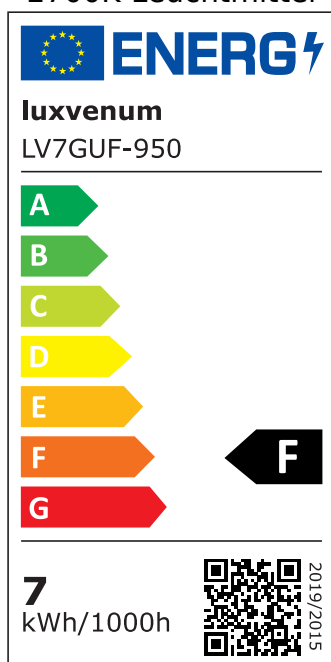

Schaltzyklen	> 15.000
Anlaufzeit	< 1,00 Sek.
Zündzeit	< 0,5 Sek.
Farbe	weiß
Farbkonsistenz	< 6 SDCM
Energieeffizienzklasse	F, G
Marke / Hersteller	Luxvenum
Herstellergarantie	4 Jahre

EU Energielabels

2700K-Leuchtmittel