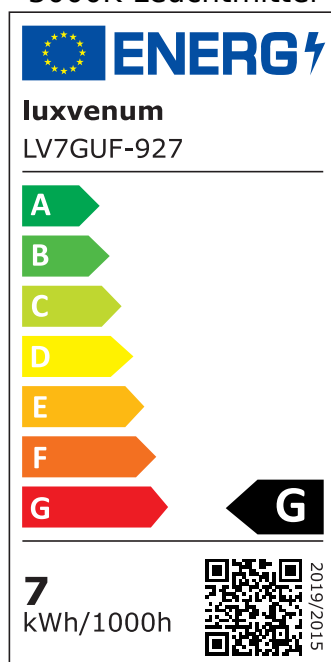

## Produktinformationen

Name	Deckenleuchte SIGNATURE 230V   2-flammig   2x 7W   dimmbar & 93 CRI   120° Milchglas   matt weiß
Artikelnummer	SignatureD-2er-W-230V120
Kategorien	Deckenleuchten, Innenbeleuchtung, Mehrflammmige Deckenleuchten

## Technische Daten

Gesamtmaße	siehe Skizze in der Bildergalerie
Spannung (V)	AC 230V, AC 230V (ohne Trafo)
Leistung (W)	14W
Glühbirnenersatz	2x 80W
Dimmbarkeit	Ja
Abstrahlwinkel	120° Milchglas
Lichtleistung	2700K -> 2x 500 Lumen, 3000K -> 2x 520 Lumen, 4000K -> 2x 540 Lumen, 5000K -> 2x 560 Lumen
Lichtfarbtemperatur (K)	2700K, 3000K, 4000K, 5000K
Farbwiedergabe (CRI / Ra)	CRI/Ra 93
Schutzklasse (IP)	IP20
Mittlere Lebensdauer	35.000 Std.
Schwenkbar	Ja
Material	Aluminium
Sockel	GU10

Schaltzyklen	> 15.000
Anlaufzeit	< 1,00 Sek.
Zündzeit	< 0,5 Sek.
Farbe	weiß
Farbkonsistenz	< 6 SDCM
Energieeffizienzklasse	F, G
Marke / Hersteller	Luxvenum
Herstellergarantie	4 Jahre

## EU Energielabels

2700K-Leuchtmittel

3000K-Leuchtmittel

4000K-Leuchtmittel

5000K-Leuchtmittel

RoHS