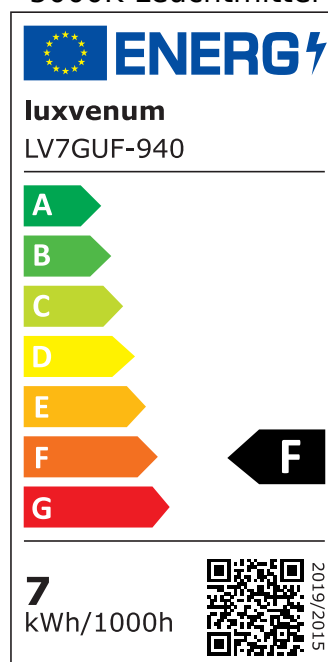

## Produktinformationen

Name	Deckenleuchte SIGNATURE 230V   2-flammig   2x 7W   dimmbar & 93 CRI   120° Milchglas   matt weiß
Artikelnummer	SignatureD-2er-W-230V120
Kategorien	Deckenleuchten, Innenbeleuchtung, Mehrflammmige Deckenleuchten

## Technische Daten

Gesamtmaße	siehe Skizze in der Bildergalerie
Spannung (V)	AC 230V, AC 230V (ohne Trafo)
Leistung (W)	14W
Glühbirnenersatz	2x 80W
Dimmbarkeit	Ja
Abstrahlwinkel	120° Milchglas
Lichtleistung	2700K -> 2x 500 Lumen, 3000K -> 2x 520 Lumen, 4000K -> 2x 540 Lumen, 5000K -> 2x 560 Lumen
Lichtfarbtemperatur (K)	2700K, 3000K, 4000K, 5000K
Farbwiedergabe (CRI / Ra)	CRI/Ra 93
Schutzklasse (IP)	IP20
Mittlere Lebensdauer	35.000 Std.
Schwenkbar	Ja
Material	Aluminium
Sockel	GU10

Schaltzyklen	> 15.000
Anlaufzeit	< 1,00 Sek.
Zündzeit	< 0,5 Sek.
Farbe	weiß
Farbkonsistenz	< 6 SDCM
Energieeffizienzklasse	F, G
Marke / Hersteller	Luxvenum
Herstellergarantie	4 Jahre

## EU Energielabels

2700K-Leuchtmittel

3000K-Leuchtmittel

4000K-Leuchtmittel

5000K-Leuchtmittel

RoHS