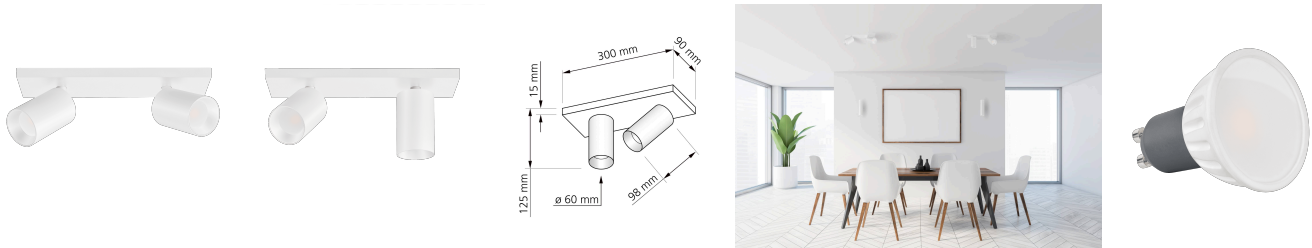

Produktdatenblatt

luxvenum

Produktinformationen

Name	Deckenleuchte SIGNATURE 230V 2-flammig 2x 7W dimmbar & 93 CRI 120° Milchglas matt weiß
Artikelnummer	SignatureD-2er-W-230V120
Kategorien	Innenbeleuchtung, Deckenleuchten, Mehrflammmige Deckenleuchten

Produktfotos

Hersteller

Name	luxvenum LED GmbH
Weblink	www.luxvenum.com
Adresse	Am Kreisel West 12, 56814 Faid, Deutschland
WEEE-Reg.-Nr.:	DE 12732366

Technische Daten

Gesamtmaße	siehe Skizze in der Bildergalerie
Spannung (V)	AC 230V, AC 230V (ohne Trafo)
Leistung (W)	14W
Glühbirnenersatz	2x 80W
Dimmbarkeit	Ja
Abstrahlwinkel	120° Milchglas
Lichtleistung	2700K -> 2x 500 Lumen, 3000K -> 2x 520 Lumen, 4000K -> 2x 540 Lumen, 5000K -> 2x 560 Lumen
Lichtfarbtemperatur (K)	2700K, 3000K, 4000K, 5000K
Farbwiedergabe (CRI / Ra)	CRI/Ra 93
Schutzklasse (IP)	IP20
Mittlere Lebensdauer	35.000 Std.
Schwenkbar	Ja
Material	Aluminium
Sockel	GU10

Schaltzyklen	> 15.000
Anlaufzeit	< 1,00 Sek.
Zündzeit	< 0,5 Sek.
Farbe	weiß
Farbkonsistenz	< 6 SDCM
Energieeffizienzklasse	F, G
Marke / Hersteller	Luxvenum

EU Energielabels

5000K-Leuchtmittel

2700K-Leuchtmittel