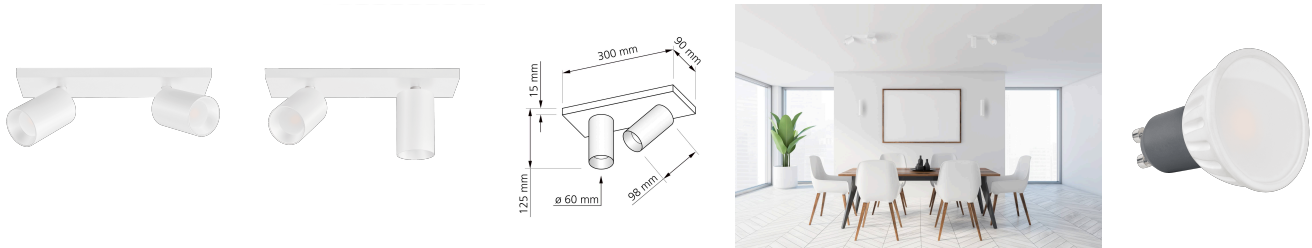

# Produktdatenblatt

luxvenum

## Produktinformationen

Name	Deckenleuchte SIGNATURE 230V   2-flammig   2x 7W   dimmbar & 93 CRI   120° Milchglas   matt weiß
Artikelnummer	SignatureD-2er-W-230V120
Kategorien	Deckenleuchten, Innenbeleuchtung, Mehrflammmige Deckenleuchten

## Technische Daten

Gesamtmaße	siehe Skizze in der Bildergalerie
Spannung (V)	AC 230V, AC 230V (ohne Trafo)
Leistung (W)	14W
Glühbirnenersatz	2x 80W
Dimmbarkeit	Ja
Abstrahlwinkel	120° Milchglas
Lichtleistung	2700K → 2x 500 Lumen, 3000K → 2x 520 Lumen, 4000K → 2x 540 Lumen, 5000K → 2x 560 Lumen
Lichtfarbtemperatur (K)	2700K, 3000K, 4000K, 5000K
Farbwiedergabe (CRI / Ra)	CRI/Ra 93
Schutzklasse (IP)	IP20
Mittlere Lebensdauer	35.000 Std.
Schwenkbar	Ja
Material	Aluminium
Sockel	GU10