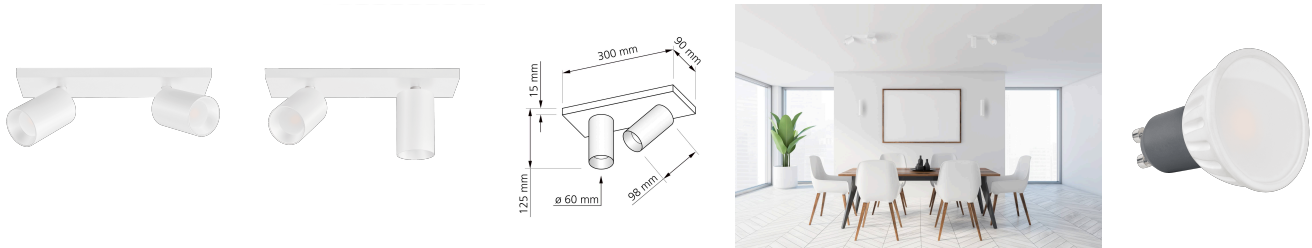

Produktdatenblatt

luxvenum

Produktinformationen

Name	Deckenleuchte SIGNATURE 230V 2-flammig 2x 7W dimmbar & 93 CRI 120° Milchglas matt weiß
Artikelnummer	SignatureD-2er-W-230V120
Kategorien	Deckenleuchten, Innenbeleuchtung, Mehrflammmige Deckenleuchten

Produktfotos

Hersteller

Name	luxvenum LED GmbH
Weblink	www.luxvenum.com
Adresse	Am Kreisel West 12, 56814 Faid, Deutschland
WEEE-Reg.-Nr.:	DE 12732366

Technische Daten

Gesamtmaße	siehe Skizze in der Bildergalerie
Spannung (V)	AC 230V, AC 230V (ohne Trafo)
Leistung (W)	14W
Glühbirnenersatz	2x 80W
Dimmbarkeit	Ja
Abstrahlwinkel	120° Milchglas
Lichtleistung	2700K → 2x 500 Lumen, 3000K → 2x 520 Lumen, 4000K → 2x 540 Lumen, 5000K → 2x 560 Lumen
Lichtfarbtemperatur (K)	2700K, 3000K, 4000K, 5000K
Farbwiedergabe (CRI / Ra)	CRI/Ra 93
Schutzklasse (IP)	IP20
Mittlere Lebensdauer	35.000 Std.
Schwenkbar	Ja
Material	Aluminium
Sockel	GU10

Schaltzyklen	> 15.000
Anlaufzeit	< 1,00 Sek.
Zündzeit	< 0,5 Sek.
Farbe	weiß
Farbkonsistenz	< 6 SDCM
Energieeffizienzklasse	F, G
Marke / Hersteller	Luxvenum
Herstellergarantie	4 Jahre

EU Energielabels