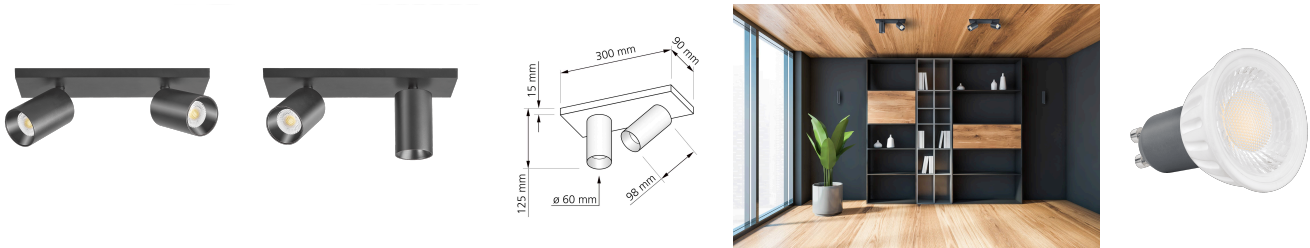

Produktdatenblatt

luxvenum

Produktinformationen

Name	Deckenleuchte SIGNATURE 230V 2-flammig 2x 7W dimmbar & 93 CRI 60° Reflektor matt schwarz
Artikelnummer	SignatureD-2er-S-230V60
Kategorien	Innenbeleuchtung, Deckenleuchten, Mehrflammige Deckenleuchten

Produktfotos

Hersteller

Name	luxvenum LED GmbH
Weblink	www.luxvenum.com
Adresse	Am Kreisel West 12, 56814 Faid, Deutschland
WEEE-Reg.-Nr.:	DE 12732366

Technische Daten

Gesamtmaße	siehe Skizze in der Bildergalerie
Spannung (V)	AC 230V, AC 230V (ohne Trafo)
Leistung (W)	14W
Glühbirnenersatz	2 x 90W
Dimmbarkeit	Ja
Abstrahlwinkel	60° Reflektor
Lichtleistung	2700K -> 2x 510 Lumen, 3000K -> 2x 530 Lumen, 4000K -> 2x 550 Lumen, 5000K -> 2x 570 Lumen
Lichtfarbtemperatur (K)	2700K, 3000K, 4000K, 5000K
Farbwiedergabe (CRI / Ra)	CRI/Ra 93
Schutzklasse (IP)	IP20
Mittlere Lebensdauer	35.000 Std.
Schwenkbar	Ja
Material	Aluminium
Sockel	GU10

Schaltzyklen	> 15.000
Anlaufzeit	< 1,00 Sek.
Zündzeit	< 0,5 Sek.
Farbe	schwarz
Farbkonsistenz	< 6 SDCM
Energieeffizienzklasse	F
Marke / Hersteller	Luxvenum

EU Energielabels

5000K-Leuchtmittel

2700K-Leuchtmittel