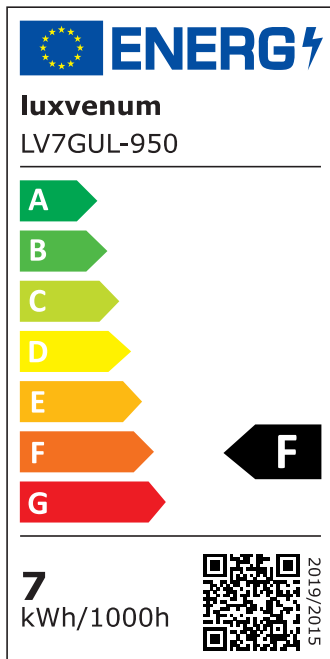

Schaltzyklen	> 15.000
Anlaufzeit	< 1,00 Sek.
Zündzeit	< 0,5 Sek.
Farbe	schwarz
Farbkonsistenz	< 6 SDCM
Energieeffizienzklasse	F
Marke / Hersteller	Luxvenum
Herstellergarantie	4 Jahre

EU Energielabels

2700K-Leuchtmittel