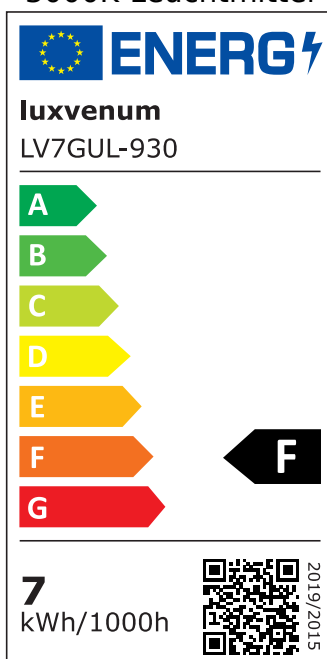

3000K-Leuchtmittel