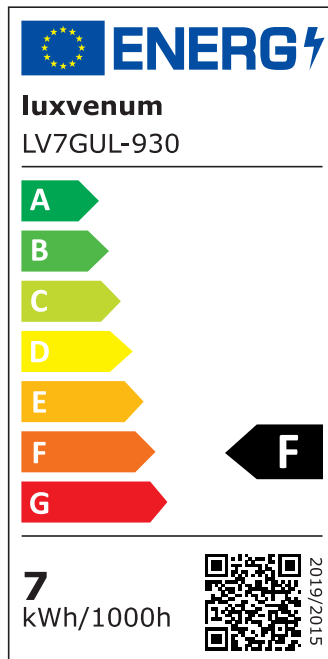

Produktdatenblatt

Produktinformationen

| | |
|---------------|--|
| Name | Deckenleuchte SIGNATURE 230V 2-flammig 2x 7W dimmbar & 93 CRI 60° Reflektor matt schwarz |
| Artikelnummer | SignatureD-2er-S-230V60 |
| Kategorien | Deckenleuchten, Innenbeleuchtung, Mehrflammige Deckenleuchten |

Technische Daten

| | |
|---------------------------|--|
| Gesamtmaße | siehe Skizze in der Bildergalerie |
| Spannung (V) | AC 230V, AC 230V (ohne Trafo) |
| Leistung (W) | 14W |
| Glühbirnenersatz | 2 x 90W |
| Dimmbarkeit | Ja |
| Abstrahlwinkel | 60° Reflektor |
| Lichtleistung | 2700K -> 2x 510 Lumen, 3000K -> 2x 530 Lumen, 4000K -> 2x 550 Lumen, 5000K -> 2x 570 Lumen |
| Lichtfarbtemperatur (K) | 2700K, 3000K, 4000K, 5000K |
| Farbwiedergabe (CRI / Ra) | CRI/Ra 93 |
| Schutzklasse (IP) | IP20 |
| Mittlere Lebensdauer | 35.000 Std. |
| Schwenkbar | Ja |
| Material | Aluminium |
| Sockel | GU10 |

| | |
|------------------------|-------------|
| Schaltzyklen | > 15.000 |
| Anlaufzeit | < 1,00 Sek. |
| Zündzeit | < 0,5 Sek. |
| Farbe | schwarz |
| Farbkonsistenz | < 6 SDCM |
| Energieeffizienzklasse | F |
| Marke / Hersteller | Luxvenum |
| Herstellergarantie | 4 Jahre |

EU Energielabels

2700K-Leuchtmittel

3000K-Leuchtmittel

4000K-Leuchtmittel

5000K-Leuchtmittel

RoHS