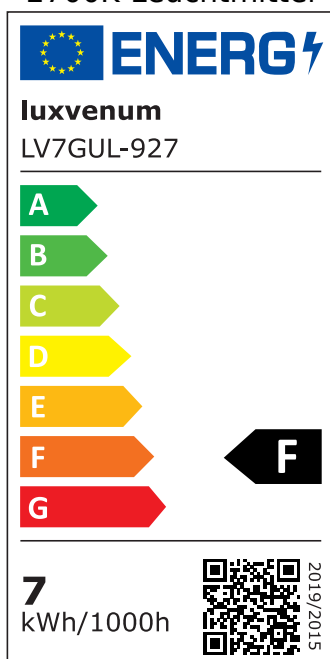

Produktdatenblatt

luxvenum

Produktinformationen

Name	Deckenleuchte SIGNATURE 230V 2-flammig 2x 7W dimmbar & 93 CRI 60° Reflektor matt schwarz
Artikelnummer	SignatureD-2er-S-230V60
Kategorien	Innenbeleuchtung, Deckenleuchten, Mehrflammige Deckenleuchten

Produktfotos

Hersteller

Name	luxvenum LED GmbH
Weblink	www.luxvenum.com
Adresse	Am Kreisel West 12, 56814 Faid, Deutschland
WEEE-Reg.-Nr.:	DE 12732366

Technische Daten

Gesamtmaße	siehe Skizze in der Bildergalerie
Spannung (V)	AC 230V, AC 230V (ohne Trafo)
Leistung (W)	14W
Glühbirnenersatz	2 x 90W
Dimmbarkeit	Ja
Abstrahlwinkel	60° Reflektor
Lichtleistung	2700K -> 2x 510 Lumen, 3000K -> 2x 530 Lumen, 4000K -> 2x 550 Lumen, 5000K -> 2x 570 Lumen
Lichtfarbtemperatur (K)	2700K, 3000K, 4000K, 5000K
Farbwiedergabe (CRI / Ra)	CRI/Ra 93
Schutzklasse (IP)	IP20
Mittlere Lebensdauer	35.000 Std.
Schwenkbar	Ja
Material	Aluminium
Sockel	GU10

Schaltzyklen	> 15.000
Anlaufzeit	< 1,00 Sek.
Zündzeit	< 0,5 Sek.
Farbe	schwarz
Farbkonsistenz	< 6 SDCM
Energieeffizienzklasse	F
Marke / Hersteller	Luxvenum

EU Energielabels

5000K-Leuchtmittel

2700K-Leuchtmittel