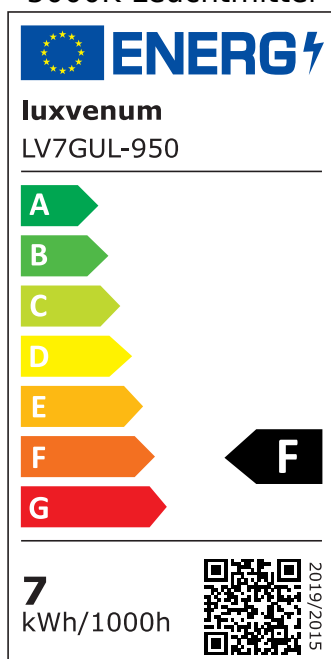

Produktdatenblatt

luxvenum

Produktinformationen

Name	Deckenleuchte SIGNATURE 230V 2-flammig 2x 7W dimmbar & 93 CRI 60° Reflektor matt schwarz
Artikelnummer	SignatureD-2er-S-230V60
Kategorien	Innenbeleuchtung, Deckenleuchten, Mehrflammige Deckenleuchten

Produktfotos

Hersteller

Name	luxvenum LED GmbH
Weblink	www.luxvenum.com
Adresse	Am Kreisel West 12, 56814 Faid, Deutschland
WEEE-Reg.-Nr.:	DE 12732366

Technische Daten

Gesamtmaße	siehe Skizze in der Bildergalerie
Spannung (V)	AC 230V, AC 230V (ohne Trafo)
Leistung (W)	14W
Glühbirnenersatz	2 x 90W
Dimmbarkeit	Ja
Abstrahlwinkel	60° Reflektor
Lichtleistung	2700K -> 2x 510 Lumen, 3000K -> 2x 530 Lumen, 4000K -> 2x 550 Lumen, 5000K -> 2x 570 Lumen
Lichtfarbtemperatur (K)	2700K, 3000K, 4000K, 5000K
Farbwiedergabe (CRI / Ra)	CRI/Ra 93
Schutzklasse (IP)	IP20
Mittlere Lebensdauer	35.000 Std.
Schwenkbar	Ja
Material	Aluminium
Sockel	GU10

Schaltzyklen	> 15.000
Anlaufzeit	< 1,00 Sek.
Zündzeit	< 0,5 Sek.
Farbe	schwarz
Farbkonsistenz	< 6 SDCM
Energieeffizienzklasse	F
Marke / Hersteller	Luxvenum

EU Energielabels

5000K-Leuchtmittel

2700K-Leuchtmittel