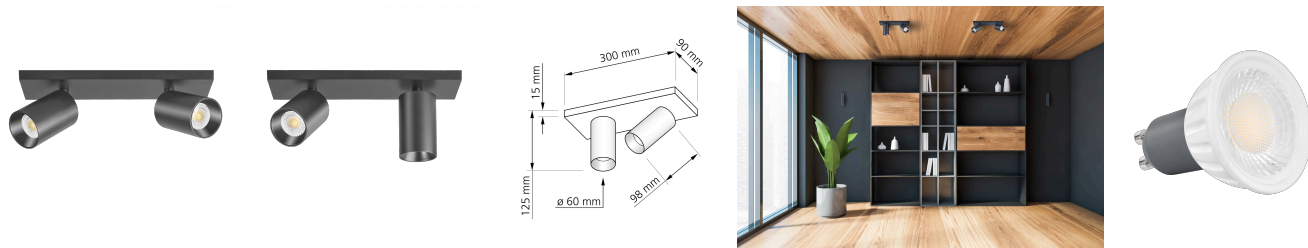

Produktdatenblatt

Produktinformationen

Name	Deckenleuchte SIGNATURE 230V | 2-flammig | 2x 7W | dimmbar & 93 CRI | 60° Reflektor | matt schwarz
Artikelnummer	SignatureD-2er-S-230V60
Kategorien	Deckenleuchten, Innenbeleuchtung, Mehrflammige Deckenleuchten

Produktfotos

Hersteller

Name	luxvenum LED GmbH
Weblink	www.luxvenum.com
Adresse	Am Kreisel West 12, 56814 Faid, Deutschland
WEEE-Reg.-Nr.:	DE 12732366

Technische Daten

Gesamtmaße	siehe Skizze in der Bildergalerie
Spannung (V)	AC 230V, AC 230V (ohne Trafo)
Leistung (W)	14W
Glühbirnenersatz	2 x 90W
Dimmbarkeit	Ja
Abstrahlwinkel	60° Reflektor
Lichtleistung	2700K -> 2x 510 Lumen, 3000K -> 2x 530 Lumen, 4000K -> 2x 550 Lumen, 5000K -> 2x 570 Lumen
Lichtfarbtemperatur (K)	2700K, 3000K, 4000K, 5000K
Farbwiedergabe (CRI / Ra)	CRI/Ra 93
Schutzklasse (IP)	IP20
Mittlere Lebensdauer	35.000 Std.
Schwenkbar	Ja
Material	Aluminium
Sockel	GU10