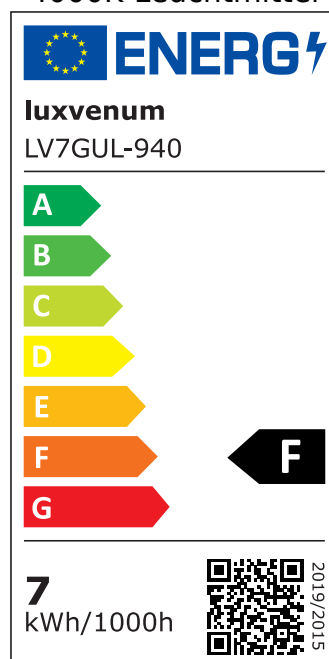

4000K-Leuchtmittel