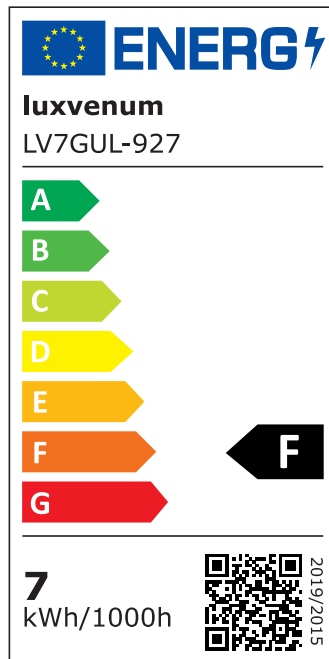

Produktdatenblatt

Produktinformationen

| | |
|---------------|--|
| Name | Deckenleuchte SIGNATURE 230V 2-flammig 2x 7W dimmbar & 93 CRI 60° Reflektor matt schwarz |
| Artikelnummer | SignatureD-2er-S-230V60 |
| Kategorien | Deckenleuchten, Innenbeleuchtung, Mehrflammige Deckenleuchten |

Technische Daten

| | |
|---------------------------|--|
| Gesamtmaße | siehe Skizze in der Bildergalerie |
| Spannung (V) | AC 230V, AC 230V (ohne Trafo) |
| Leistung (W) | 14W |
| Glühbirnenersatz | 2 x 90W |
| Dimmbarkeit | Ja |
| Abstrahlwinkel | 60° Reflektor |
| Lichtleistung | 2700K -> 2x 510 Lumen, 3000K -> 2x 530 Lumen, 4000K -> 2x 550 Lumen, 5000K -> 2x 570 Lumen |
| Lichtfarbtemperatur (K) | 2700K, 3000K, 4000K, 5000K |
| Farbwiedergabe (CRI / Ra) | CRI/Ra 93 |
| Schutzklasse (IP) | IP20 |
| Mittlere Lebensdauer | 35.000 Std. |
| Schwenkbar | Ja |
| Material | Aluminium |
| Sockel | GU10 |

| | |
|------------------------|-------------|
| Schaltzyklen | > 15.000 |
| Anlaufzeit | < 1,00 Sek. |
| Zündzeit | < 0,5 Sek. |
| Farbe | schwarz |
| Farbkonsistenz | < 6 SDCM |
| Energieeffizienzklasse | F |
| Marke / Hersteller | Luxvenum |
| Herstellergarantie | 4 Jahre |

EU Energielabels

2700K-Leuchtmittel

3000K-Leuchtmittel

4000K-Leuchtmittel

5000K-Leuchtmittel

RoHS