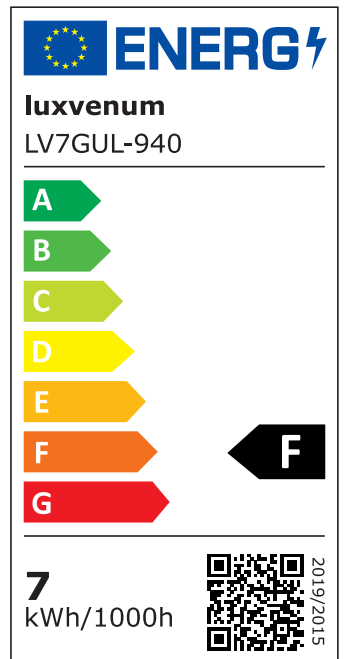

Produktdatenblatt

Produktinformationen

| | |
|---------------|--|
| Name | Deckenleuchte SIGNATURE 230V 2-flammig 2x 7W dimmbar & 93 CRI 60° Reflektor matt schwarz |
| Artikelnummer | SignatureD-2er-S-230V60 |
| Kategorien | Deckenleuchten, Innenbeleuchtung, Mehrflammige Deckenleuchten |

Technische Daten

| | |
|---------------------------|--|
| Gesamtmaße | siehe Skizze in der Bildergalerie |
| Spannung (V) | AC 230V, AC 230V (ohne Trafo) |
| Leistung (W) | 14W |
| Glühbirnenersatz | 2 x 90W |
| Dimmbarkeit | Ja |
| Abstrahlwinkel | 60° Reflektor |
| Lichtleistung | 2700K -> 2x 510 Lumen, 3000K -> 2x 530 Lumen, 4000K -> 2x 550 Lumen, 5000K -> 2x 570 Lumen |
| Lichtfarbtemperatur (K) | 2700K, 3000K, 4000K, 5000K |
| Farbwiedergabe (CRI / Ra) | CRI/Ra 93 |
| Schutzklasse (IP) | IP20 |
| Mittlere Lebensdauer | 35.000 Std. |
| Schwenkbar | Ja |
| Material | Aluminium |
| Sockel | GU10 |

| | |
|------------------------|-------------|
| Schaltzyklen | > 15.000 |
| Anlaufzeit | < 1,00 Sek. |
| Zündzeit | < 0,5 Sek. |
| Farbe | schwarz |
| Farbkonsistenz | < 6 SDCM |
| Energieeffizienzklasse | F |
| Marke / Hersteller | Luxvenum |
| Herstellergarantie | 4 Jahre |

EU Energielabels

2700K-Leuchtmittel

3000K-Leuchtmittel

4000K-Leuchtmittel

5000K-Leuchtmittel

RoHS