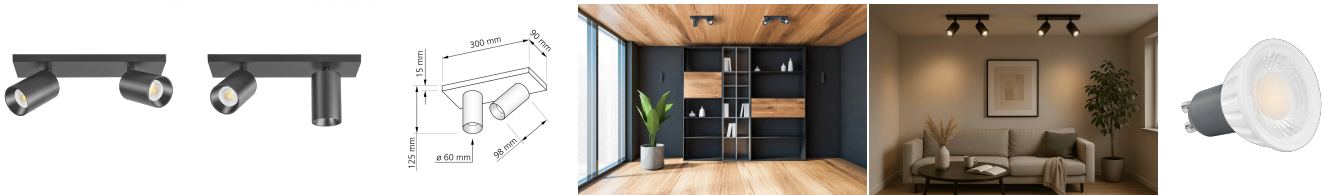

## Produktinformationen

Name	Deckenleuchte SIGNATURE 230V   2-flammig   2x 7W   dimmbar & 93 CRI   60° Reflektor   matt schwarz
Artikelnummer	SignatureD-2er-S-230V60
Kategorien	Deckenleuchten, Innenbeleuchtung, Mehrflammige Deckenleuchten

## Technische Daten

Gesamtmaße	siehe Skizze in der Bildergalerie
Spannung (V)	AC 230V, AC 230V (ohne Trafo)
Leistung (W)	14W
Glühbirnenersatz	2 x 90W
Dimmbarkeit	Ja
Abstrahlwinkel	60° Reflektor
Lichtleistung	2700K → 2x 510 Lumen, 3000K → 2x 530 Lumen, 4000K → 2x 550 Lumen, 5000K → 2x 570 Lumen
Lichtfarbtemperatur (K)	2700K, 3000K, 4000K, 5000K
Farbwiedergabe (CRI / Ra)	CRI/Ra 93
Schutzklasse (IP)	IP20
Mittlere Lebensdauer	35.000 Std.
Schwenkbar	Ja
Material	Aluminium
Sockel	GU10
Schaltzyklen	> 15.000