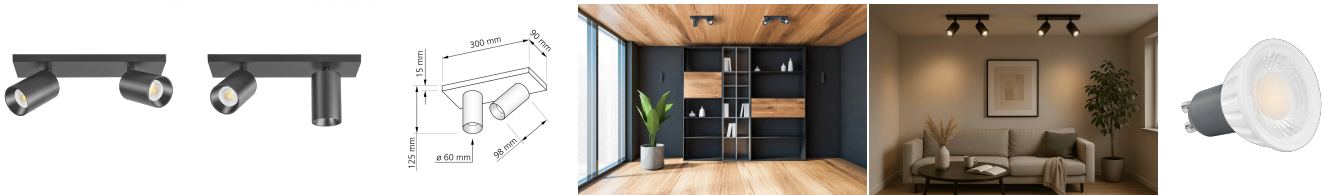

Produktdatenblatt

luxvenum

Produktinformationen

Name	Deckenleuchte SIGNATURE 230V 2-flammig 2x 7W dimmbar & 93 CRI 60° Reflektor matt schwarz
Artikelnummer	SignatureD-2er-S-230V60
Kategorien	Deckenleuchten, Innenbeleuchtung, Mehrflammige Deckenleuchten

Produktfotos

Hersteller

Name	luxvenum LED GmbH
Weblink	www.luxvenum.com
Adresse	Am Kreisel West 12, 56814 Faid, Deutschland
WEEE-Reg.-Nr.:	DE 12732366

Technische Daten

Gesamtmaße	siehe Skizze in der Bildergalerie
Spannung (V)	AC 230V, AC 230V (ohne Trafo)
Leistung (W)	14W
Glühbirnenersatz	2 x 90W
Dimmbarkeit	Ja
Abstrahlwinkel	60° Reflektor
Lichtleistung	2700K → 2x 510 Lumen, 3000K → 2x 530 Lumen, 4000K → 2x 550 Lumen, 5000K → 2x 570 Lumen
Lichtfarbtemperatur (K)	2700K, 3000K, 4000K, 5000K
Farbwiedergabe (CRI / Ra)	CRI/Ra 93
Schutzklasse (IP)	IP20
Mittlere Lebensdauer	35.000 Std.
Schwenkbar	Ja
Material	Aluminium
Sockel	GU10
Schaltzyklen	> 15.000

Anlaufzeit	< 1,00 Sek.
Zündzeit	< 0,5 Sek.
Farbe	schwarz
Farbkonsistenz	< 6 SDCM
Energieeffizienzklasse	F
Marke / Hersteller	Luxvenum
Herstellergarantie	4 Jahre

EU Energielabels