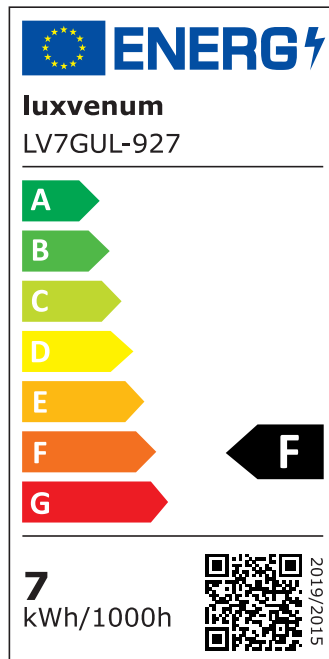

3000K-Leuchtmittel