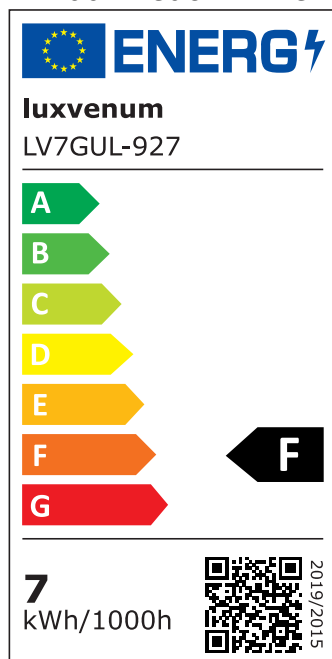

Produktdatenblatt

luxvenum

Produktinformationen

Name	Deckenleuchte SIGNATURE 230V 2-flammig 2x 7W dimmbar & 93 CRI 60° Reflektor matt weiß
Artikelnummer	SignatureD-2er-W-230V60
Kategorien	Innenbeleuchtung, Deckenleuchten, Mehrflammmige Deckenleuchten

Produktfotos

Hersteller

Name	luxvenum LED GmbH
Weblink	www.luxvenum.com
Adresse	Am Kreisel West 12, 56814 Faid, Deutschland
WEEE-Reg.-Nr.:	DE 12732366

Technische Daten

Gesamtmaße	siehe Skizze in der Bildergalerie
Spannung (V)	AC 230V, AC 230V (ohne Trafo)
Leistung (W)	14W
Glühbirnenersatz	2 x 90W
Dimmbarkeit	Ja
Abstrahlwinkel	60° Reflektor
Lichtleistung	2700K -> 2x 510 Lumen, 3000K -> 2x 530 Lumen, 4000K -> 2x 550 Lumen, 5000K -> 2x 570 Lumen
Lichtfarbtemperatur (K)	2700K, 3000K, 4000K, 5000K
Farbwiedergabe (CRI / Ra)	CRI/Ra 93
Schutzklasse (IP)	IP20
Mittlere Lebensdauer	35.000 Std.
Schwenkbar	Ja
Material	Aluminium
Sockel	GU10

Schaltzyklen	> 15.000
Anlaufzeit	< 1,00 Sek.
Zündzeit	< 0,5 Sek.
Farbe	weiß
Farbkonsistenz	< 6 SDCM
Energieeffizienzklasse	F
Marke / Hersteller	Luxvenum

EU Energielabels

5000K-Leuchtmittel

2700K-Leuchtmittel