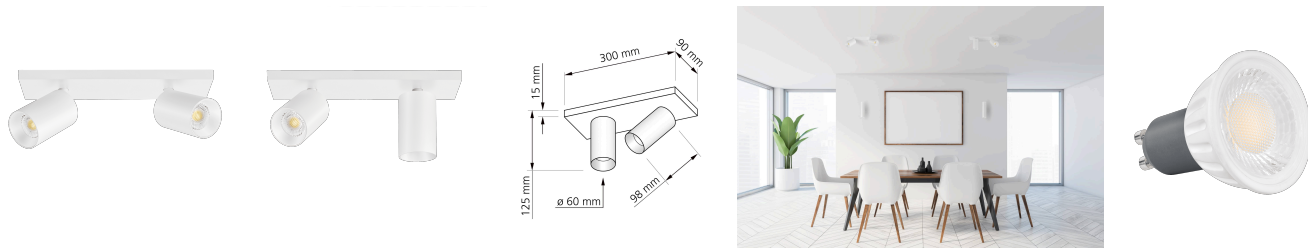

Produktdatenblatt

Produktinformationen

Name	Deckenleuchte SIGNATURE 230V 2-flammig 2x 7W dimmbar & 93 CRI 60° Reflektor matt weiß
Artikelnummer	SignatureD-2er-W-230V60
Kategorien	Deckenleuchten, Innenbeleuchtung, Mehrflammiige Deckenleuchten

Produktfotos

Hersteller

Name	luxvenum LED GmbH
Weblink	www.luxvenum.com
Adresse	Am Kreisel West 12, 56814 Faid, Deutschland
WEEE-Reg.-Nr.:	DE 12732366

Technische Daten

Gesamtmaße	siehe Skizze in der Bildergalerie
Spannung (V)	AC 230V, AC 230V (ohne Trafo)
Leistung (W)	14W
Glühbirnenersatz	2 x 90W
Dimmbarkeit	Ja
Abstrahlwinkel	60° Reflektor
Lichtleistung	2700K -> 2x 510 Lumen, 3000K -> 2x 530 Lumen, 4000K -> 2x 550 Lumen, 5000K -> 2x 570 Lumen
Lichtfarbtemperatur (K)	2700K, 3000K, 4000K, 5000K
Farbwiedergabe (CRI / Ra)	CRI/Ra 93
Schutzklasse (IP)	IP20
Mittlere Lebensdauer	35.000 Std.
Schwenkbar	Ja
Material	Aluminium
Sockel	GU10

Schaltzyklen	> 15.000
Anlaufzeit	< 1,00 Sek.
Zündzeit	< 0,5 Sek.
Farbe	weiß
Farbkonsistenz	< 6 SDCM
Energieeffizienzklasse	F
Marke / Hersteller	Luxvenum
Herstellergarantie	4 Jahre

EU Energielabels

2700K-Leuchtmittel