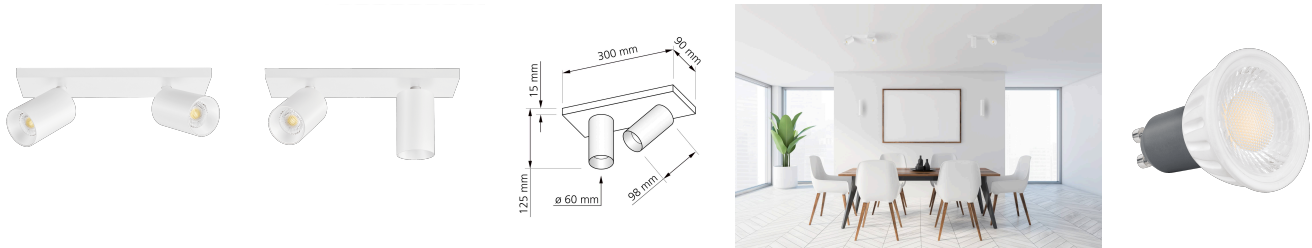

Produktdatenblatt

luxvenum

Produktinformationen

Name	Deckenleuchte SIGNATURE 230V 2-flammig 2x 7W dimmbar & 93 CRI 60° Reflektor matt weiß
Artikelnummer	SignatureD-2er-W-230V60
Kategorien	Innenbeleuchtung, Deckenleuchten, Mehrflammmige Deckenleuchten

Produktfotos

Hersteller

Name	luxvenum LED GmbH
Weblink	www.luxvenum.com
Adresse	Am Kreisel West 12, 56814 Faid, Deutschland
WEEE-Reg.-Nr.:	DE 12732366

Technische Daten

Gesamtmaße	siehe Skizze in der Bildergalerie
Spannung (V)	AC 230V, AC 230V (ohne Trafo)
Leistung (W)	14W
Glühbirnenersatz	2 x 90W
Dimmbarkeit	Ja
Abstrahlwinkel	60° Reflektor
Lichtleistung	2700K -> 2x 510 Lumen, 3000K -> 2x 530 Lumen, 4000K -> 2x 550 Lumen, 5000K -> 2x 570 Lumen
Lichtfarbtemperatur (K)	2700K, 3000K, 4000K, 5000K
Farbwiedergabe (CRI / Ra)	CRI/Ra 93
Schutzklasse (IP)	IP20
Mittlere Lebensdauer	35.000 Std.
Schwenkbar	Ja
Material	Aluminium
Sockel	GU10

Schaltzyklen	> 15.000
Anlaufzeit	< 1,00 Sek.
Zündzeit	< 0,5 Sek.
Farbe	weiß
Farbkonsistenz	< 6 SDCM
Energieeffizienzklasse	F
Marke / Hersteller	Luxvenum

EU Energielabels

5000K-Leuchtmittel

2700K-Leuchtmittel