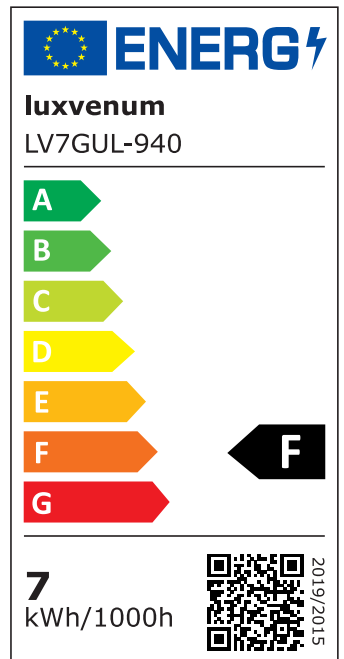

Produktdatenblatt

Produktinformationen

Name	Deckenleuchte SIGNATURE 230V 2-flammig 2x 7W dimmbar & 93 CRI 60° Reflektor matt weiß
Artikelnummer	SignatureD-2er-W-230V60
Kategorien	Deckenleuchten, Innenbeleuchtung, Mehrflammiige Deckenleuchten

Produktfotos

Hersteller

Name	luxvenum LED GmbH
Weblink	www.luxvenum.com
Adresse	Am Kreisel West 12, 56814 Faid, Deutschland
WEEE-Reg.-Nr.:	DE 12732366

Technische Daten

Gesamtmaße	siehe Skizze in der Bildergalerie
Spannung (V)	AC 230V, AC 230V (ohne Trafo)
Leistung (W)	14W
Glühbirnenersatz	2 x 90W
Dimmbarkeit	Ja
Abstrahlwinkel	60° Reflektor
Lichtleistung	2700K -> 2x 510 Lumen, 3000K -> 2x 530 Lumen, 4000K -> 2x 550 Lumen, 5000K -> 2x 570 Lumen
Lichtfarbtemperatur (K)	2700K, 3000K, 4000K, 5000K
Farbwiedergabe (CRI / Ra)	CRI/Ra 93
Schutzklasse (IP)	IP20
Mittlere Lebensdauer	35.000 Std.
Schwenkbar	Ja
Material	Aluminium
Sockel	GU10

Schaltzyklen	> 15.000
Anlaufzeit	< 1,00 Sek.
Zündzeit	< 0,5 Sek.
Farbe	weiß
Farbkonsistenz	< 6 SDCM
Energieeffizienzklasse	F
Marke / Hersteller	Luxvenum
Herstellergarantie	4 Jahre

EU Energielabels

2700K-Leuchtmittel

3000K-Leuchtmittel

4000K-Leuchtmittel

5000K-Leuchtmittel

RoHS