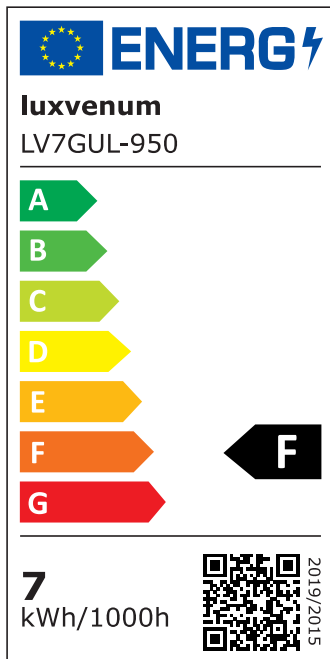

Produktdatenblatt

Produktinformationen

Name	Deckenleuchte SIGNATURE 230V 2-flammig 2x 7W dimmbar & 93 CRI 60° Reflektor matt weiß
Artikelnummer	SignatureD-2er-W-230V60
Kategorien	Deckenleuchten, Innenbeleuchtung, Mehrflammiige Deckenleuchten

Produktfotos

Hersteller

Name	luxvenum LED GmbH
Weblink	www.luxvenum.com
Adresse	Am Kreisel West 12, 56814 Faid, Deutschland
WEEE-Reg.-Nr.:	DE 12732366

Technische Daten

Gesamtmaße	siehe Skizze in der Bildergalerie
Spannung (V)	AC 230V, AC 230V (ohne Trafo)
Leistung (W)	14W
Glühbirnenersatz	2 x 90W
Dimmbarkeit	Ja
Abstrahlwinkel	60° Reflektor
Lichtleistung	2700K -> 2x 510 Lumen, 3000K -> 2x 530 Lumen, 4000K -> 2x 550 Lumen, 5000K -> 2x 570 Lumen
Lichtfarbtemperatur (K)	2700K, 3000K, 4000K, 5000K
Farbwiedergabe (CRI / Ra)	CRI/Ra 93
Schutzklasse (IP)	IP20
Mittlere Lebensdauer	35.000 Std.
Schwenkbar	Ja
Material	Aluminium
Sockel	GU10

Schaltzyklen	> 15.000
Anlaufzeit	< 1,00 Sek.
Zündzeit	< 0,5 Sek.
Farbe	weiß
Farbkonsistenz	< 6 SDCM
Energieeffizienzklasse	F
Marke / Hersteller	Luxvenum
Herstellergarantie	4 Jahre

EU Energielabels

2700K-Leuchtmittel