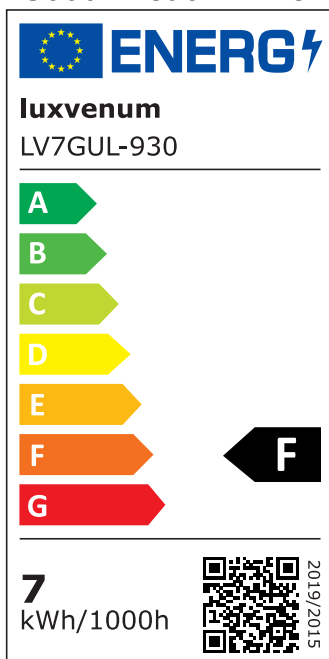

3000K-Leuchtmittel