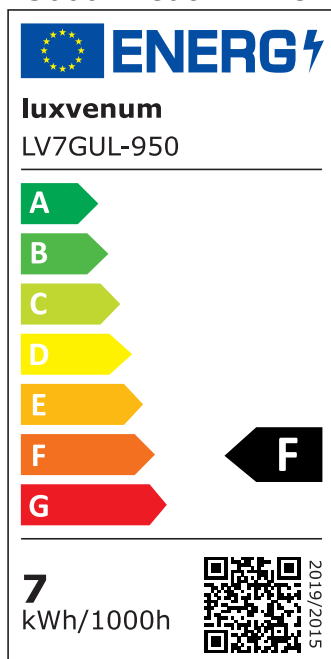

Produktdatenblatt

luxvenum

Produktinformationen

Name	Deckenleuchte SIGNATURE 230V 2-flammig 2x 7W dimmbar & 93 CRI 60° Reflektor matt weiß
Artikelnummer	SignatureD-2er-W-230V60
Kategorien	Innenbeleuchtung, Deckenleuchten, Mehrflammmige Deckenleuchten

Produktfotos

Hersteller

Name	luxvenum LED GmbH
Weblink	www.luxvenum.com
Adresse	Am Kreisel West 12, 56814 Faid, Deutschland
WEEE-Reg.-Nr.:	DE 12732366

Technische Daten

Gesamtmaße	siehe Skizze in der Bildergalerie
Spannung (V)	AC 230V, AC 230V (ohne Trafo)
Leistung (W)	14W
Glühbirnenersatz	2 x 90W
Dimmbarkeit	Ja
Abstrahlwinkel	60° Reflektor
Lichtleistung	2700K -> 2x 510 Lumen, 3000K -> 2x 530 Lumen, 4000K -> 2x 550 Lumen, 5000K -> 2x 570 Lumen
Lichtfarbtemperatur (K)	2700K, 3000K, 4000K, 5000K
Farbwiedergabe (CRI / Ra)	CRI/Ra 93
Schutzklasse (IP)	IP20
Mittlere Lebensdauer	35.000 Std.
Schwenkbar	Ja
Material	Aluminium
Sockel	GU10

Schaltzyklen	> 15.000
Anlaufzeit	< 1,00 Sek.
Zündzeit	< 0,5 Sek.
Farbe	weiß
Farbkonsistenz	< 6 SDCM
Energieeffizienzklasse	F
Marke / Hersteller	Luxvenum

EU Energielabels

5000K-Leuchtmittel

2700K-Leuchtmittel