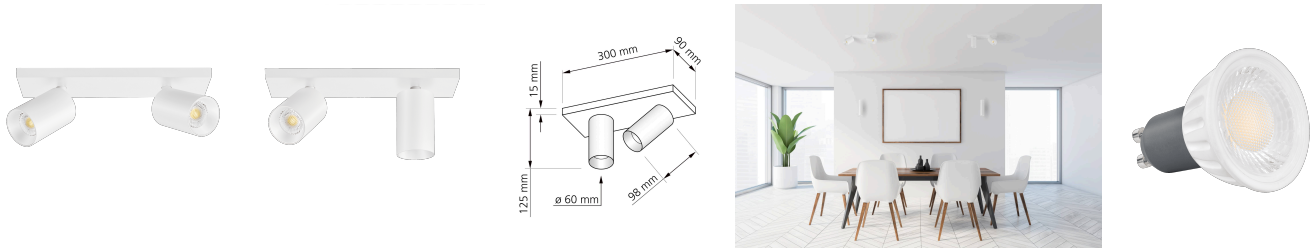

Produktdatenblatt

luxvenum

Produktinformationen

Name	Deckenleuchte SIGNATURE 230V | 2-flammig | 2x 7W | dimmbar & 93 CRI | 60° Reflektor | matt weiß
Artikelnummer	SignatureD-2er-W-230V60
Kategorien	Deckenleuchten, Innenbeleuchtung, Mehrflammiige Deckenleuchten

Produktfotos

Hersteller

Name	luxvenum LED GmbH
Weblink	www.luxvenum.com
Adresse	Am Kreisel West 12, 56814 Faid, Deutschland
WEEE-Reg.-Nr.:	DE 12732366

Technische Daten

Gesamtmaße	siehe Skizze in der Bildergalerie
Spannung (V)	AC 230V, AC 230V (ohne Trafo)
Leistung (W)	14W
Glühbirnenersatz	2 x 90W
Dimmbarkeit	Ja
Abstrahlwinkel	60° Reflektor
Lichtleistung	2700K → 2x 510 Lumen, 3000K → 2x 530 Lumen, 4000K → 2x 550 Lumen, 5000K → 2x 570 Lumen
Lichtfarbtemperatur (K)	2700K, 3000K, 4000K, 5000K
Farbwiedergabe (CRI / Ra)	CRI/Ra 93
Schutzklasse (IP)	IP20
Mittlere Lebensdauer	35.000 Std.
Schwenkbar	Ja
Material	Aluminium
Sockel	GU10