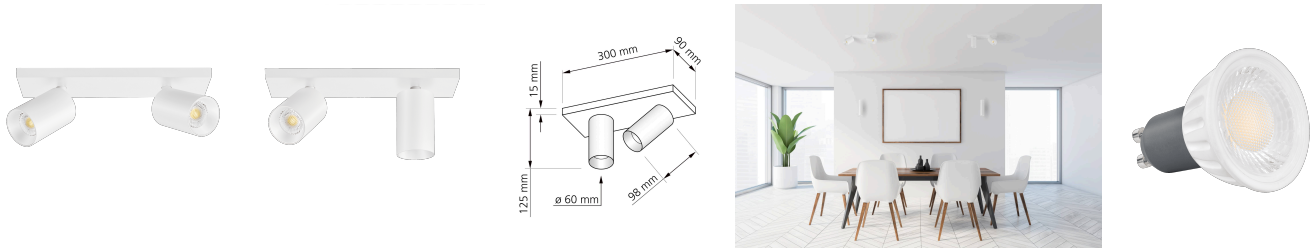

Produktdatenblatt

luxvenum

Produktinformationen

Name	Deckenleuchte SIGNATURE 230V 2-flammig 2x 7W dimmbar & 93 CRI 60° Reflektor matt weiß
Artikelnummer	SignatureD-2er-W-230V60
Kategorien	Deckenleuchten, Innenbeleuchtung, Mehrflammmige Deckenleuchten

Produktfotos

Hersteller

Name	luxvenum LED GmbH
Weblink	www.luxvenum.com
Adresse	Am Kreisel West 12, 56814 Faid, Deutschland
WEEE-Reg.-Nr.:	DE 12732366

Technische Daten

Gesamtmaße	siehe Skizze in der Bildergalerie
Spannung (V)	AC 230V, AC 230V (ohne Trafo)
Leistung (W)	14W
Glühbirnenersatz	2 x 90W
Dimmbarkeit	Ja
Abstrahlwinkel	60° Reflektor
Lichtleistung	2700K → 2x 510 Lumen, 3000K → 2x 530 Lumen, 4000K → 2x 550 Lumen, 5000K → 2x 570 Lumen
Lichtfarbtemperatur (K)	2700K, 3000K, 4000K, 5000K
Farbwiedergabe (CRI / Ra)	CRI/Ra 93
Schutzklasse (IP)	IP20
Mittlere Lebensdauer	35.000 Std.
Schwenkbar	Ja
Material	Aluminium
Sockel	GU10

Schaltzyklen	> 15.000
Anlaufzeit	< 1,00 Sek.
Zündzeit	< 0,5 Sek.
Farbe	weiß
Farbkonsistenz	< 6 SDCM
Energieeffizienzklasse	F
Marke / Hersteller	Luxvenum
Herstellergarantie	4 Jahre

EU Energielabels