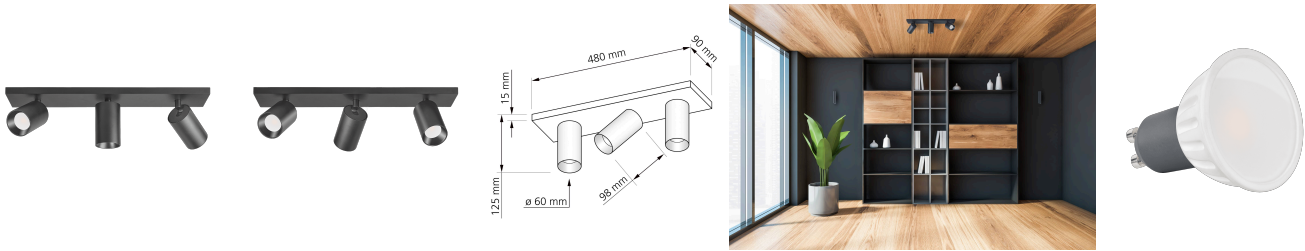

Produktdatenblatt

luxvenum

Produktinformationen

Name	Deckenleuchte SIGNATURE 230V | 3-flammig | 3x 7W | dimm2warm 1800-3000K | 95 CRI | 120° Milchglas | matt schwarz
Artikelnummer	SignatureD-3er-S-230V120-CCT
Kategorien	Mehrflammige Deckenleuchten, Deckenleuchten, Innenbeleuchtung

Produktfotos

Hersteller

Name	luxvenum LED GmbH
Weblink	www.luxvenum.com
Adresse	Am Kreisel West 12, 56814 Faid, Deutschland
WEEE-Reg.-Nr.:	DE 12732366

Technische Daten

Gesamtmaße	siehe Skizze in der Bildergalerie
Spannung (V)	AC 230V, AC 230V (ohne Trafo)
Leistung (W)	21W
Glühbirnenersatz	3x 70W
Dimmbarkeit	Ja
Abstrahlwinkel	120° Milchglas
Lichtleistung	3x 460 Lumen
Lichtfarbtemperatur (K)	Dimmbare Farbtemperatur 1800-3000K
Farbwiedergabe (CRI / Ra)	CRI/Ra 95
Schutzklasse (IP)	IP20
Mittlere Lebensdauer	35.000 Std.
Schwenkbar	Ja
Material	Aluminium
Sockel	GU10
Schaltzyklen	> 15.000