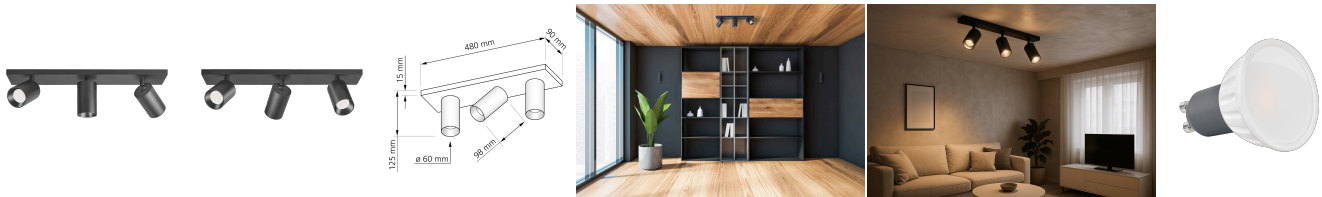

Produktdatenblatt

luxvenum

Produktinformationen

Name	Deckenleuchte SIGNATURE 230V | 3-flammig | 3x 7W | dimm2warm 1800-3000K | 95 CRI | 120° Milchglas | matt schwarz
Artikelnummer	SignatureD-3er-S-230V120-CCT
Kategorien	Mehrflammige Deckenleuchten, Deckenleuchten, Innenbeleuchtung

Produktfotos

Hersteller

Name	luxvenum LED GmbH
Weblink	www.luxvenum.com
Adresse	Am Kreisel West 12, 56814 Faid, Deutschland
WEEE-Reg.-Nr.:	DE 12732366

Technische Daten

Gesamtmaße	siehe Skizze in der Bildergalerie
Spannung (V)	AC 230V, AC 230V (ohne Trafo)
Leistung (W)	21W
Glühbirnenersatz	3x 70W
Dimmbarkeit	Ja
Abstrahlwinkel	120° Milchglas
Lichtleistung	3x 460 Lumen
Lichtfarbtemperatur (K)	Dimmbare Farbtemperatur 1800-3000K
Farbwiedergabe (CRI / Ra)	CRI/Ra 95
Schutzklasse (IP)	IP20
Mittlere Lebensdauer	35.000 Std.
Schwenkbar	Ja
Material	Aluminium
Sockel	GU10
Schaltzyklen	> 15.000
Anlaufzeit	< 1,00 Sek.