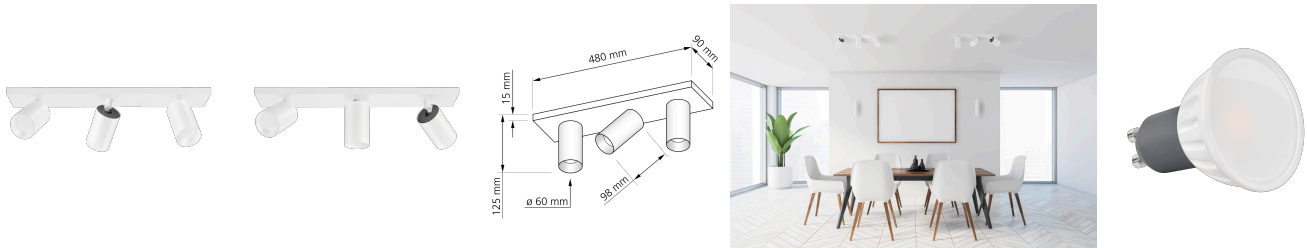

Produktdatenblatt

luxvenum

Produktinformationen

Name	Deckenleuchte SIGNATURE 230V | 3-flammig | 3x 7W | dimm2warm 1800-3000K | 95 CRI | 120° Milchglas | matt weiß
Artikelnummer	SignatureD-3er-W-230V120-CCT
Kategorien	Mehrflammige Deckenleuchten, Deckenleuchten, Innenbeleuchtung

Produktfotos

Hersteller

Name	luxvenum LED GmbH
Weblink	www.luxvenum.com
Adresse	Am Kreisel West 12, 56814 Faid, Deutschland
WEEE-Reg.-Nr.:	DE 12732366

Technische Daten

Gesamtmaße	siehe Skizze in der Bildergalerie
Spannung (V)	AC 230V, AC 230V (ohne Trafo)
Leistung (W)	21W
Glühbirnenersatz	3x 70W
Dimmbarkeit	Ja
Abstrahlwinkel	120° Milchglas
Lichtleistung	3x 460 Lumen
Lichtfarbtemperatur (K)	Dimmbare Farbtemperatur 1800-3000K
Farbwiedergabe (CRI / Ra)	CRI/Ra 95
Schutzklasse (IP)	IP20
Mittlere Lebensdauer	35.000 Std.
Schwenkbar	Ja
Material	Aluminium
Sockel	GU10
Schaltzyklen	> 15.000