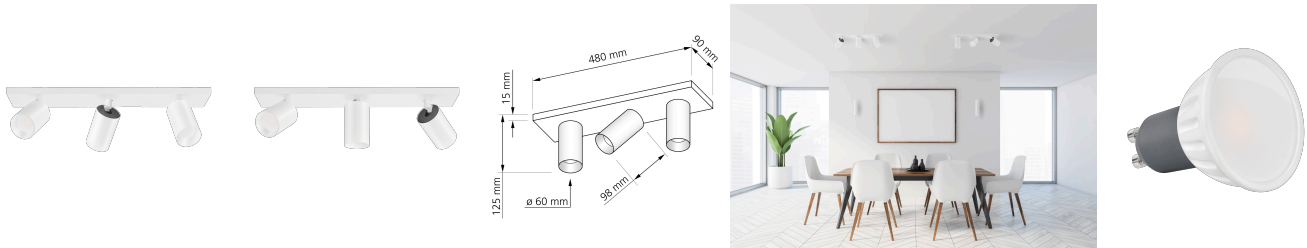

Produktdatenblatt

luxvenum

Produktinformationen

Name	Deckenleuchte SIGNATURE 230V 3-flammig 3x 7W dimm2warm 1800-3000K 95 CRI 120° Milchglas matt weiß
Artikelnummer	SignatureD-3er-W-230V120-CCT
Kategorien	Mehrflammige Deckenleuchten, Deckenleuchten, Innenbeleuchtung

Produktfotos

Hersteller

Name	luxvenum LED GmbH
Weblink	www.luxvenum.com
Adresse	Am Kreisel West 12, 56814 Faid, Deutschland
WEEE-Reg.-Nr.:	DE 12732366

Technische Daten

Gesamtmaße	siehe Skizze in der Bildergalerie
Spannung (V)	AC 230V, AC 230V (ohne Trafo)
Leistung (W)	21W
Glühbirnenersatz	3x 70W
Dimmbarkeit	Ja
Abstrahlwinkel	120° Milchglas
Lichtleistung	3x 460 Lumen
Lichtfarbtemperatur (K)	Dimmbare Farbtemperatur 1800-3000K
Farbwiedergabe (CRI / Ra)	CRI/Ra 95
Schutzklasse (IP)	IP20
Mittlere Lebensdauer	35.000 Std.
Schwenkbar	Ja
Material	Aluminium
Sockel	GU10
Schaltzyklen	> 15.000

Anlaufzeit	< 1,00 Sek.
Zündzeit	< 0,5 Sek.
Farbe	weiß
Farbkonsistenz	< 6 SDCM
Energieeffizienzklasse	G
Marke / Hersteller	Luxvenum
Herstellergarantie	4 Jahre

EU Energielabel

RoHS