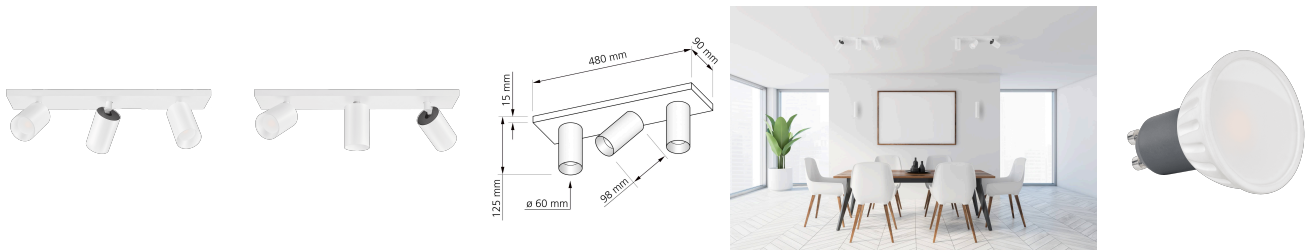

Produktdatenblatt

luxvenum

Produktinformationen

Name	Deckenleuchte SIGNATURE 230V | 3-flammig | 3x 7W | dimm2warm 1800-3000K | 95 CRI | 120° Milchglas | matt weiß
Artikelnummer	SignatureD-3er-W-230V120-CCT
Kategorien	Mehrflammige Deckenleuchten, Deckenleuchten, Innenbeleuchtung

Produktfotos

Hersteller

Name	luxvenum LED GmbH
Weblink	www.luxvenum.com
Adresse	Am Kreisel West 12, 56814 Faid, Deutschland
WEEE-Reg.-Nr.:	DE 12732366

Technische Daten

Gesamtmaße	siehe Skizze in der Bildergalerie
Spannung (V)	AC 230V, AC 230V (ohne Trafo)
Leistung (W)	21W
Glühbirnenersatz	3x 70W
Dimmbarkeit	Ja
Abstrahlwinkel	120° Milchglas
Lichtleistung	3x 460 Lumen
Lichtfarbtemperatur (K)	Dimmbare Farbtemperatur 1800-3000K
Farbwiedergabe (CRI / Ra)	CRI/Ra 95
Schutzklasse (IP)	IP20
Mittlere Lebensdauer	35.000 Std.
Schwenkbar	Ja
Material	Aluminium
Sockel	GU10
Schaltzyklen	> 15.000