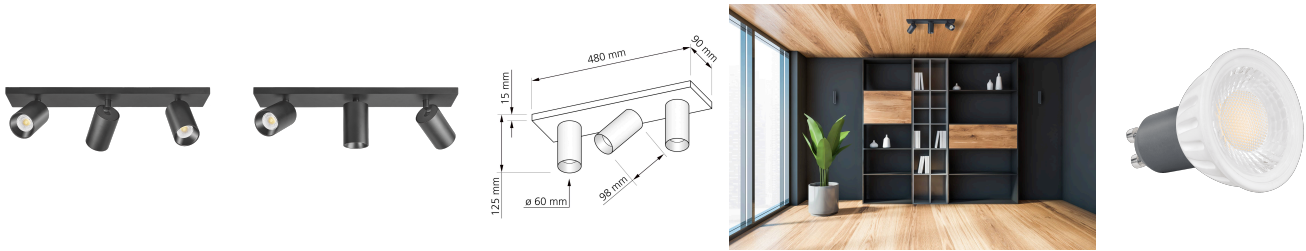

Produktdatenblatt

luxvenum

Produktinformationen

Name	Deckenleuchte SIGNATURE 230V 3-flammig 3x 7W dimm2warm 1800-3000K 95 CRI 60° Reflektor matt schwarz
Artikelnummer	SignatureD-3er-S-230V60-CCT
Kategorien	Mehrflammige Deckenleuchten, Deckenleuchten, Innenbeleuchtung

Produktfotos

Hersteller

Name	luxvenum LED GmbH
Weblink	www.luxvenum.com
Adresse	Am Kreisel West 12, 56814 Faid, Deutschland
WEEE-Reg.-Nr.:	DE 12732366

Technische Daten

Gesamtmaße	siehe Skizze in der Bildergalerie
Spannung (V)	AC 230V, AC 230V (ohne Trafo)
Leistung (W)	21W
Glühbirnenersatz	3x 80W
Dimmbarkeit	Ja
Abstrahlwinkel	60° Reflektor
Lichtleistung	3x 500 Lumen
Lichtfarbtemperatur (K)	Dimmbare Farbtemperatur 1800-3000K
Farbwiedergabe (CRI / Ra)	CRI/Ra 95
Schutzklasse (IP)	IP20
Mittlere Lebensdauer	35.000 Std.
Schwenkbar	Ja
Material	Aluminium
Sockel	GU10
Schaltzyklen	> 15.000

Anlaufzeit	< 1,00 Sek.
Zündzeit	< 0,5 Sek.
Farbe	schwarz
Farbkonsistenz	< 6 SDCM
Energieeffizienzklasse	G
Marke / Hersteller	Luxvenum
Herstellergarantie	4 Jahre

EU Energielabel