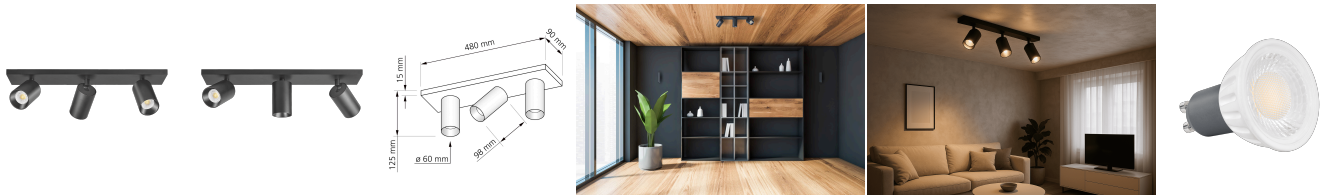

Produktdatenblatt

luxvenum

Produktinformationen

Name	Deckenleuchte SIGNATURE 230V | 3-flammig | 3x 7W | dimm2warm 1800-3000K | 95 CRI | 60° Reflektor | matt schwarz
Artikelnummer	SignatureD-3er-S-230V60-CCT
Kategorien	Mehrflammige Deckenleuchten, Deckenleuchten, Innenbeleuchtung

Produktfotos

Hersteller

Name	luxvenum LED GmbH
Weblink	www.luxvenum.com
Adresse	Am Kreisel West 12, 56814 Faid, Deutschland
WEEE-Reg.-Nr.:	DE 12732366

Technische Daten

Gesamtmaße	siehe Skizze in der Bildergalerie
Spannung (V)	AC 230V, AC 230V (ohne Trafo)
Leistung (W)	21W
Glühbirnenersatz	3x 80W
Dimmbarkeit	Ja
Abstrahlwinkel	60° Reflektor
Lichtleistung	3x 500 Lumen
Lichtfarbtemperatur (K)	Dimmbare Farbtemperatur 1800-3000K
Farbwiedergabe (CRI / Ra)	CRI/Ra 95
Schutzklasse (IP)	IP20
Mittlere Lebensdauer	35.000 Std.
Schwenkbar	Ja
Material	Aluminium
Socket	GU10
Schaltzyklen	> 15.000
Anlaufzeit	< 1,00 Sek.