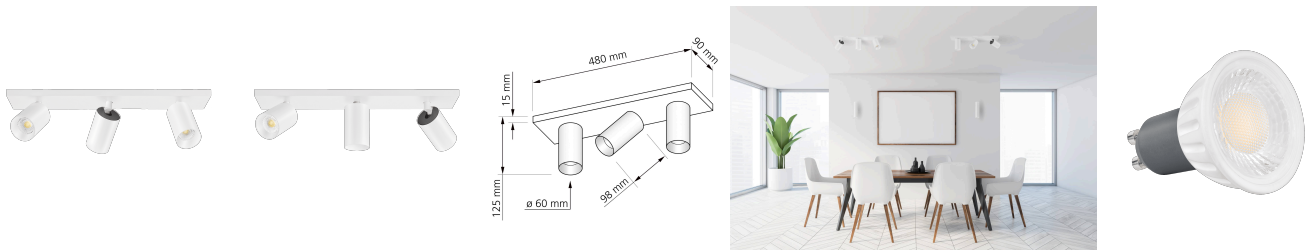

Produktdatenblatt

luxvenum

Produktinformationen

Name	Deckenleuchte SIGNATURE 230V | 3-flammig | 3x 7W | dimm2warm 1800-3000K | 95 CRI | 60° Reflektor | matt weiß
Artikelnummer	SignatureD-3er-W-230V60-CCT
Kategorien	Mehrflammige Deckenleuchten, Deckenleuchten, Innenbeleuchtung

Produktfotos

Hersteller

Name	luxvenum LED GmbH
Weblink	www.luxvenum.com
Adresse	Am Kreisel West 12, 56814 Faid, Deutschland
WEEE-Reg.-Nr.:	DE 12732366

Technische Daten

Gesamtmaße	siehe Skizze in der Bildergalerie
Spannung (V)	AC 230V, AC 230V (ohne Trafo)
Leistung (W)	21W
Glühbirnenersatz	3x 80W
Dimmbarkeit	Ja
Abstrahlwinkel	60° Reflektor
Lichtleistung	3x 500 Lumen
Lichtfarbtemperatur (K)	Dimmbare Farbtemperatur 1800-3000K
Farbwiedergabe (CRI / Ra)	CRI/Ra 95
Schutzklasse (IP)	IP20
Mittlere Lebensdauer	35.000 Std.
Schwenkbar	Ja
Material	Aluminium
Sockel	GU10
Schaltzyklen	> 15.000