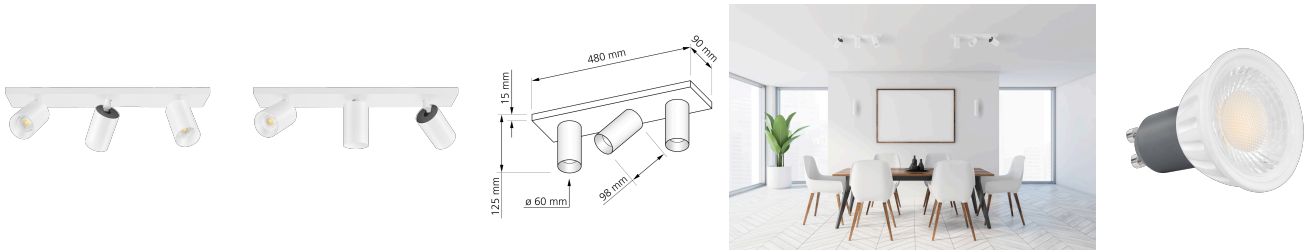

Produktdatenblatt

luxvenum

Produktinformationen

Name	Deckenleuchte SIGNATURE 230V | 3-flammig | 3x 7W | dimm2warm 1800-3000K | 95 CRI | 60° Reflektor | matt weiß
Artikelnummer	SignatureD-3er-W-230V60-CCT
Kategorien	Mehrflammige Deckenleuchten, Deckenleuchten, Innenbeleuchtung

Produktfotos

Hersteller

Name	luxvenum LED GmbH
Weblink	www.luxvenum.com
Adresse	Am Kreisel West 12, 56814 Faid, Deutschland
WEEE-Reg.-Nr.:	DE 12732366

Technische Daten

Gesamtmaße	siehe Skizze in der Bildergalerie
Spannung (V)	AC 230V, AC 230V (ohne Trafo)
Leistung (W)	21W
Glühbirnenersatz	3x 80W
Dimmbarkeit	Ja
Abstrahlwinkel	60° Reflektor
Lichtleistung	3x 500 Lumen
Lichtfarbtemperatur (K)	Dimmbare Farbtemperatur 1800-3000K
Farbwiedergabe (CRI / Ra)	CRI/Ra 95
Schutzklasse (IP)	IP20
Mittlere Lebensdauer	35.000 Std.
Schwenkbar	Ja
Material	Aluminium
Sockel	GU10
Schaltzyklen	> 15.000