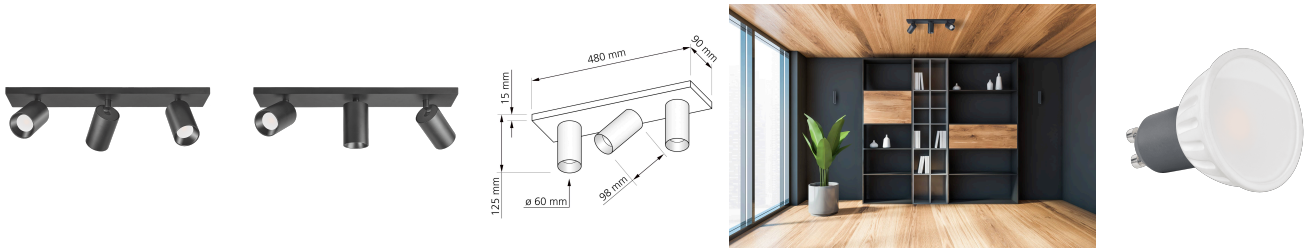

Produktdatenblatt

luxvenum

Produktinformationen

Name	Deckenleuchte SIGNATURE 230V 3-flammig 3x 7W dimmbar & 93 CRI 120° Milchglas matt schwarz
Artikelnummer	SignatureD-3er-S-230V120
Kategorien	Deckenleuchten, Innenbeleuchtung, Mehrflammige Deckenleuchten

Produktfotos

Hersteller

Name	luxvenum LED GmbH
Weblink	www.luxvenum.com
Adresse	Am Kreisel West 12, 56814 Faid, Deutschland
WEEE-Reg.-Nr.:	DE 12732366

Technische Daten

Gesamtmaße	siehe Skizze in der Bildergalerie
Spannung (V)	AC 230V, AC 230V (ohne Trafo)
Leistung (W)	21W
Glühbirnenersatz	3x 80W
Dimmbarkeit	Ja
Abstrahlwinkel	120° Milchglas
Lichtleistung	2700K -> 3x 500 Lumen, 3000K -> 3x 520 Lumen, 4000K -> 3x 540 Lumen, 5000K -> 3x 560 Lumen
Lichtfarbtemperatur (K)	2700K, 3000K, 4000K, 5000K
Farbwiedergabe (CRI / Ra)	CRI/Ra 93
Schutzklasse (IP)	IP20
Mittlere Lebensdauer	35.000 Std.
Schwenkbar	Ja
Material	Aluminium
Sockel	GU10

Schaltzyklen	> 15.000
Anlaufzeit	< 1,00 Sek.
Zündzeit	< 0,5 Sek.
Farbe	schwarz
Farbkonsistenz	< 6 SDCM
Energieeffizienzklasse	F, G
Marke / Hersteller	Luxvenum
Herstellergarantie	4 Jahre

EU Energielabels