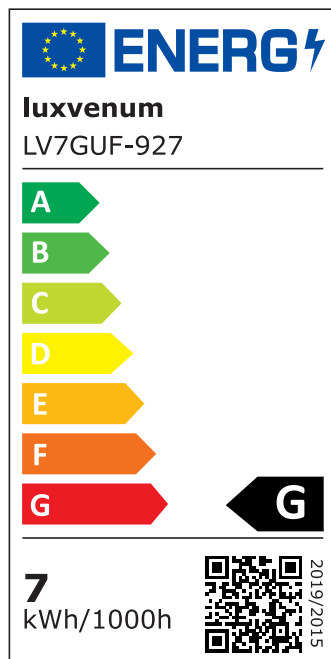

2700K-Leuchtmittel