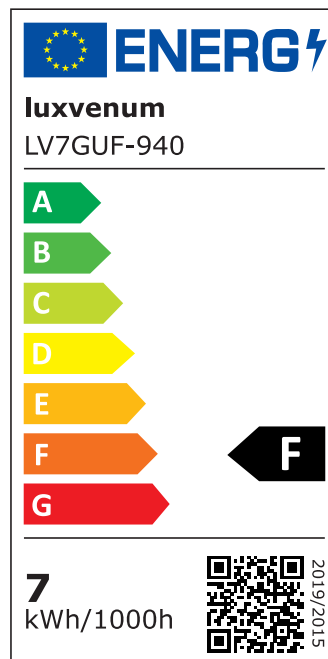

Produktdatenblatt

luxvenum

Produktinformationen

Name	Deckenleuchte SIGNATURE 230V 3-flammig 3x 7W dimmbar & 93 CRI 120° Milchglas matt schwarz
Artikelnummer	SignatureD-3er-S-230V120
Kategorien	Deckenleuchten, Innenbeleuchtung, Mehrflammige Deckenleuchten

Produktfotos

Hersteller

Name	luxvenum LED GmbH
Weblink	www.luxvenum.com
Adresse	Am Kreisel West 12, 56814 Faid, Deutschland
WEEE-Reg.-Nr.:	DE 12732366

Technische Daten

Gesamtmaße	siehe Skizze in der Bildergalerie
Spannung (V)	AC 230V, AC 230V (ohne Trafo)
Leistung (W)	21W
Glühbirnenersatz	3x 80W
Dimmbarkeit	Ja
Abstrahlwinkel	120° Milchglas
Lichtleistung	2700K -> 3x 500 Lumen, 3000K -> 3x 520 Lumen, 4000K -> 3x 540 Lumen, 5000K -> 3x 560 Lumen
Lichtfarbtemperatur (K)	2700K, 3000K, 4000K, 5000K
Farbwiedergabe (CRI / Ra)	CRI/Ra 93
Schutzklasse (IP)	IP20
Mittlere Lebensdauer	35.000 Std.
Schwenkbar	Ja
Material	Aluminium
Sockel	GU10

Schaltzyklen	> 15.000
Anlaufzeit	< 1,00 Sek.
Zündzeit	< 0,5 Sek.
Farbe	schwarz
Farbkonsistenz	< 6 SDCM
Energieeffizienzklasse	F, G
Marke / Hersteller	Luxvenum
Herstellergarantie	4 Jahre

EU Energielabels

5000K-Leuchtmittel

2700K-Leuchtmittel

3000K-Leuchtmittel

4000K-Leuchtmittel

RoHS