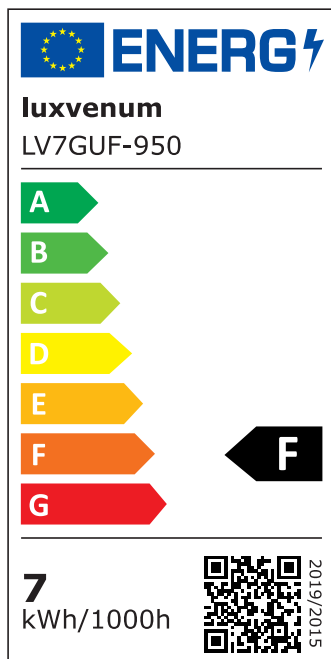

Schaltzyklen	> 15.000
Anlaufzeit	< 1,00 Sek.
Zündzeit	< 0,5 Sek.
Farbe	schwarz
Farbkonsistenz	< 6 SDCM
Energieeffizienzklasse	F, G
Marke / Hersteller	Luxvenum
Herstellergarantie	4 Jahre

EU Energielabels

5000K-Leuchtmittel