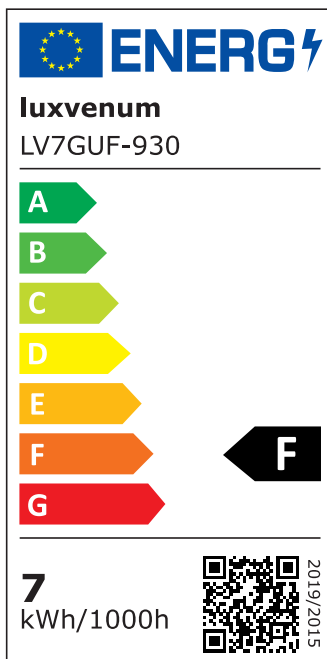

3000K-Leuchtmittel